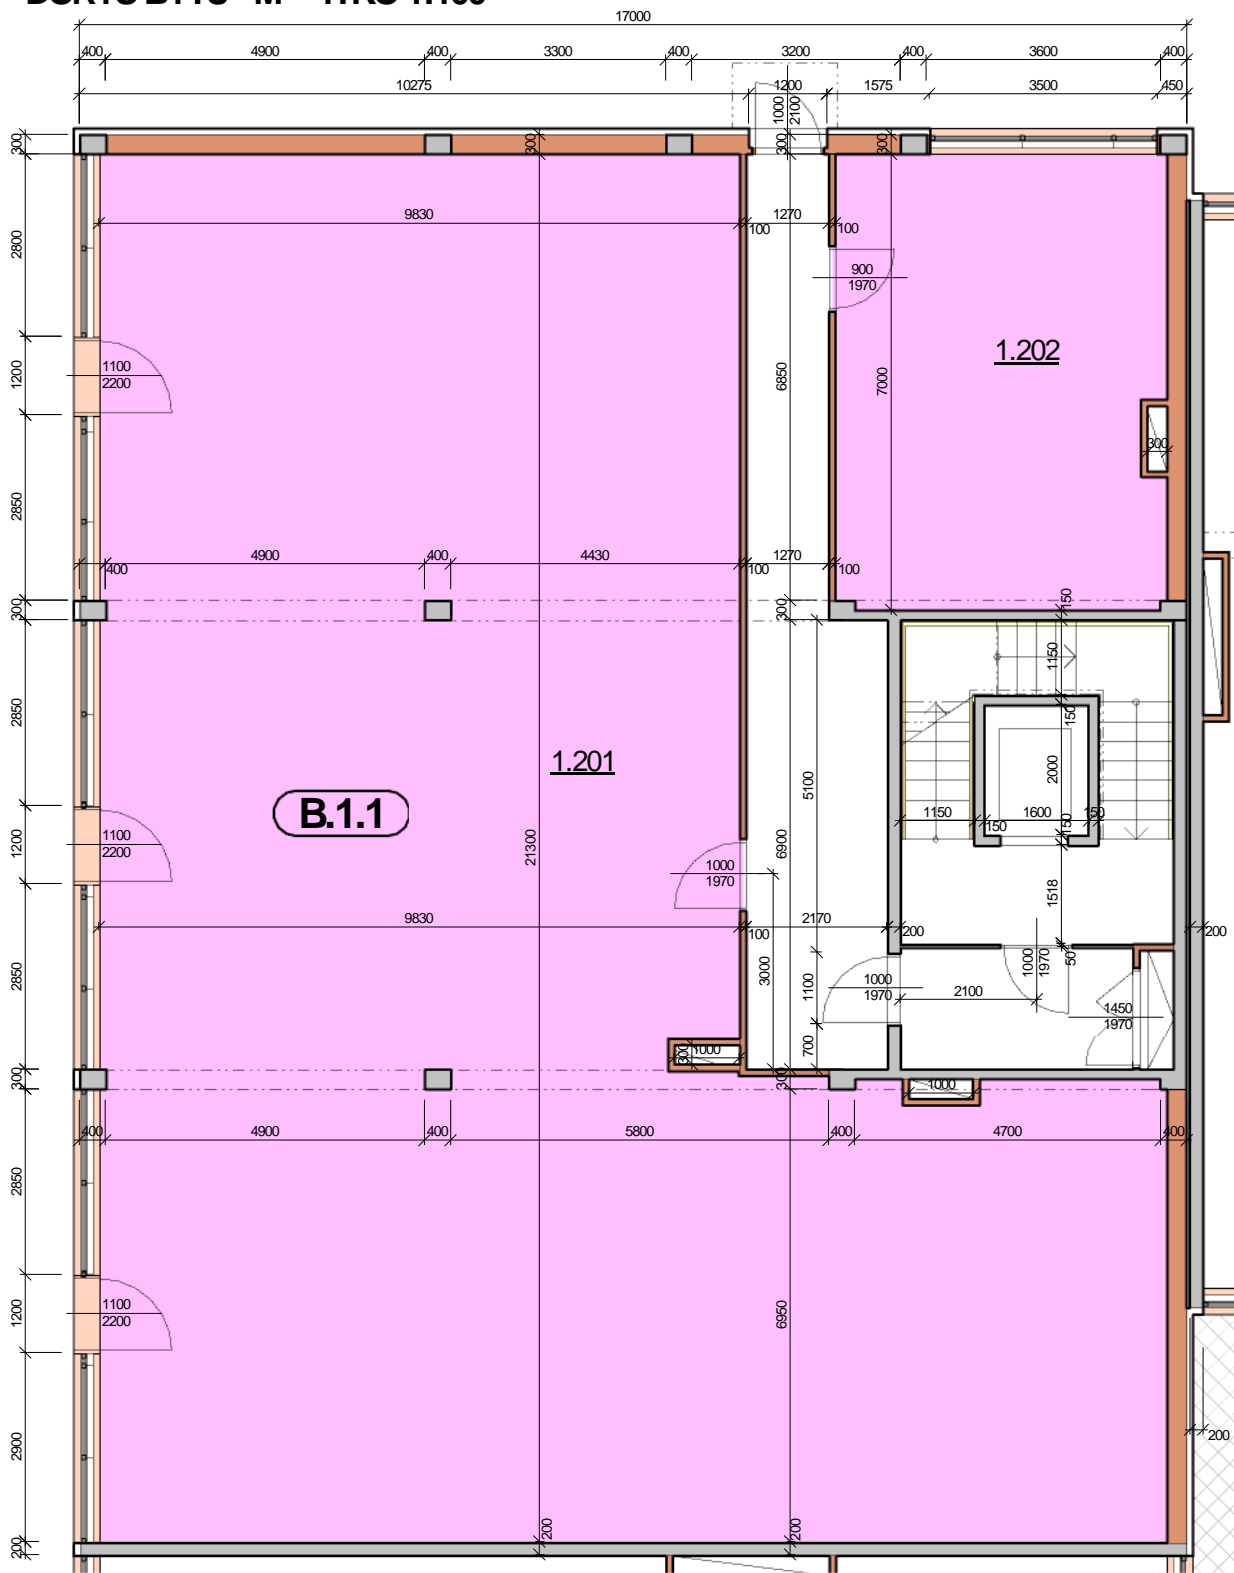

P DORYS BYTU M ÍTKO 1:100

SCHÉMA DOMU - P DORYS 1NP

íslo	Název	Plocha
1.201	Kancelá ské prostory	254.69 m ²
1.202	Kancelá ské prostory	35.16 m ²

Celková plocha 289,85 m²

M ÍTKO 1:1000