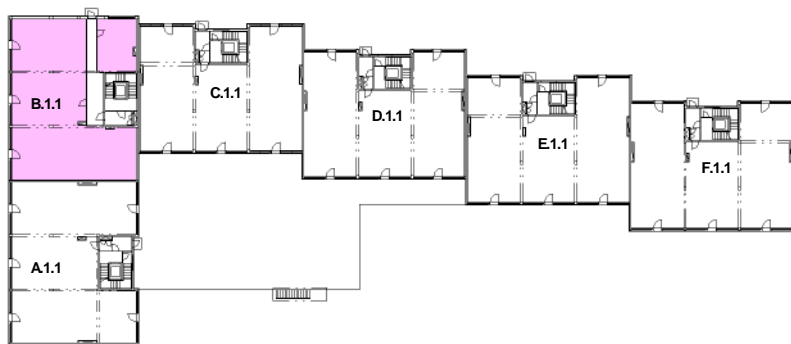

P DORYS BYTU M ÍTKO 1:100

SCHÉMA DOMU - P DORYS 1NP

íslo	Název	Plocha
1.201	Kancelá ské prostory	254.69 m ²
1.202	Kancelá ské prostory	35.16 m ²

Celková plocha 289,85 m²

M ÍTKO 1:1000