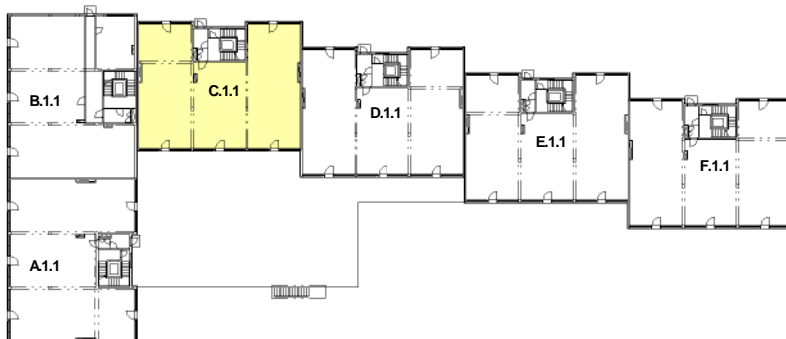

P DORYS BYTU M ÍTKO 1:100

íslo	Název	Plocha
1.301	Kancelá ské prostory	311.77 m ²

SCHÉMA DOMU - P DORYS 1NP

M ÍTKO 1:1000