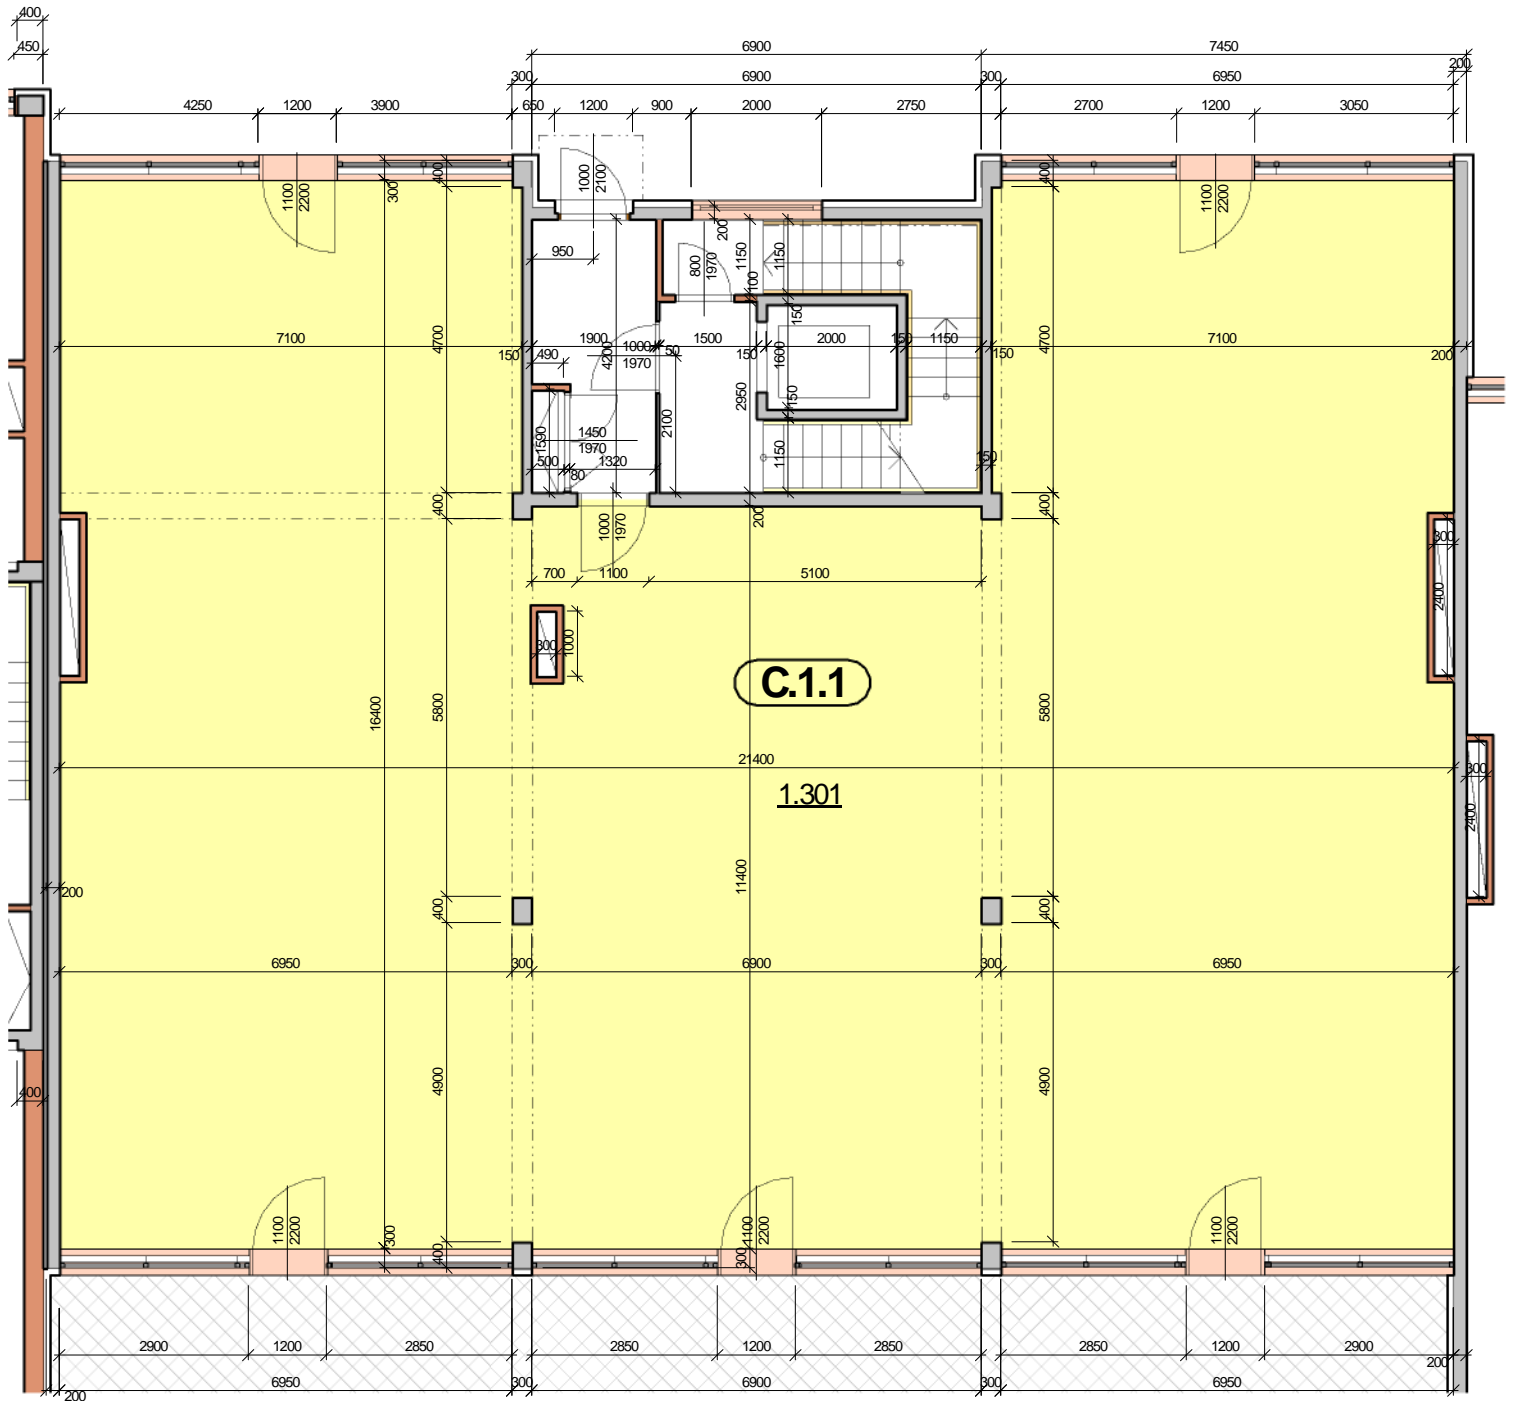

P DORYS BYTU M ÍTKO 1:100

íslo	Název	Plocha
1.301	Kancelá ské prostory	311.77 m ²

SCHÉMA DOMU - P DORYS 1NP

M ÍTKO 1:1000