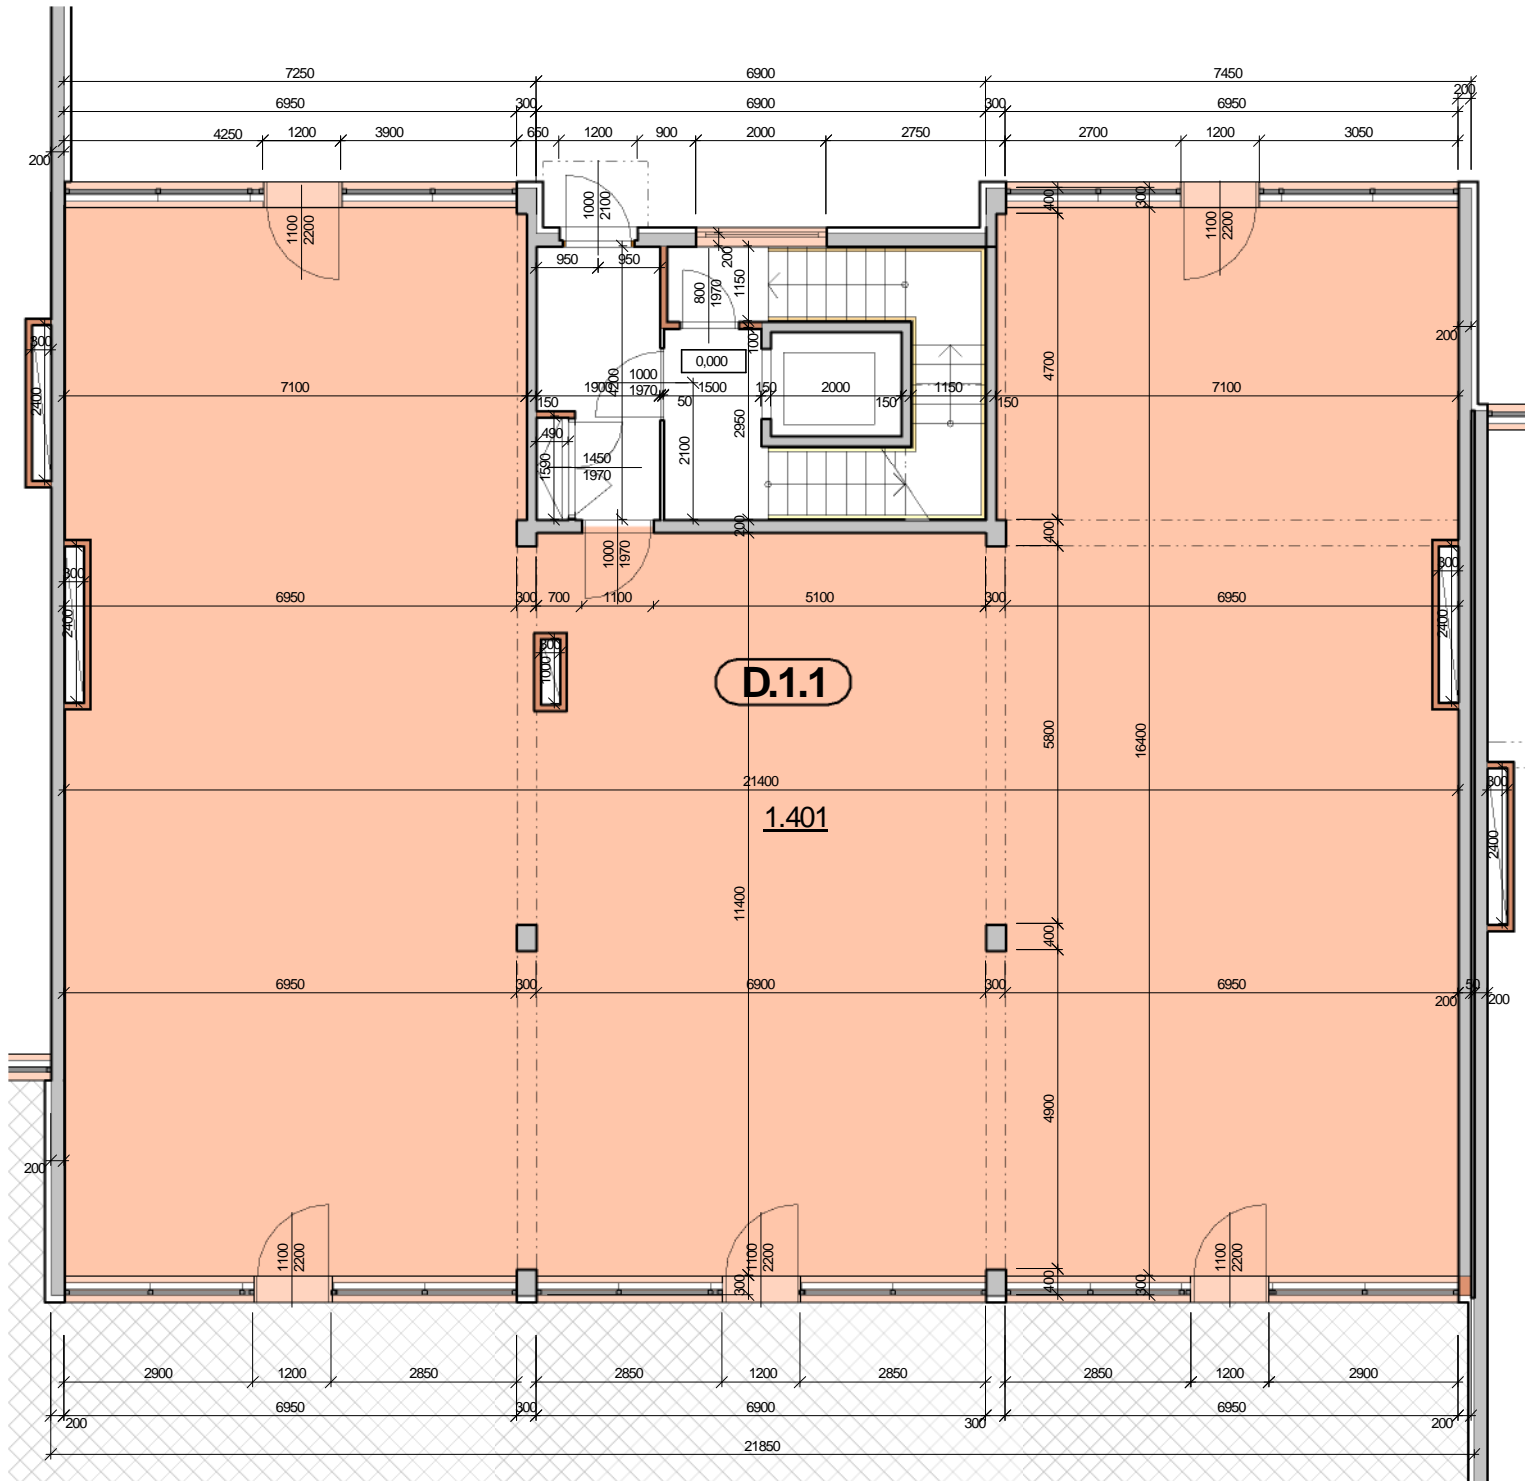

P DORYS BYTU M ÍTKO 1:100

íslo	Název	Plocha
1.401	Kancelá ské prostory	311.77 m ²

SCHÉMA DOMU - P DORYS 1NP

M ÍTKO 1:1000

Polyfunk ní d m Olomouc - Rokycanova

KANCELÁ SKÉ PROSTORY D.1.1

katalog

311,77 m²