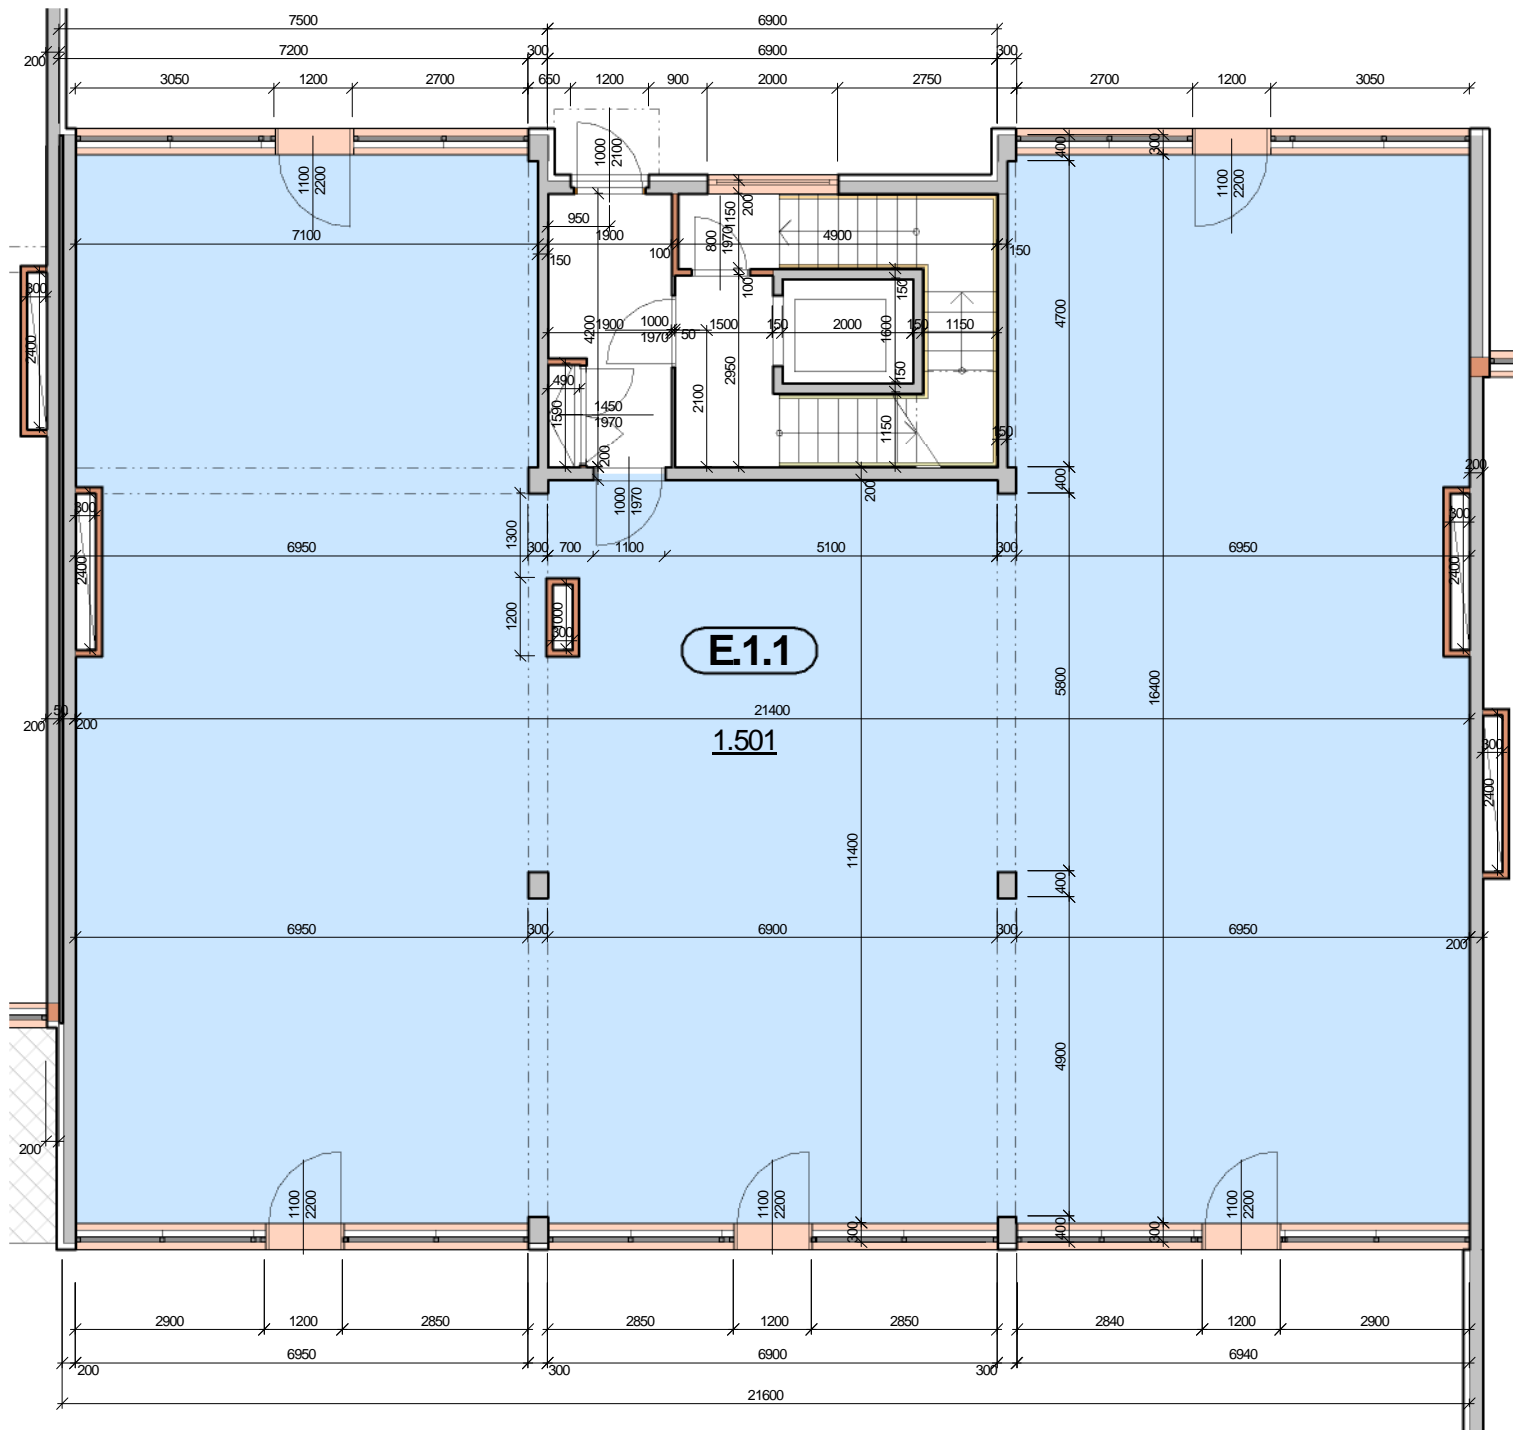

# P DORYS BYTU M ÍTKO 1:100

íslo	Název	Plocha
1.501	Kancelá ské prostory	311.77 m <sup>2</sup>

## SCHÉMA DOMU - P DORYS 1NP

M ÍTKO 1:1000

Polyfunk ní d m Olomouc - Rokycanova

**KANCELÁ SKÉ PROSTORY E.1.1**

katalog

**311,77 m<sup>2</sup>**