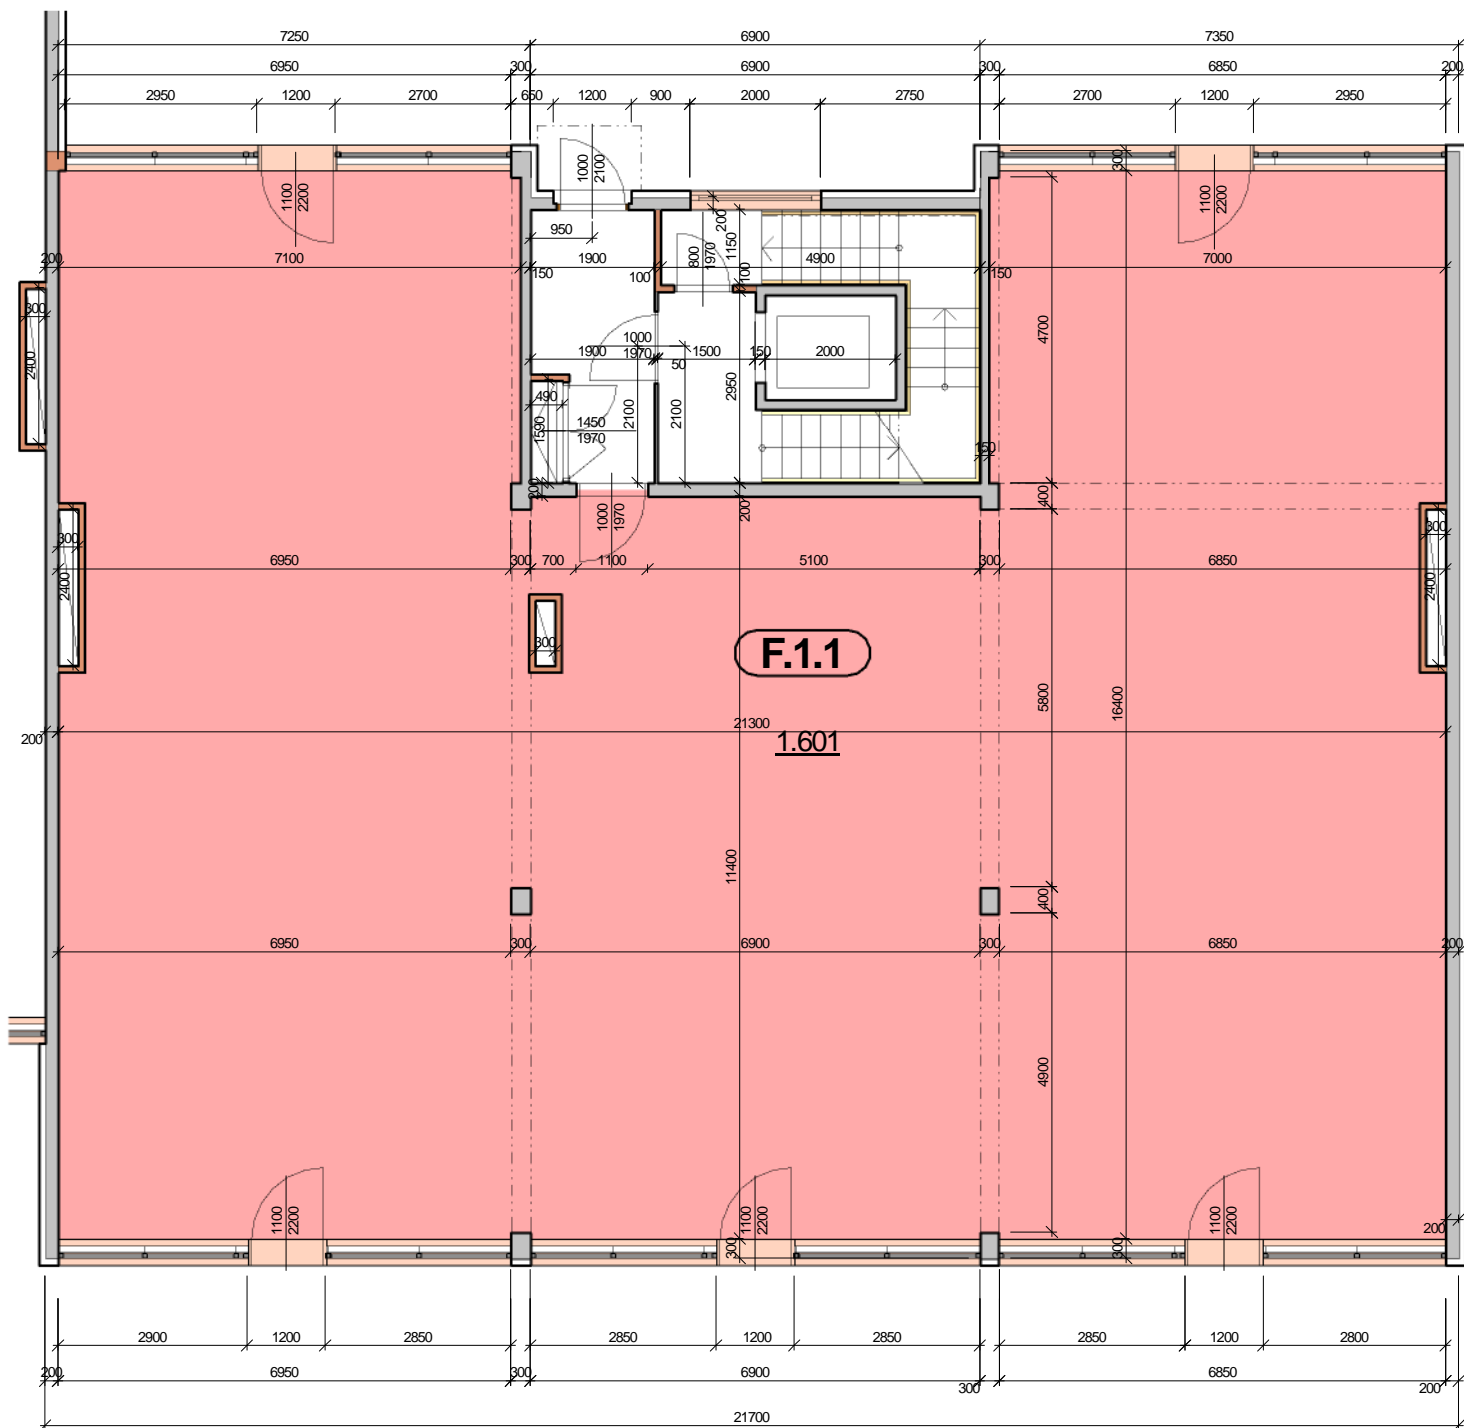

P DORYS BYTU M ÍTKO 1:100

íslo	Název	Plocha
1.601	Kancelá ské prostory	310.13 m ²

SCHÉMA DOMU - P DORYS 1NP

M ÍTKO 1:1000

Polyfunk ní d m Olomouc - Rokycanova
KANCELÁ SKÉ PROSTORY F.1.1

katalog
310,13 m²