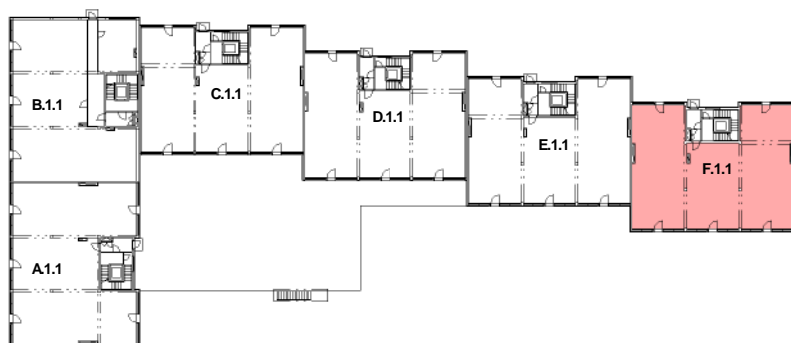

P DORYS BYTU M ÍTKO 1:100

íslo	Název	Plocha
1.601	Kancelá ské prostory	310.13 m ²

SCHÉMA DOMU - P DORYS 1NP

M ÍTKO 1:1000

Polyfunk ní d m Olomouc - Rokycanova
KANCELÁ SKÉ PROSTORY F.1.1

katalog
310,13 m²