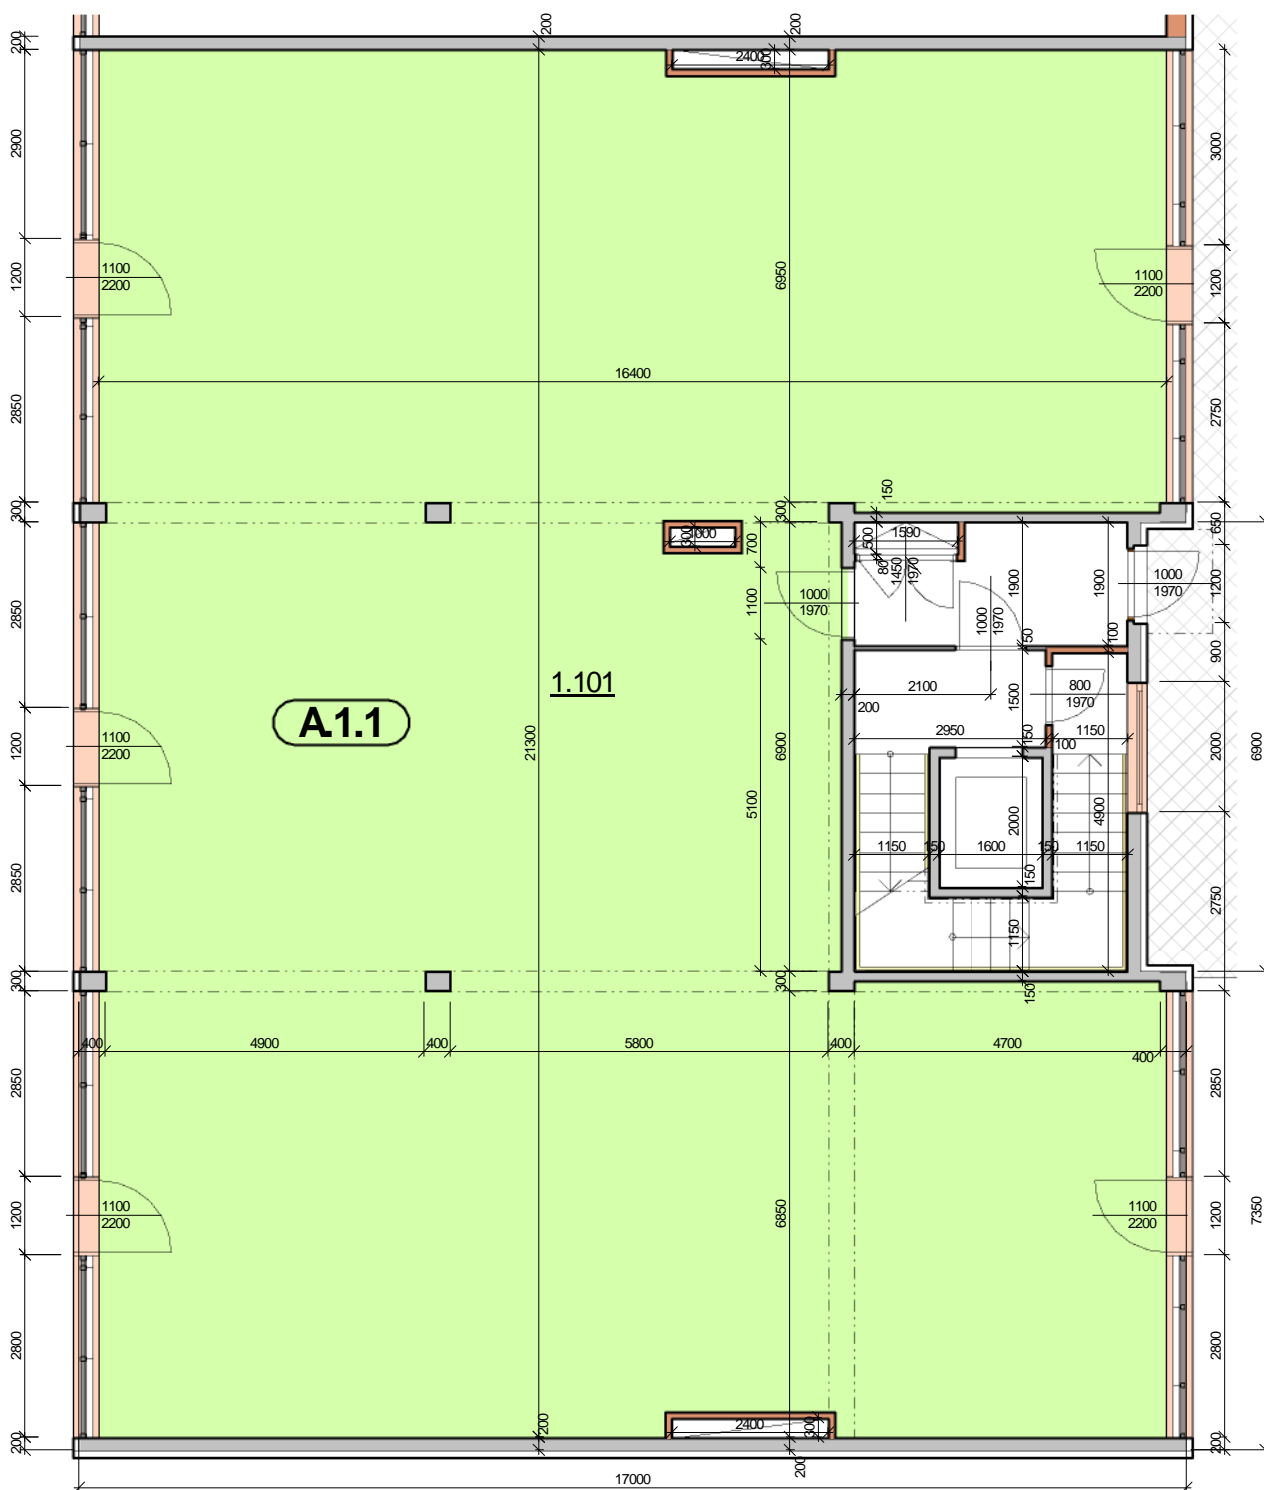

# P DORYS BYTU M ÍTKO 1:100

## SCHÉMA DOMU - P DORYS 1NP

íslo	Název	Plocha
1.101	Kancelá ské prostory	310.13 m <sup>2</sup>

M ÍTKO 1:1000