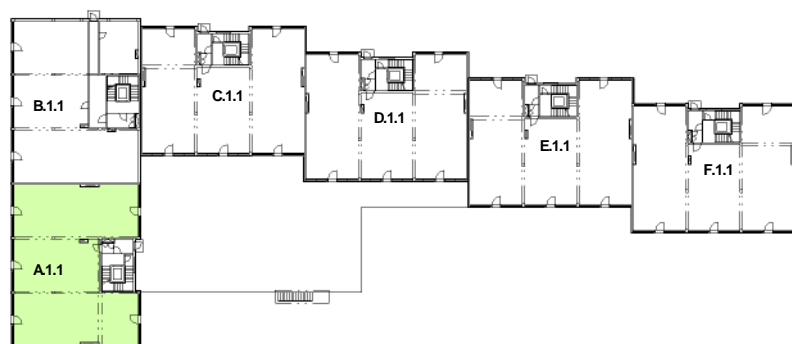

# P DORYS BYTU M ÍTKO 1:100

## SCHÉMA DOMU - P DORYS 1NP

íslo	Název	Plocha
1.101	Kancelá ské prostory	310.13 m <sup>2</sup>

M ÍTKO 1:1000