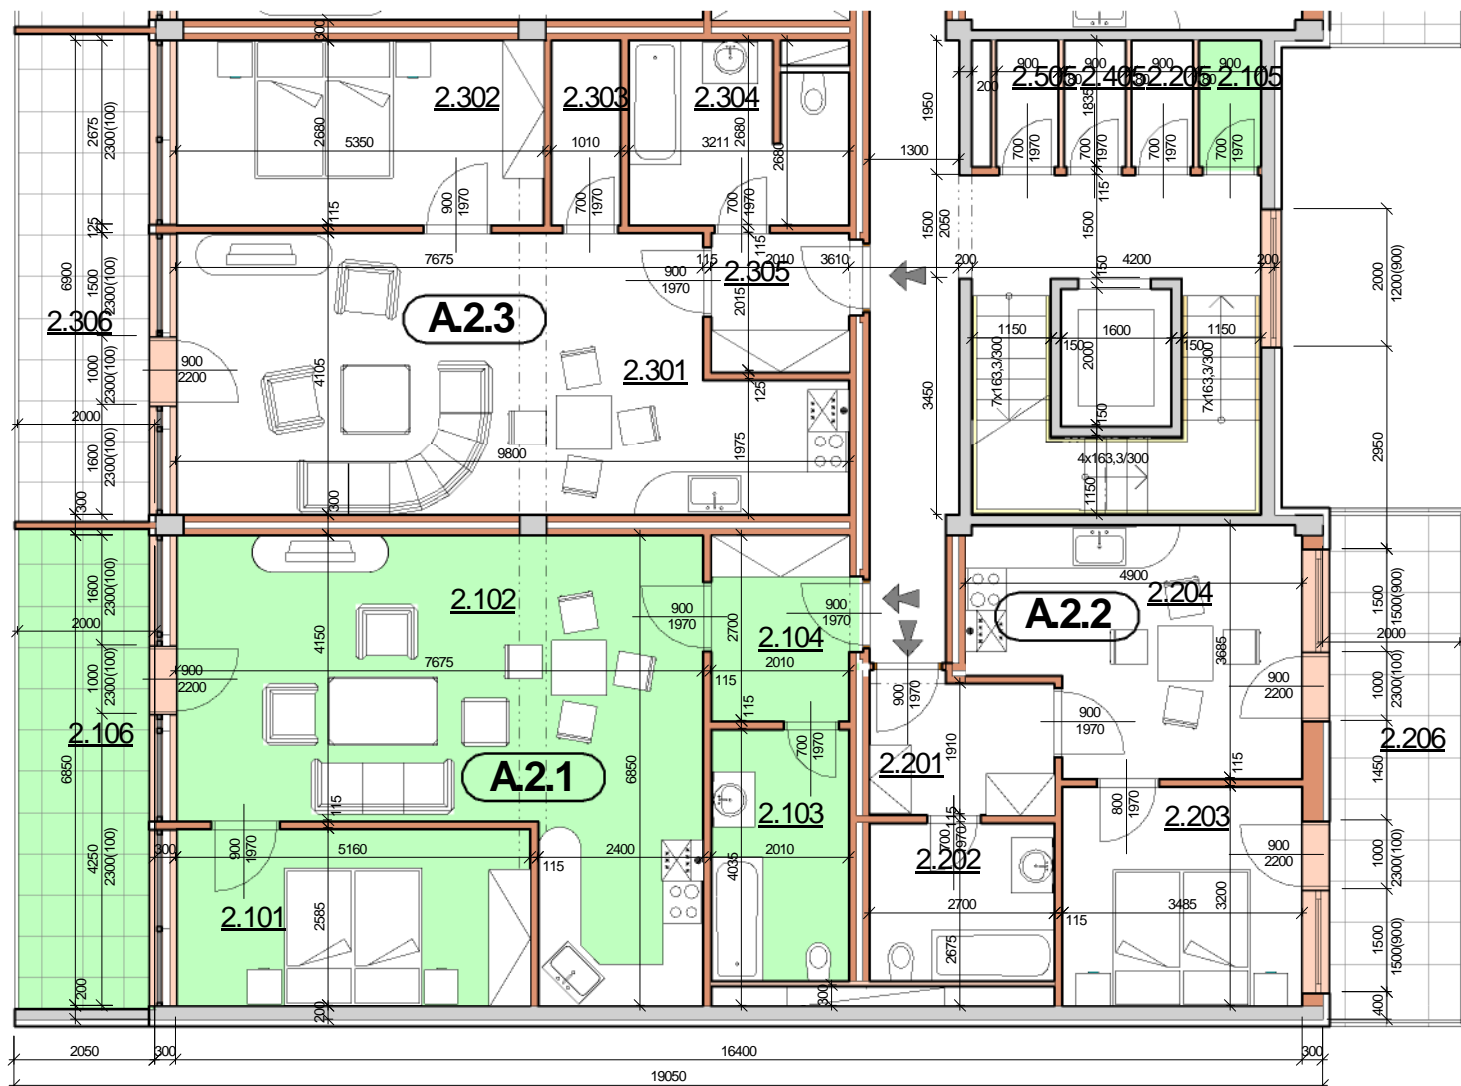

P DORYS BYTU M ÍTKO 1:100

BYT A.2.1

íslo	Název	Plocha
2.101	Ložnice	13.34 m ²
2.102	Obývací pokoj	38.33 m ²
2.103	Koupelna+WC	7.35 m ²
2.104	P edsí	5.43 m ²
		64.44 m ²
2.105	Komora	1.65 m ²
2.106	Lodžie	14.31 m ²

Celková plocha 80,40 m²

SCHÉMA DOMU - P DORYS 2NP

M ÍTKO 1:1000

Polyfunk ní d m Olomouc - Rokycanova

BYT A.2.1 2+KK S LODŽÍÍ

katalog

64,44 m²