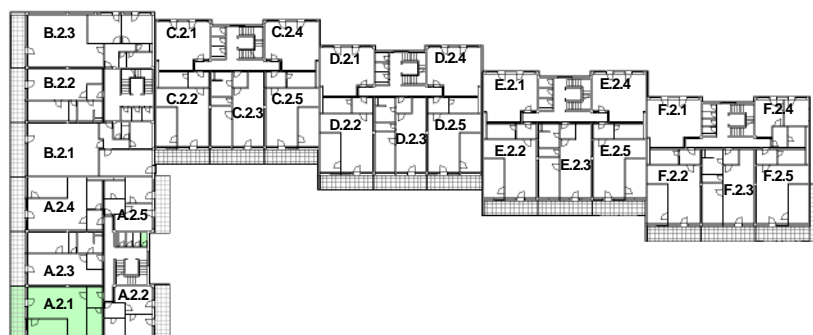

P DORYS BYTU M ÍTKO 1:100

BYT A.2.1

íslo	Název	Plocha
2.101	Ložnice	13.34 m ²
2.102	Obývací pokoj	38.33 m ²
2.103	Koupelna+WC	7.35 m ²
2.104	P edsí	5.43 m ²
		64.44 m ²
2.105	Komora	1.65 m ²
2.106	Lodžie	14.31 m ²

Celková plocha 80,40 m²

SCHÉMA DOMU - P DORYS 2NP

M ÍTKO 1:1000

Polyfunk ní d m Olomouc - Rokycanova

BYT A.2.1 2+KK S LODŽÍÍ

katalog

64,44 m²