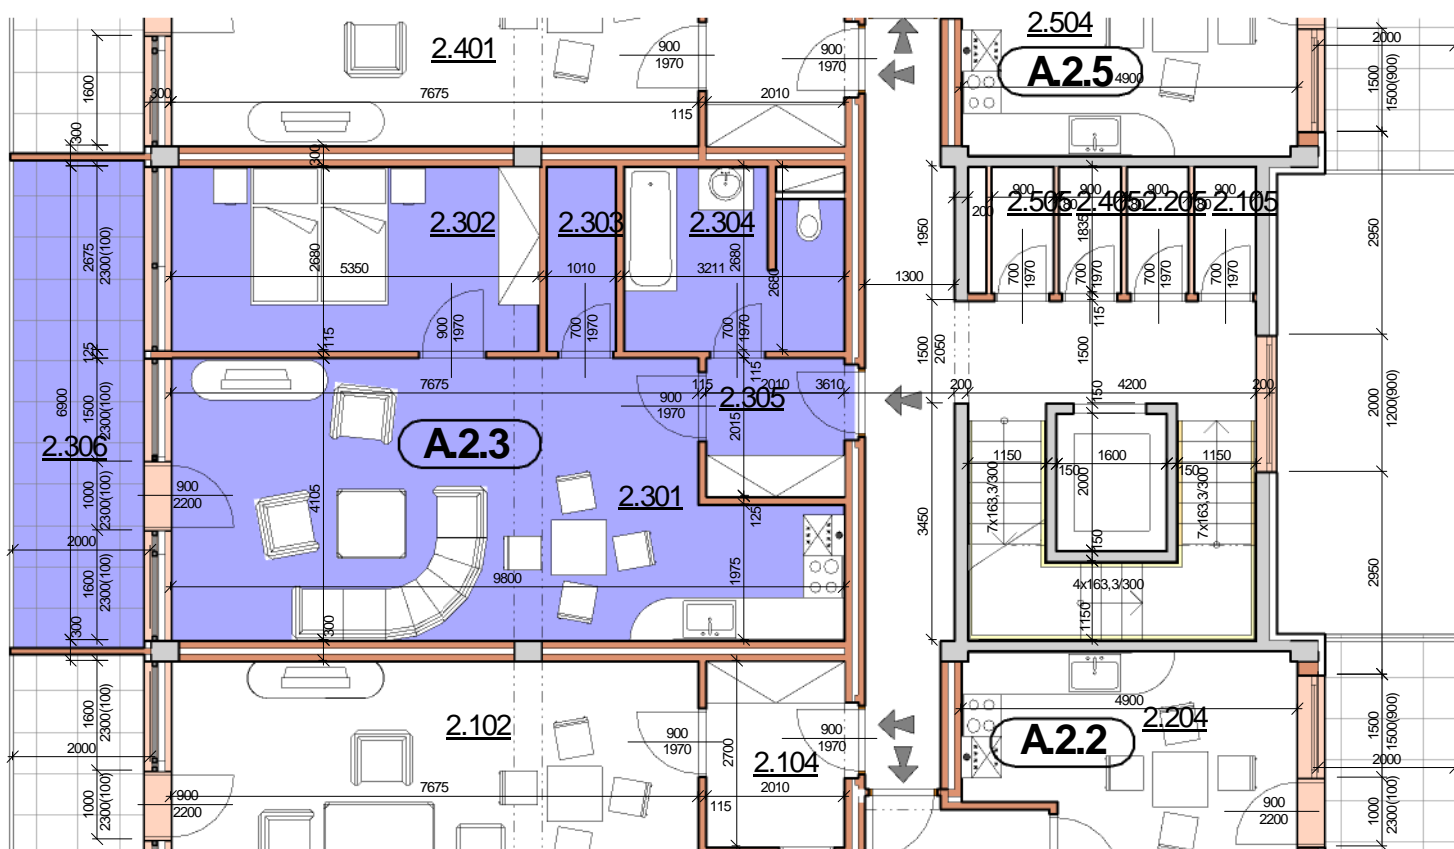

# P DORYS BYTU M ÍTKO 1:100

## BYT A.2.3

íslo	Název	Plocha
2.301	Obývací pokoj	35.70 m <sup>2</sup>
2.302	Ložnice	14.34 m <sup>2</sup>
2.303	Spíž	2.71 m <sup>2</sup>
2.304	Koupelna+WC	7.97 m <sup>2</sup>
2.305	P edsí	4.05 m <sup>2</sup>
		64.77 m <sup>2</sup>
2.306	Lodžie	14.52 m <sup>2</sup>

Celková plocha 79,29 m<sup>2</sup>