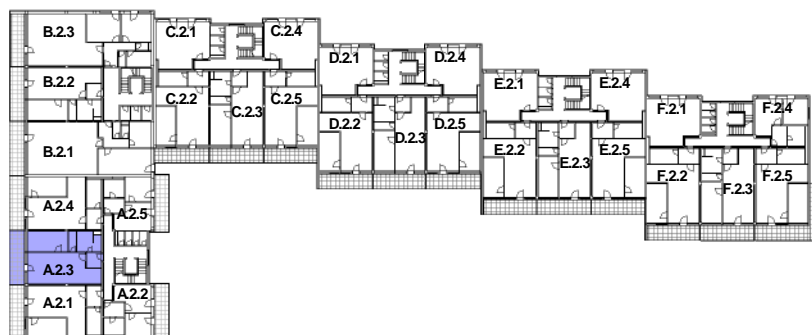

SCHÉMA DOMU - P DORYS 2NP

M ÍTKO 1:1000

Polyfunk ní d m Olomouc - Rokycanova

BYT A.2.3 2+KK S LODŽÍ

katalog

64,77 m²