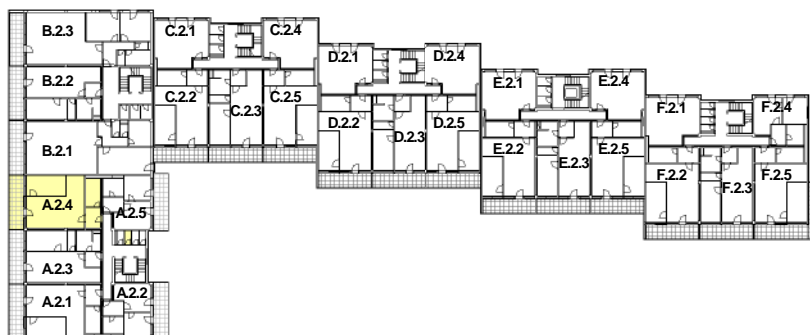

P DORYS BYTU M ÍTKO 1:100

BYT A.2.4

íslo	Název	Plocha
2.401	Obyvací pokoj	38.57 m ²
2.402	Ložnice	13.86 m ²
2.403	Koupelna+WC	7.55 m ²
2.404	P edsí	5.43 m ²
		65.40 m ²

2.405	Komora	1.65 m ²
2.406	Lodžie	14.52 m ²

Celková plocha 81,57 m²

SCHÉMA DOMU - P DORYS 2NP

M ÍTKO 1:1000

Polyfunk ní d m Olomouc - Rokycanova

BYT A.2.4 2+KK S LODŽÍ

katalog

65,40 m²