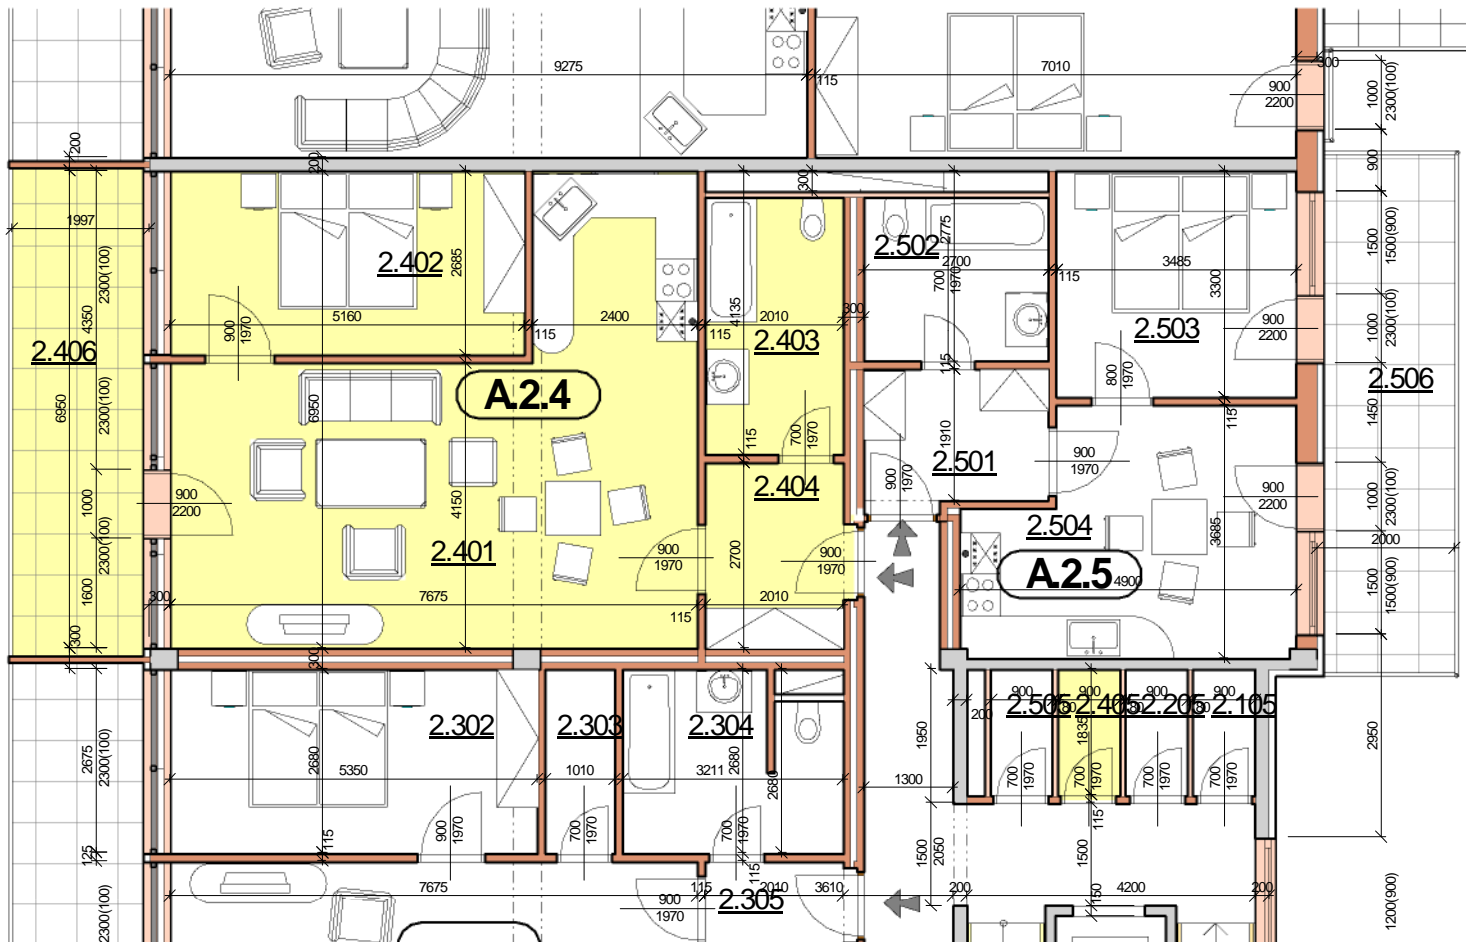

P DORYS BYTU M ÍTKO 1:100

BYT A.2.4

íslo	Název	Plocha
2.401	Obyvací pokoj	38.57 m ²
2.402	Ložnice	13.86 m ²
2.403	Koupelna+WC	7.55 m ²
2.404	P edsí	5.43 m ²
		65.40 m ²

2.405	Komora	1.65 m ²
2.406	Lodžie	14.52 m ²

Celková plocha 81,57 m²

SCHÉMA DOMU - P DORYS 2NP

M ÍTKO 1:1000

Polyfunk ní d m Olomouc - Rokycanova

BYT A.2.4 2+KK S LODŽÍ

katalog

65,40 m²