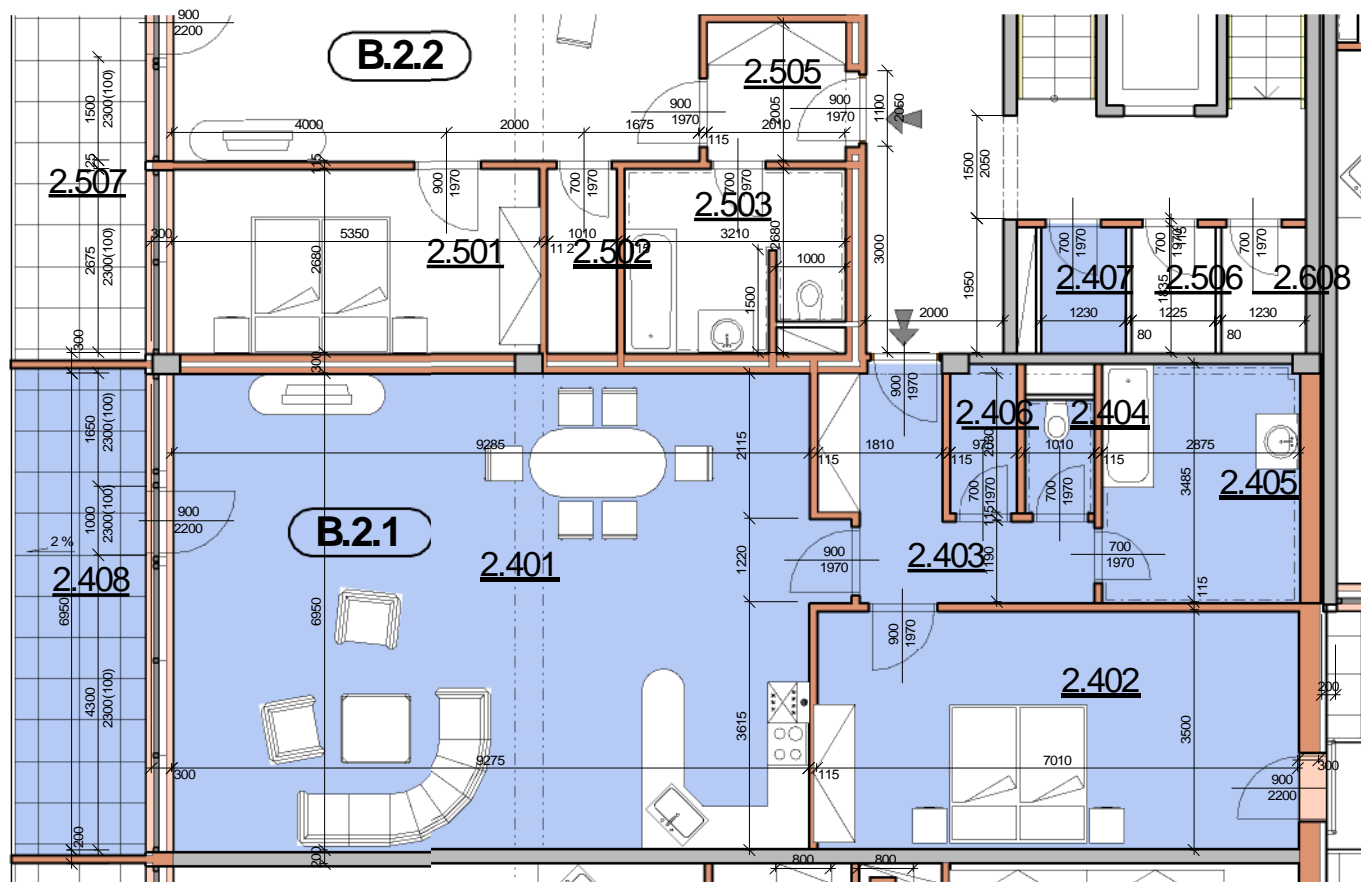

# P DORYS BYTU M ÍTKO 1:100

## BYT B.2.1

íslo	Název	Plocha
2.401	Obývací pokoj+jídelna	65.23 m <sup>2</sup>
2.402	Ložnice	24.54 m <sup>2</sup>
2.403	P edsí	7.86 m <sup>2</sup>
2.404	WC	1.67 m <sup>2</sup>
2.405	Koupelna	10.00 m <sup>2</sup>
2.406	Spíž	2.08 m <sup>2</sup>
		111.38 m <sup>2</sup>
2.407	Komora	2.26 m <sup>2</sup>
2.408	Lodžie	14.52 m <sup>2</sup>

Celková plocha 128,16 m<sup>2</sup>