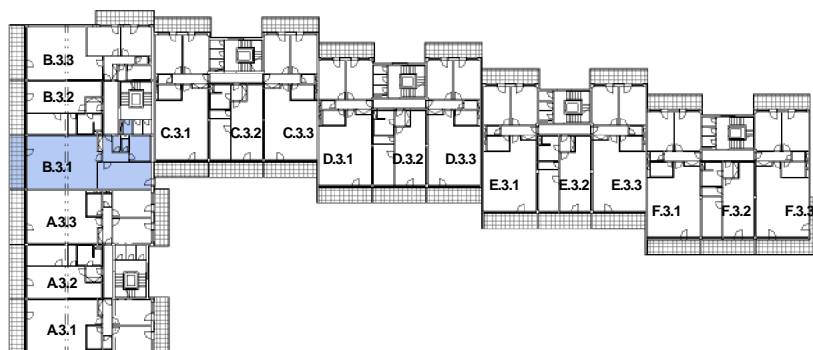

SCHÉMA DOMU - P DORYS 2NP