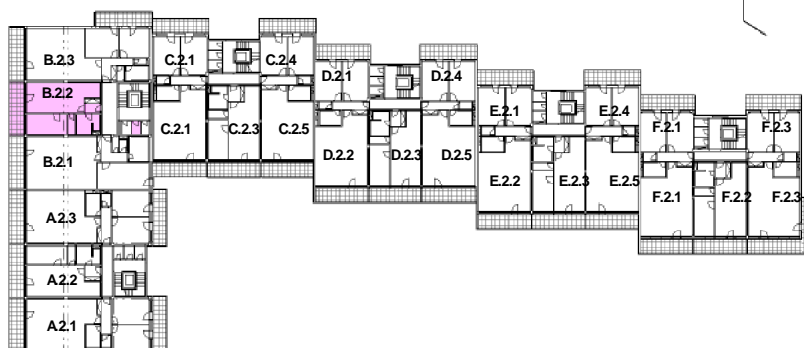

P DORYS BYTU M ÍTKO 1:100

BYT B.2.2

íslo	Název	Plocha
2.501	Ložnice	14.34 m ²
2.502	Spiž	2.71 m ²
2.503	Koupelna+WC	7.97 m ²
2.504	Obývací pokoj+jídlna	35.70 m ²
2.505	P edsí	4.05 m ²
		64.77 m ²
2.506	Komora	2.25 m ²
2.507	Lodžie	14.51 m ²

Celková plocha 81,53 m²

SCHÉMA DOMU - P DORYS 2NP

M ÍTKO 1:1000

Polyfunk ní d m Olomouc - Rokycanova

BYT B.2.2 2+KK S LODŽÍÍ

katalog
64,77 m²