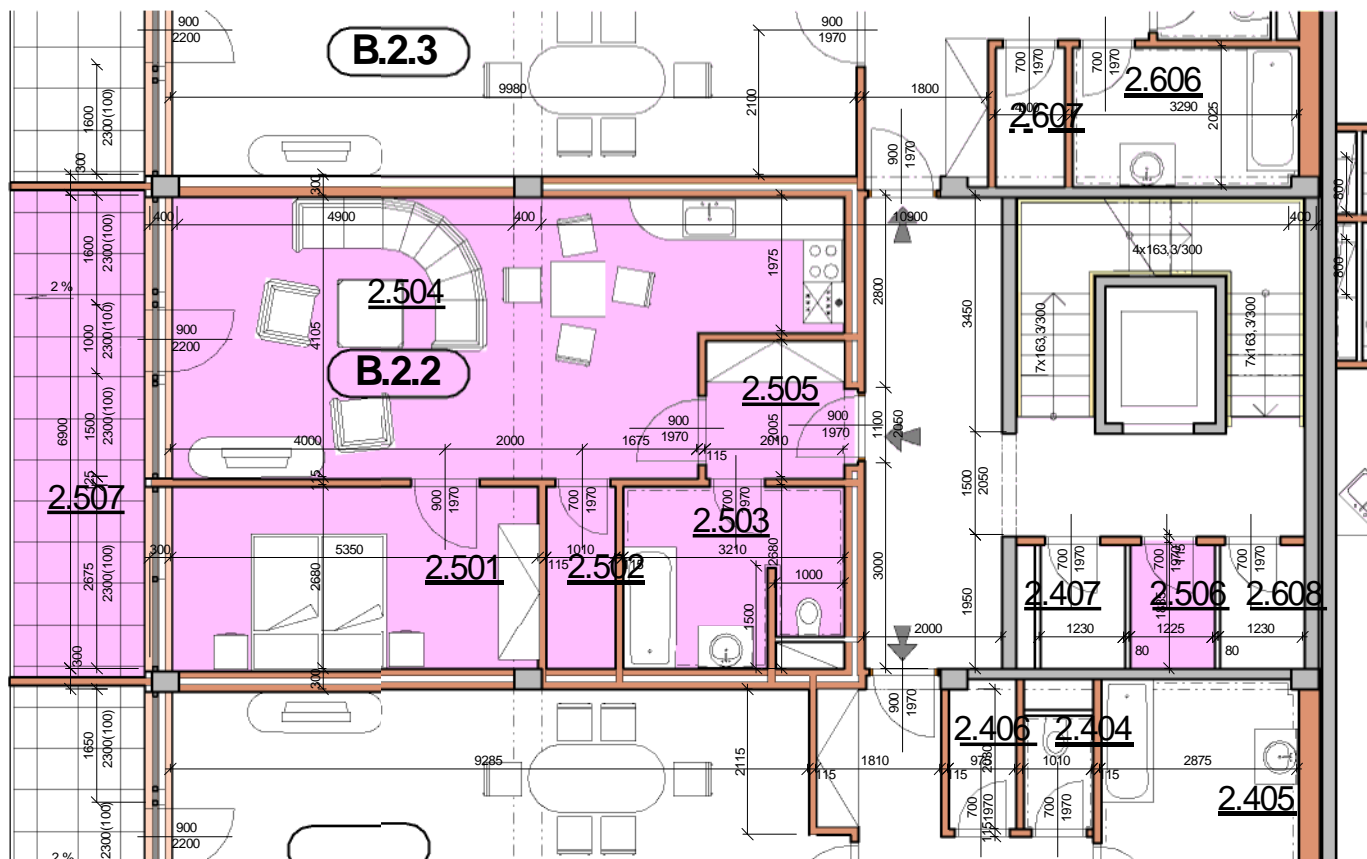

P DORYS BYTU M ÍTKO 1:100

BYT B.2.2

íslo	Název	Plocha
2.501	Ložnice	14.34 m ²
2.502	Spiž	2.71 m ²
2.503	Koupelna+WC	7.97 m ²
2.504	Obývací pokoj+jídlna	35.70 m ²
2.505	P edsí	4.05 m ²
		64.77 m ²
2.506	Komora	2.25 m ²
2.507	Lodžie	14.51 m ²

Celková plocha 81,53 m²

SCHÉMA DOMU - P DORYS 2NP

M ÍTKO 1:1000

Polyfunk ní d m Olomouc - Rokycanova

BYT B.2.2 2+KK S LODŽÍÍ

katalog
64,77 m²