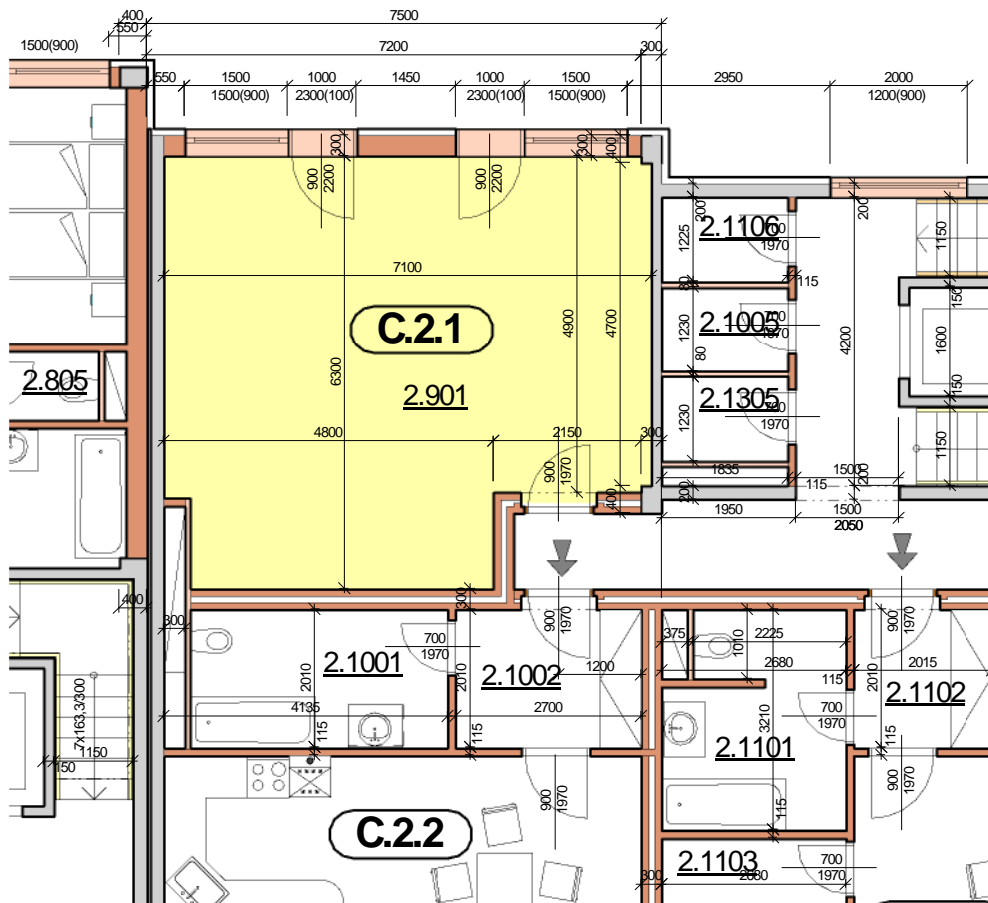

P DORYS BYTU M ÍTKO 1:100

íslo	Název	Plocha
2.901	Kancelá ské prostory	40.98 m ²

SCHÉMA DOMU - P DORYS 2NP

M ÍTKO 1:1000