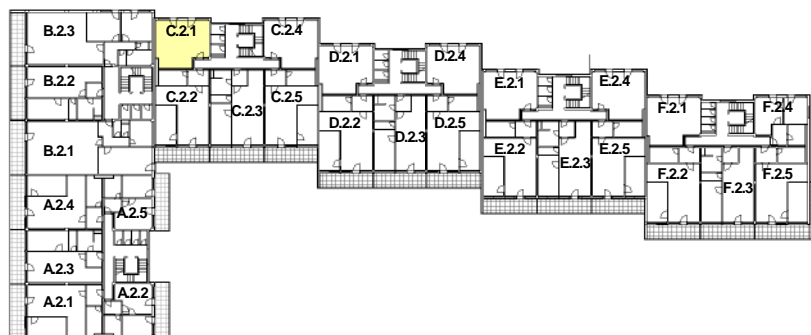

P DORYS BYTU M ÍTKO 1:100

íslo	Název	Plocha
2.901	Kancelá ské prostory	40.98 m ²

SCHÉMA DOMU - P DORYS 2NP

M ÍTKO 1:1000