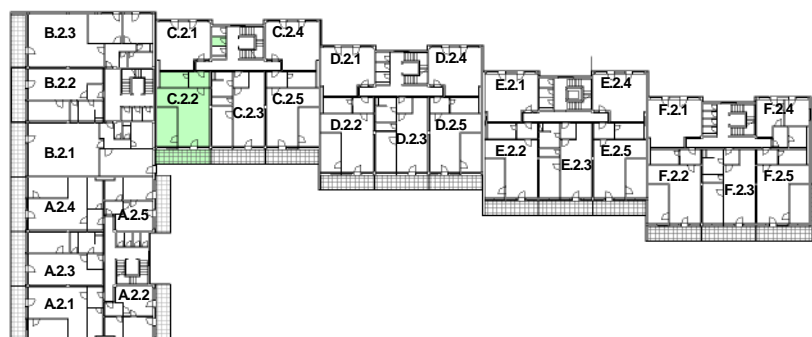

P DORYS BYTU M ÍTKO 1:100

BYT C.2.2

íslo	Název	Plocha
2.1001	Koupelna+WC	7.55 m ²
2.1002	P edsí	5.43 m ²
2.1003	Obývací pokoj	38.57 m ²
2.1004	Ložnice	13.86 m ²
		65.40 m ²

2.1005	Komora	2.26 m ²
2.1006	Lodžie	14.72 m ²

Celková plocha 82,38 m²

SCHÉMA DOMU - P DORYS 2NP

M ÍTKO 1:1000

Polyfunk ní d m Olomouc - Rokycanova

BYT C.2.2 2+KK S LODŽÍÍ

katalog

65,40 m²