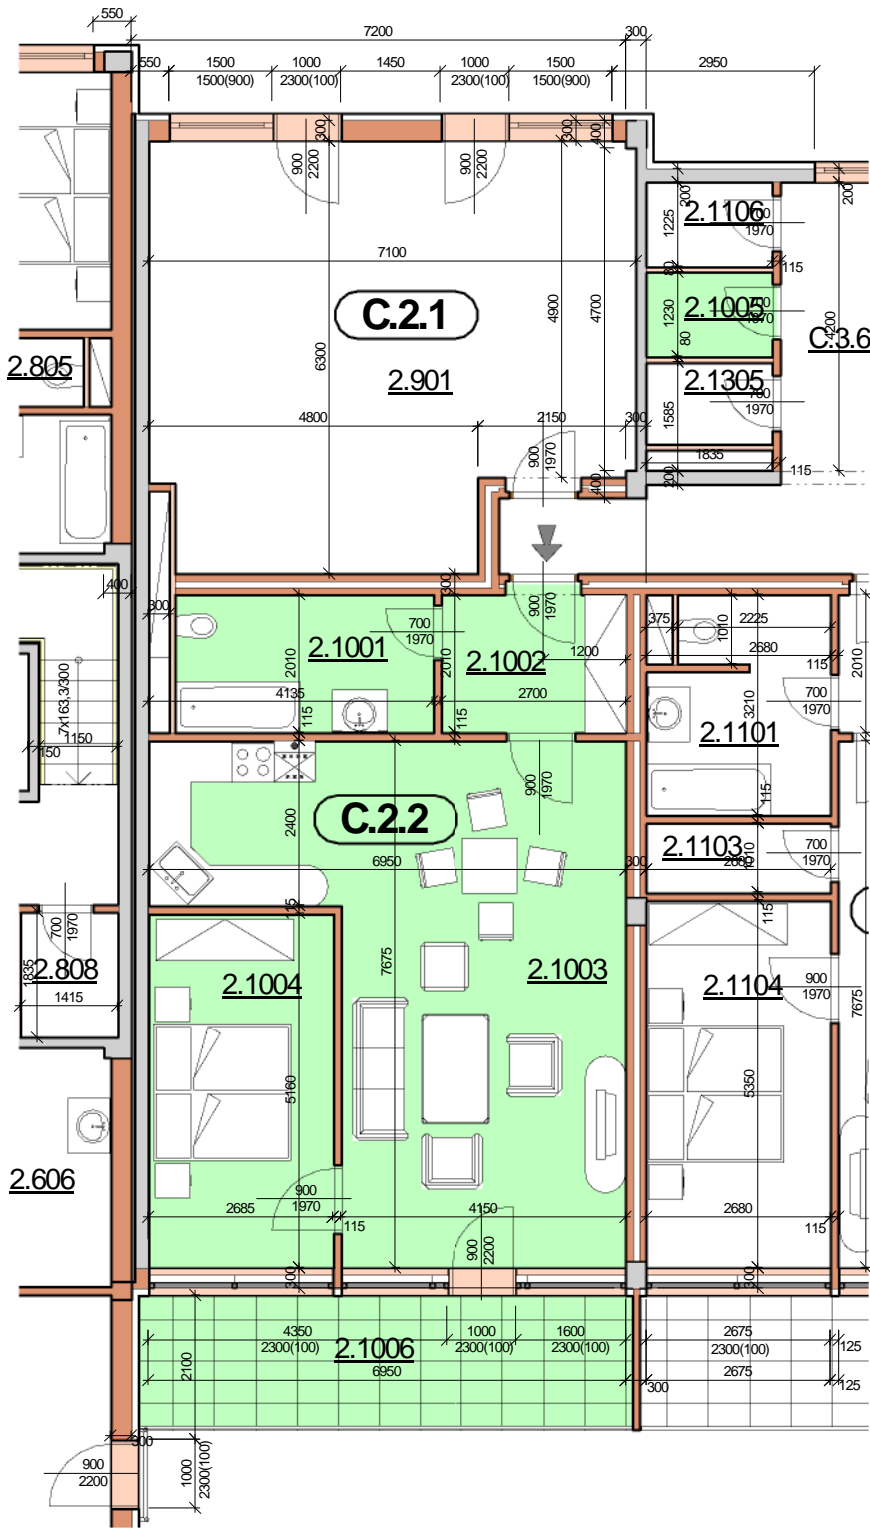

P DORYS BYTU M ÍTKO 1:100

BYT C.2.2

íslo	Název	Plocha
2.1001	Koupelna+WC	7.55 m ²
2.1002	P edsí	5.43 m ²
2.1003	Obývací pokoj	38.57 m ²
2.1004	Ložnice	13.86 m ²
		65.40 m ²

2.1005	Komora	2.26 m ²
2.1006	Lodžie	14.72 m ²

Celková plocha 82,38 m²

SCHÉMA DOMU - P DORYS 2NP

M ÍTKO 1:1000

Polyfunk ní d m Olomouc - Rokycanova

BYT C.2.2 2+KK S LODŽÍÍ

katalog

65,40 m²