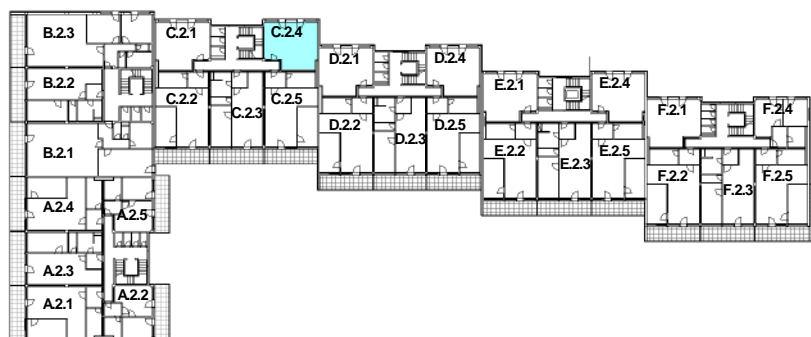

P DORYS BYTU M ÍTKO 1:100

íslo	Název	Plocha
2.1201	Kancelá ské prostory	40.98 m ²

SCHÉMA DOMU - P DORYS 2NP

M ÍTKO 1:1000

Polyfunk ní d m Olomouc - Rokycanova
C.2.4 KANCELÁ SKÉ PROSTORY

catalog
40,98 m²