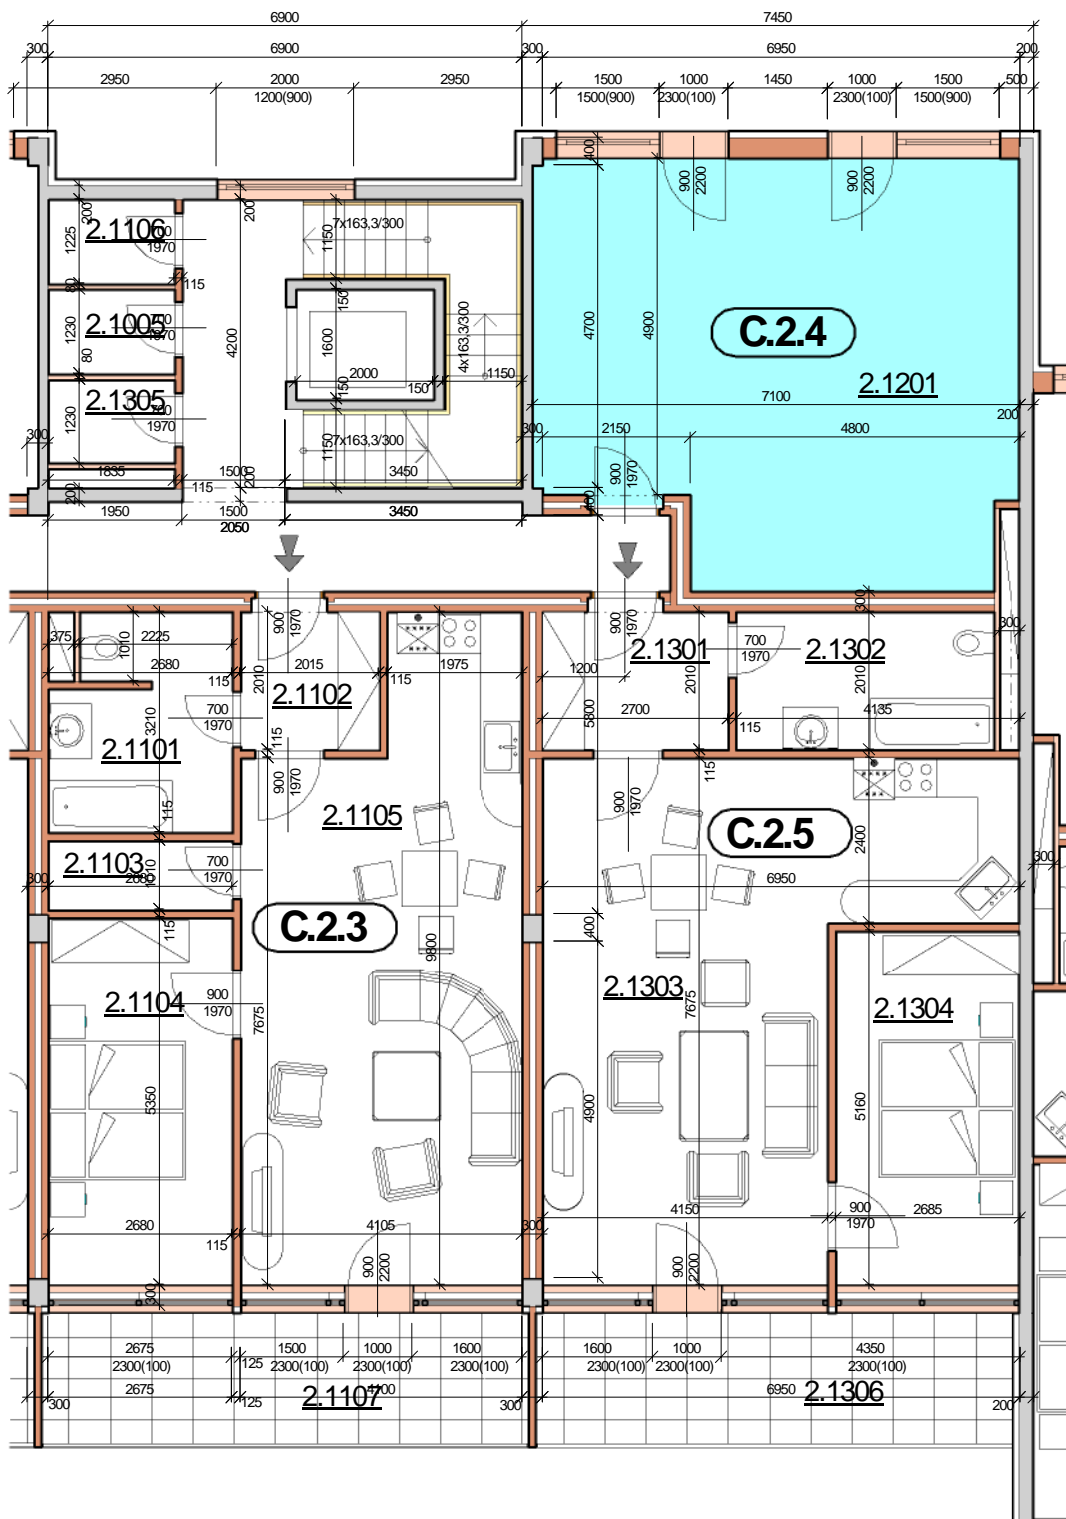

P DORYS BYTU M ÍTKO 1:100

íslo	Název	Plocha
2.1201	Kancelá ské prostory	40.98 m ²

SCHÉMA DOMU - P DORYS 2NP

M ÍTKO 1:1000

Polyfunk ní d m Olomouc - Rokycanova
C.2.4 KANCELÁ SKÉ PROSTORY

catalog
40,98 m²