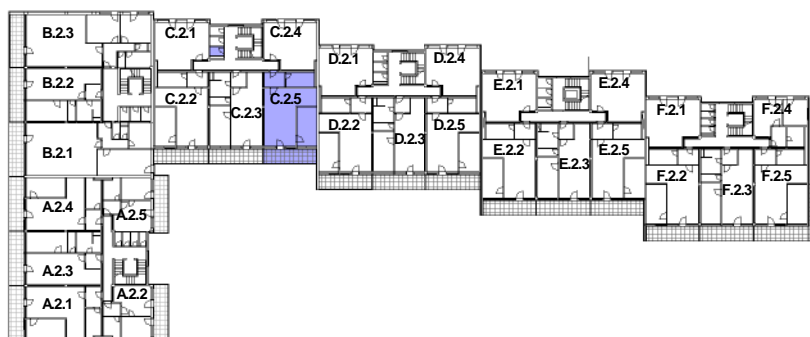

SCHÉMA DOMU - P DORYS 2NP

M ÍTKO 1:1000

Polyfunk ní d m Olomouc - Rokycanova

BYT C.25 2+KK S LODŽÍÍ

katalog

65,40 m²