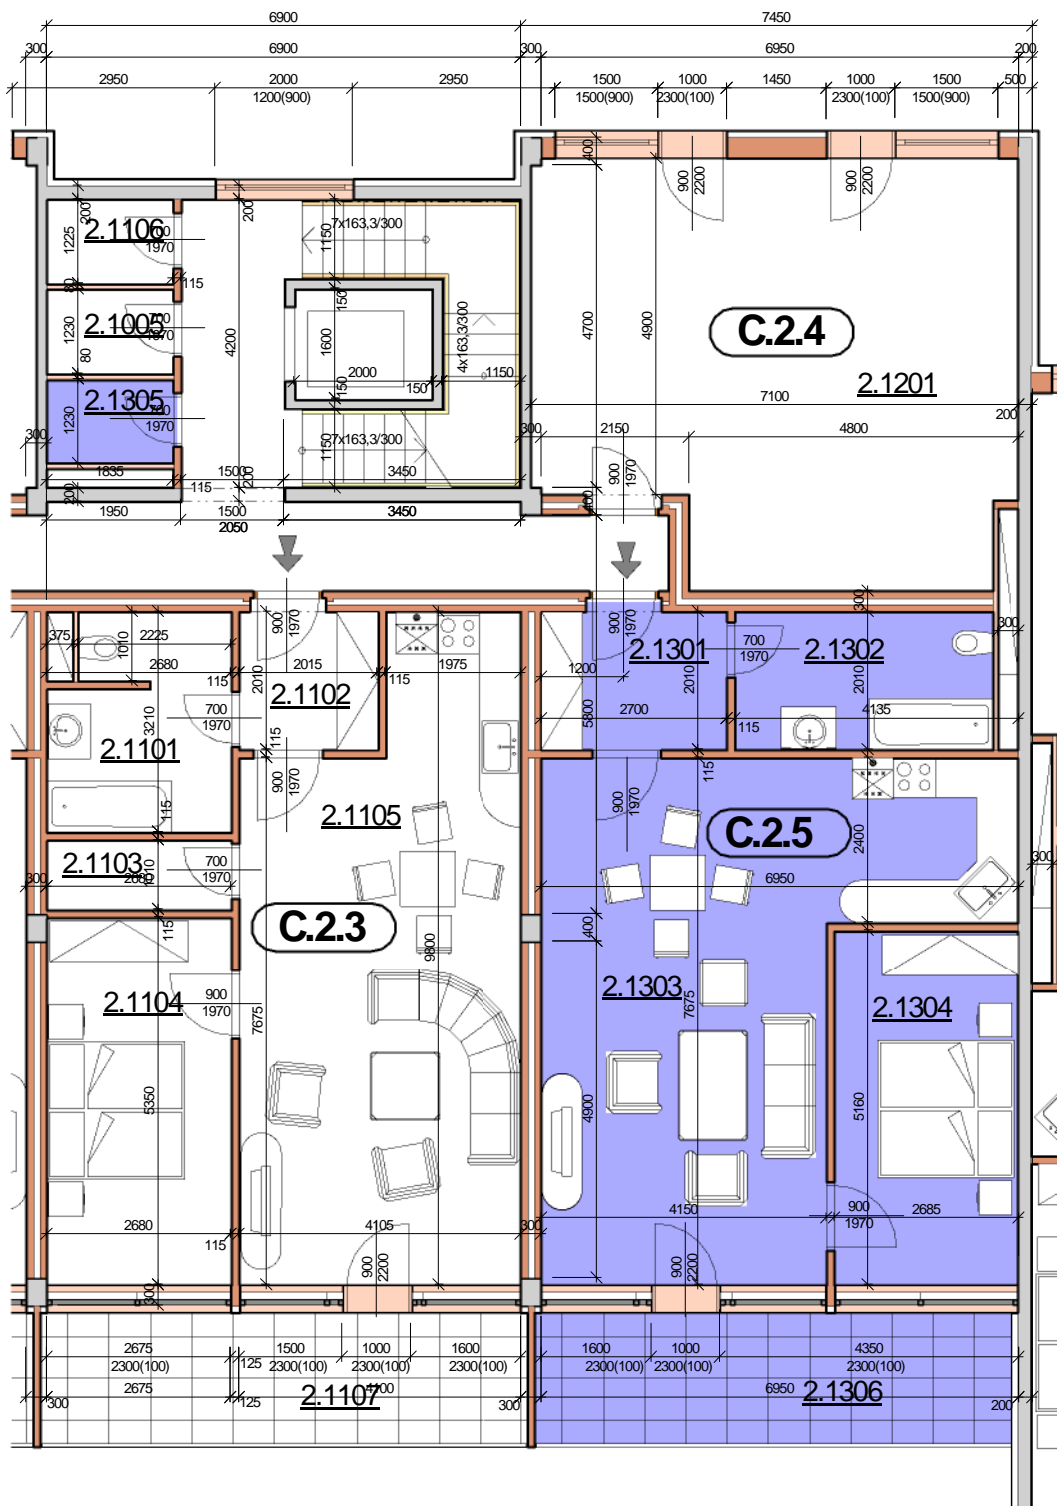

# P DORYS BYTU M ÍTKO 1:100

## BYT C.25

íslo	Název	Plocha
2.1301	P edsí	5.43 m <sup>2</sup>
2.1302	Koupelna+WC	7.55 m <sup>2</sup>
2.1303	Obývací pokoj	38.57 m <sup>2</sup>
2.1304	Ložnice	13.86 m <sup>2</sup>
		65.40 m <sup>2</sup>

2.1305	Komora	2.26 m <sup>2</sup>
2.1306	Lodžie	14.25 m <sup>2</sup>

Celková plocha 81,91 m<sup>2</sup>

## SCHÉMA DOMU - P DORYS 2NP

M ÍTKO 1:1000

Polyfunk ní d m Olomouc - Rokycanova

**BYT C.25 2+KK S LODŽÍÍ**

katalog

**65,40 m<sup>2</sup>**