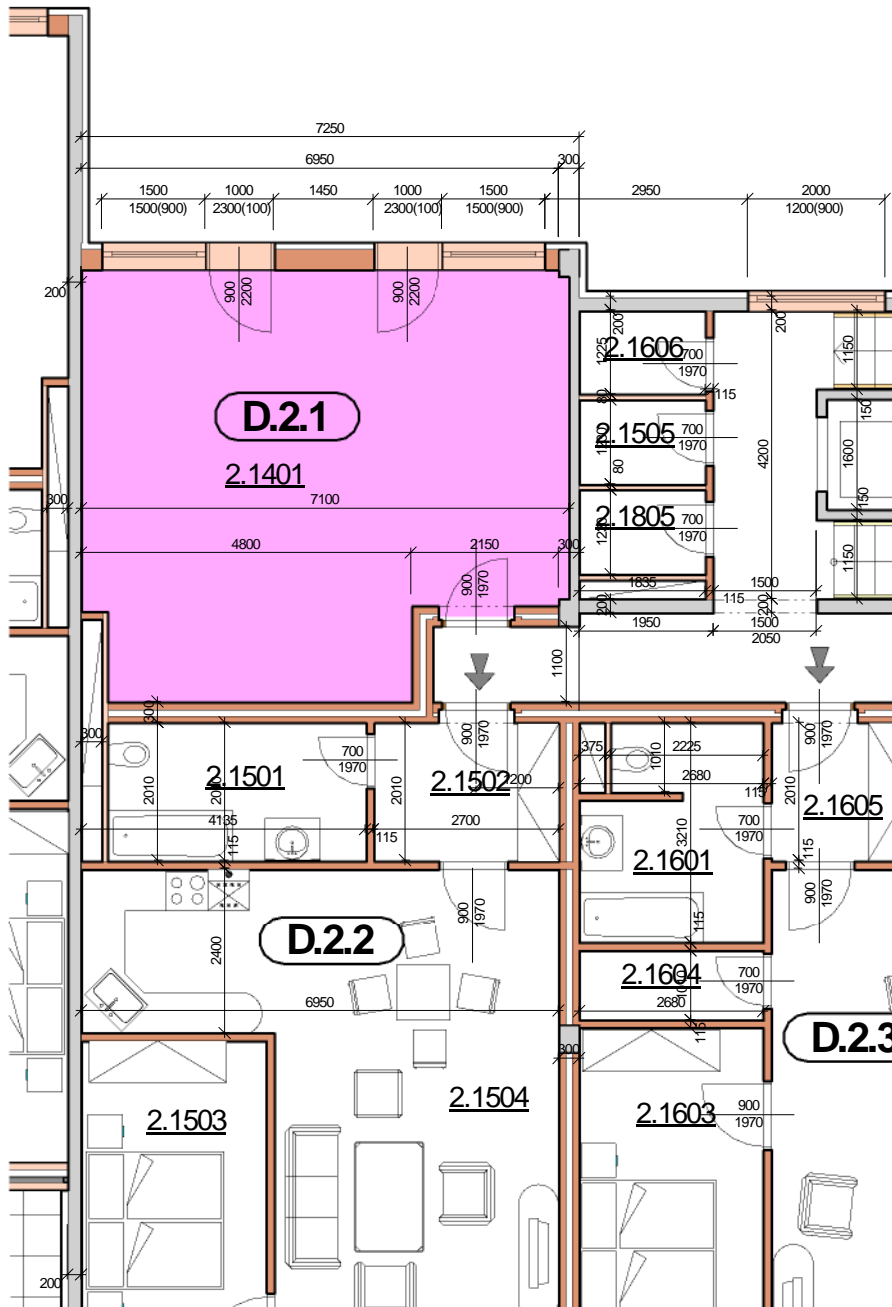

P DORYS BYTU M ÍTKO 1:100

íslo	Název	Plocha
2.1401	Kancelá ské prostory	40.98 m ²

SCHÉMA DOMU - P DORYS 2NP

M ÍTKO 1:1000