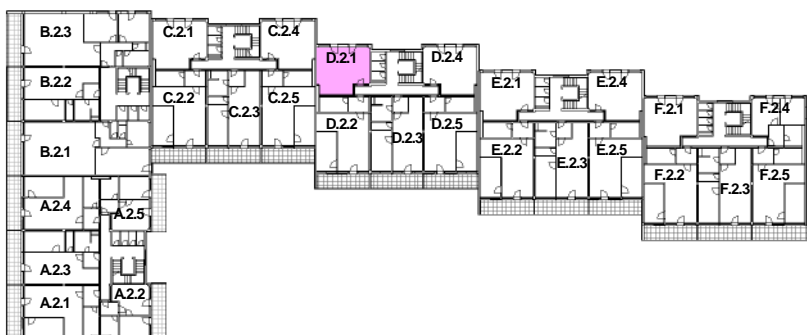

P DORYS BYTU M ÍTKO 1:100

íslo	Název	Plocha
2.1401	Kancelá ské prostory	40.98 m ²

SCHÉMA DOMU - P DORYS 2NP

M ÍTKO 1:1000