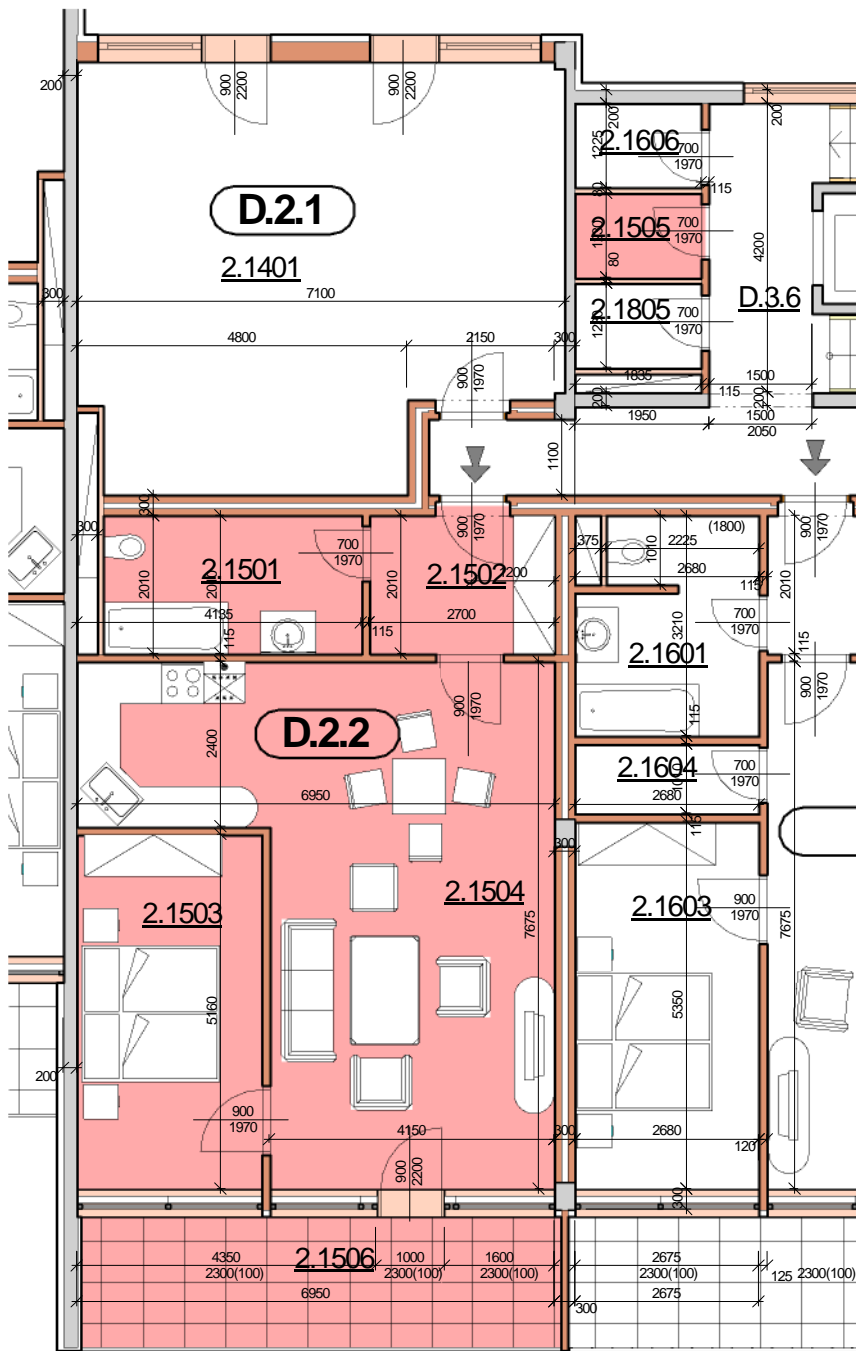

P DORYS BYTU M ÍTKO 1:100

BYT D.2.2

íslo	Název	Plocha
2.1501	Koupelna+WC	7.55 m ²
2.1502	P edsí	5.43 m ²
2.1503	Ložnice	13.86 m ²
2.1504	Obývací pokoj	38.57 m ²
		65.40 m ²
2.1505	Komora	2.26 m ²
2.1506	Lodžie	14.33 m ²

Celková plocha 81,99 m²

SCHÉMA DOMU - P DORYS 2NP

M ÍTKO 1:1000

Polyfunk ní d m Olomouc - Rokycanova

BYT D.2.2 2+KK S LODŽÍÍ

katalog

65,40 m²