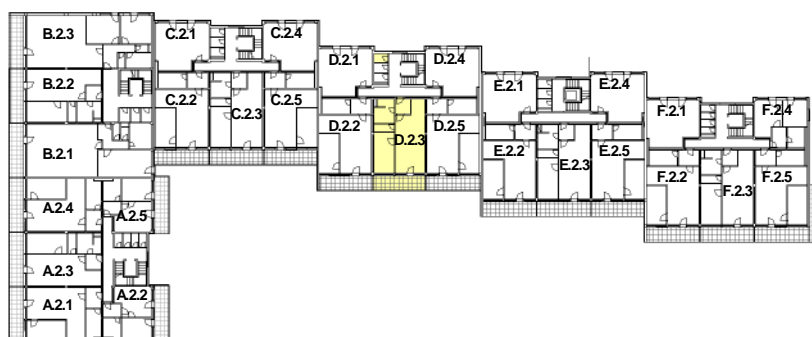

P DORYS BYTU M ÍTKO 1:100

BYT D.2.3

íslo	Název	Plocha
2.1601	Koupelna+WC	7.97 m ²
2.1602	Obývací pokoj	35.70 m ²
2.1603	Ložnice	14.34 m ²
2.1604	Spíž	2.71 m ²
2.1605	P edsí	4.05 m ²
		64.77 m ²

2.1606	Komora	2.25 m ²
2.1607	Lodžie	14.52 m ²

Celková plocha 81,54 m²

SCHÉMA DOMU - P DORYS 2NP

M ÍTKO 1:1000

Polyfunk ní d m Olomouc - Rokycanova

BYT D.2.3 2+KK S LODŽÍÍ

katalog

64,77 m²