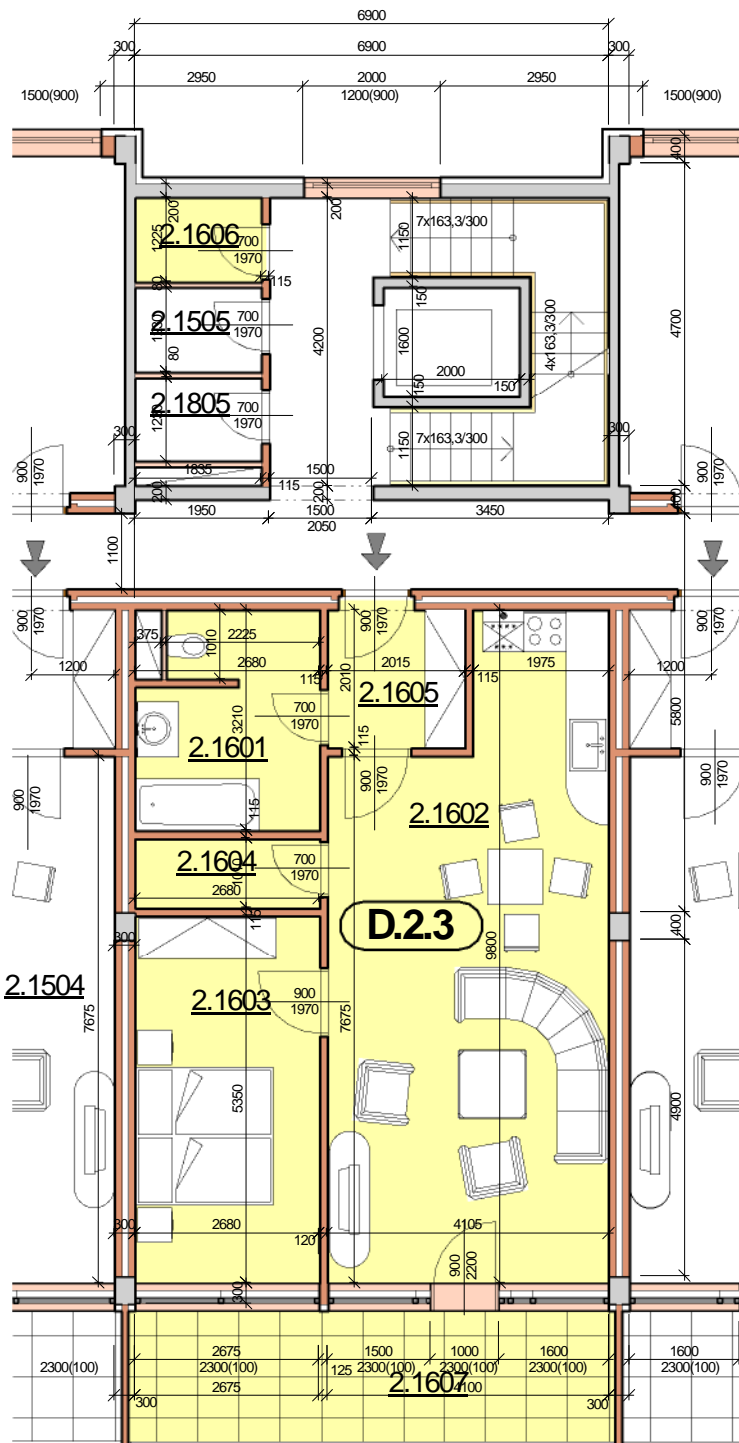

P DORYS BYTU M ÍTKO 1:100

BYT D.2.3

íslo	Název	Plocha
2.1601	Koupelna+WC	7.97 m ²
2.1602	Obývací pokoj	35.70 m ²
2.1603	Ložnice	14.34 m ²
2.1604	Spíž	2.71 m ²
2.1605	P edsí	4.05 m ²
		64.77 m ²

2.1606	Komora	2.25 m ²
2.1607	Lodžie	14.52 m ²

Celková plocha 81,54 m²

SCHÉMA DOMU - P DORYS 2NP

M ÍTKO 1:1000

Polyfunk ní d m Olomouc - Rokycanova

BYT D.2.3 2+KK S LODŽÍÍ

katalog

64,77 m²