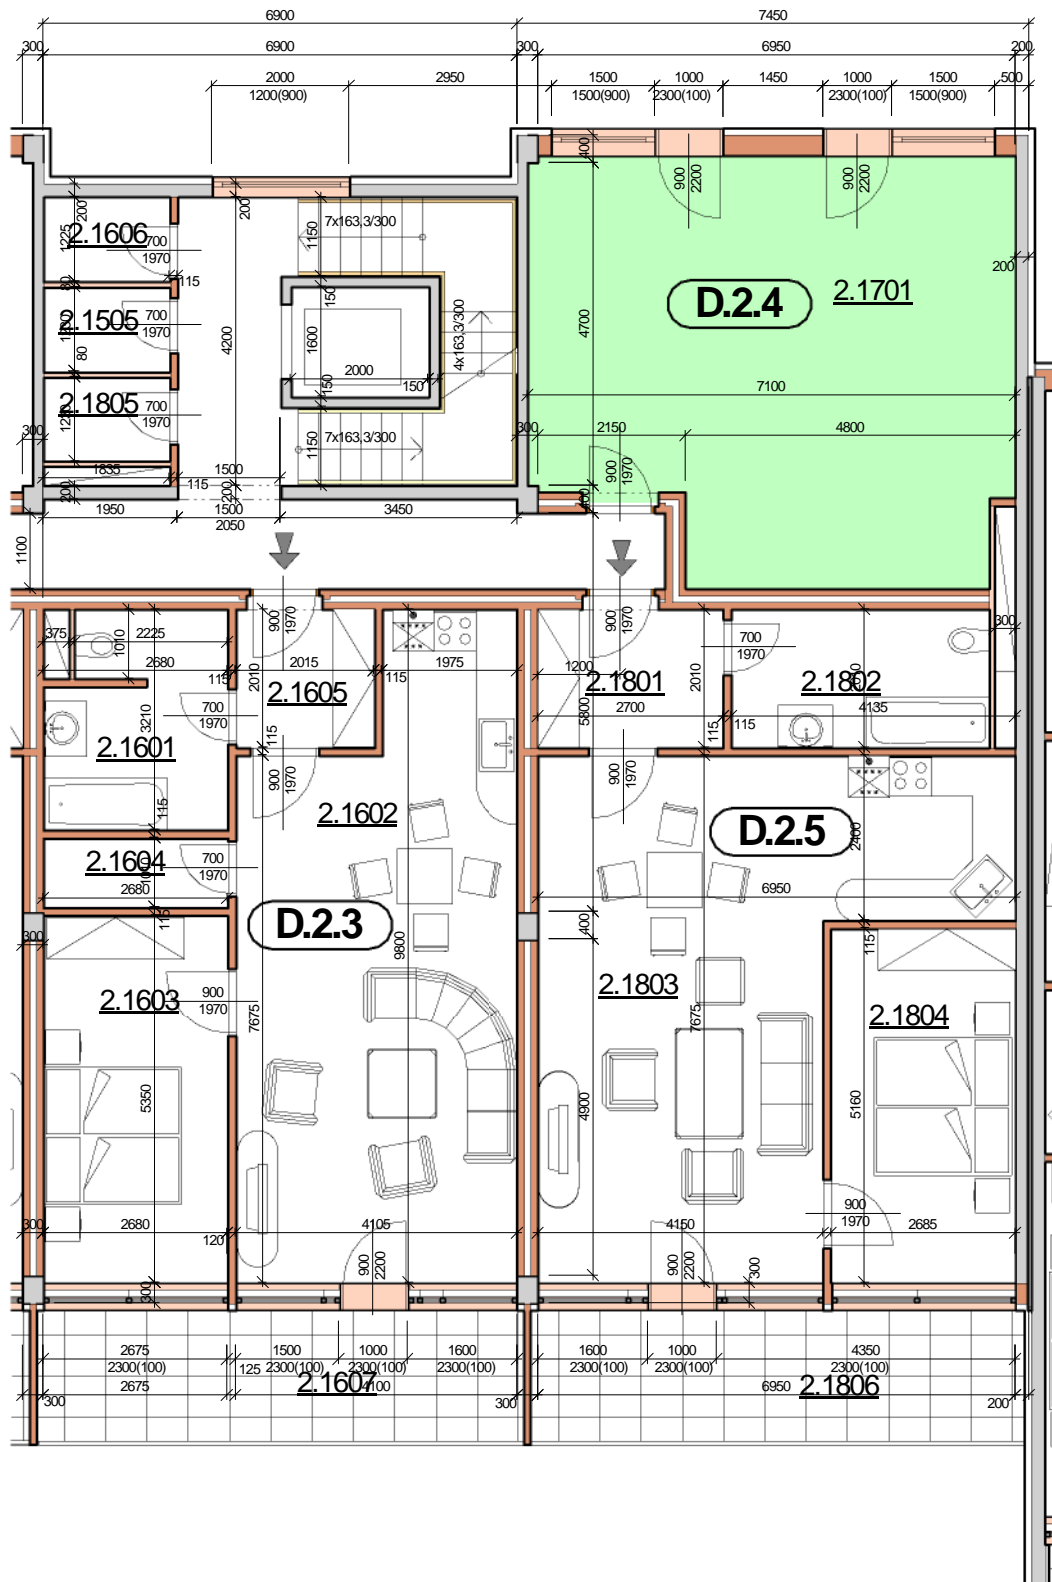

# P DORYS BYTU M ÍTKO 1:100

## SCHÉMA DOMU - P DORYS 2NP

M ÍTKO 1:1000

Polyfunk ní d m Olomouc - Rokycanova

**D.2.4 KANCELÁ SKÉ PROSTORY**

katalog

**40,98 m<sup>2</sup>**