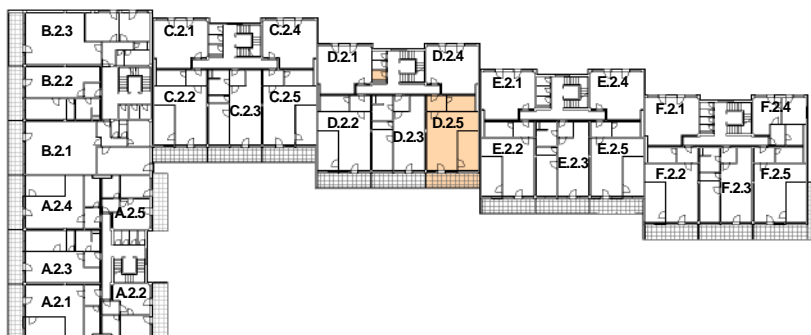

P DORYS BYTU M ÍTKO 1:100

BYT D.2.5

íslo	Název	Plocha
2.1801	P edsí	5.43 m ²
2.1802	Koupelna+WC	7.55 m ²
2.1803	Obyvací pokoj	38.57 m ²
2.1804	Ložnice	13.86 m ²
		65.40 m ²

2.1805	Komora	2.26 m ²
2.1806	Lodžie	14.72 m ²

Celková plocha 82,38 m²

SCHÉMA DOMU - P DORYS 2NP

M ÍTKO 1:1000

Polyfunk ní d m Olomouc - Rokycanova

BYT D.2.5 2+KK S LODŽÍÍ

katalog

65,40 m²