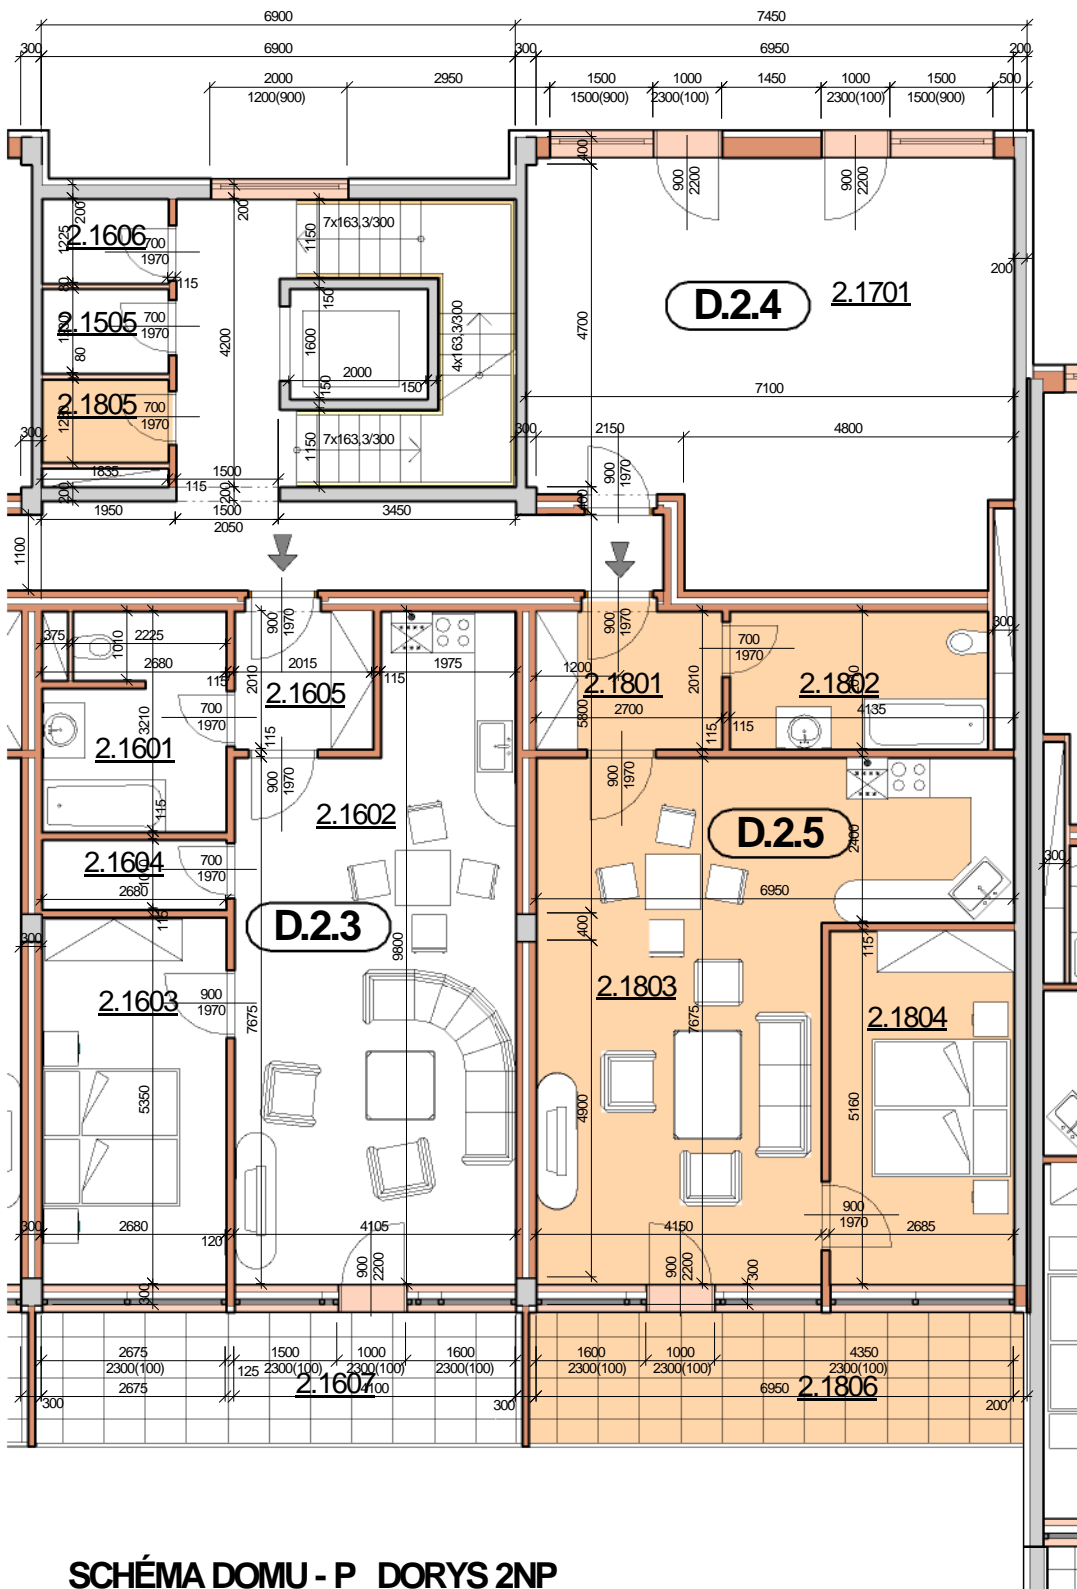

P DORYS BYTU M ÍTKO 1:100

BYT D.2.5

íslo	Název	Plocha
2.1801	P edsí	5.43 m ²
2.1802	Koupelna+WC	7.55 m ²
2.1803	Obyvací pokoj	38.57 m ²
2.1804	Ložnice	13.86 m ²
		65.40 m ²

2.1805	Komora	2.26 m ²
2.1806	Lodžie	14.72 m ²

Celková plocha 82,38 m²

SCHÉMA DOMU - P DORYS 2NP

M ÍTKO 1:1000

Polyfunk ní d m Olomouc - Rokycanova

BYT D.2.5 2+KK S LODŽÍÍ

katalog

65,40 m²