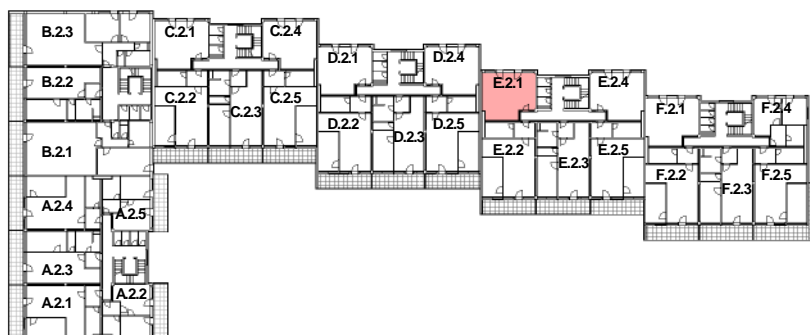

P DORYS BYTU M ÍTKO 1:100

íslo	Název	Plocha
2.1901	Kancelá ské prostory	40.98 m ²

SCHÉMA DOMU - P DORYS 2NP

M ÍTKO 1:1000