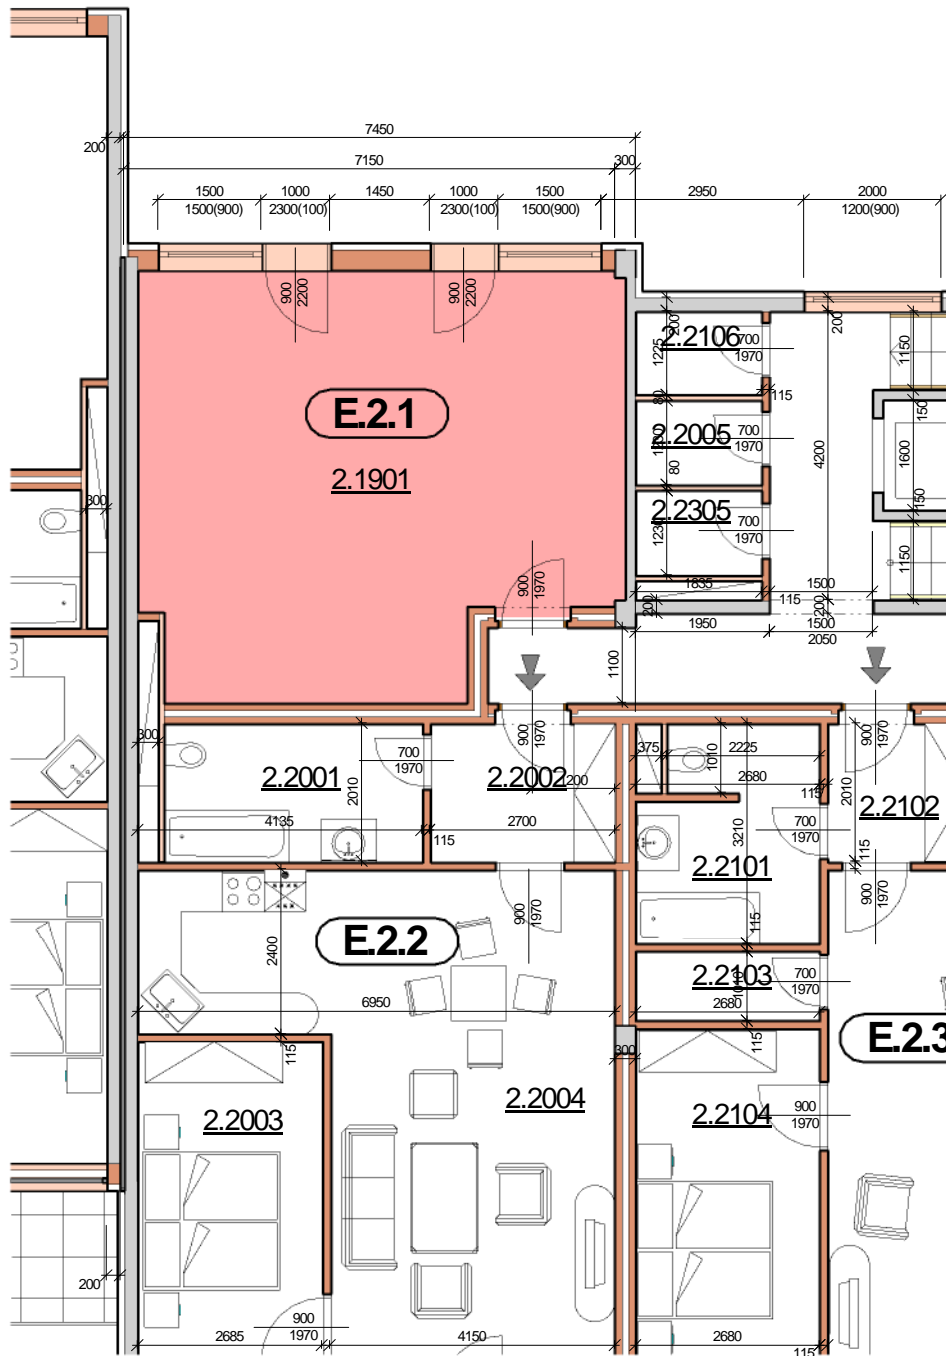

P DORYS BYTU M ÍTKO 1:100

íslo	Název	Plocha
2.1901	Kancelá ské prostory	40.98 m ²

SCHÉMA DOMU - P DORYS 2NP

M ÍTKO 1:1000