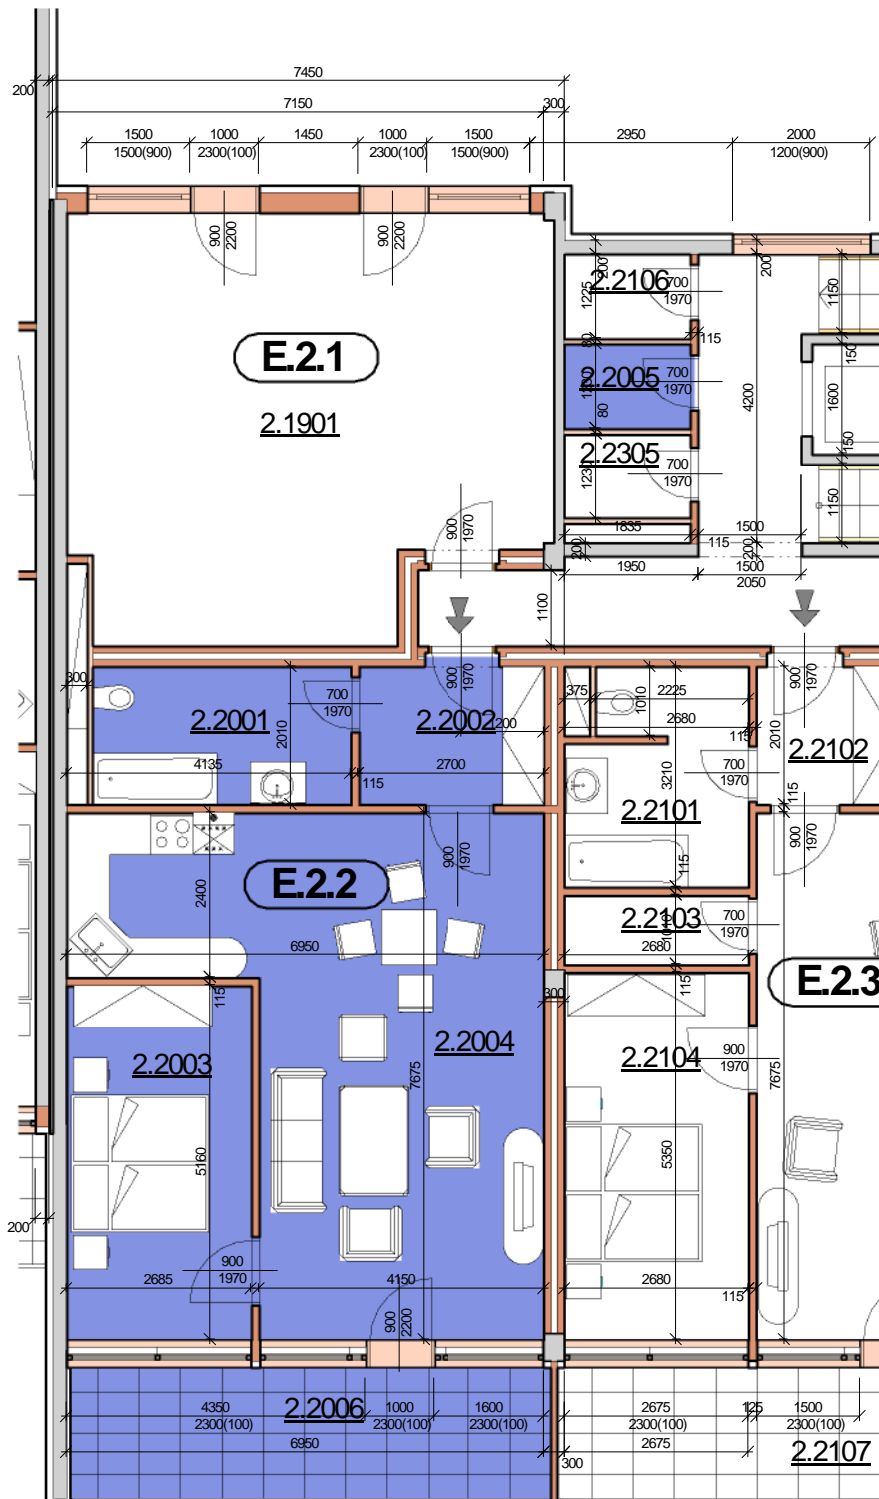

P DORYS BYTU M ÍTKO 1:100

BYT E.2.2

íslo	Název	Plocha
2.2001	Koupelna+WC	7.55 m ²
2.2002	P edsí	5.43 m ²
2.2003	Ložnice	13.86 m ²
2.2004	Obývací pokoj	38.57 m ²
		65.40 m ²

2.2005	Komora	2.26 m ²
2.2006	Lodžie	14.33 m ²

Celková plocha 81,99 m²

SCHÉMA DOMU - P DORYS 2NP

M ÍTKO 1:1000

Polyfunk ní d m Olomouc - Rokycanova

BYT E.2.2 2+KK S LODŽÍÍ

katalog

65,40 m²