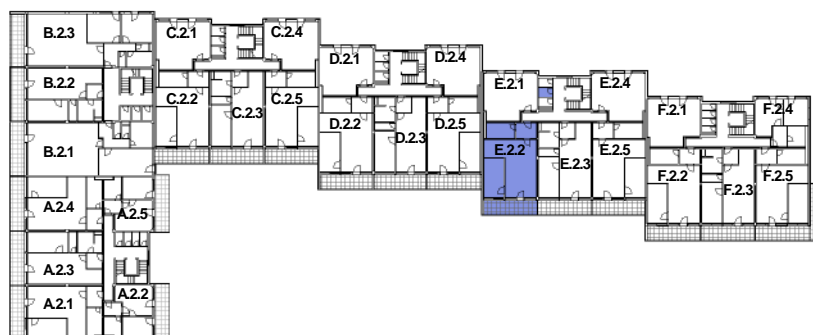

P DORYS BYTU M ÍTKO 1:100

BYT E.2.2

íslo	Název	Plocha
2.2001	Koupelna+WC	7.55 m ²
2.2002	P edsí	5.43 m ²
2.2003	Ložnice	13.86 m ²
2.2004	Obývací pokoj	38.57 m ²
		65.40 m ²

2.2005	Komora	2.26 m ²
2.2006	Lodžie	14.33 m ²

Celková plocha 81,99 m²

SCHÉMA DOMU - P DORYS 2NP

M ÍTKO 1:1000

Polyfunk ní d m Olomouc - Rokycanova

BYT E.2.2 2+KK S LODŽÍÍ

katalog

65,40 m²