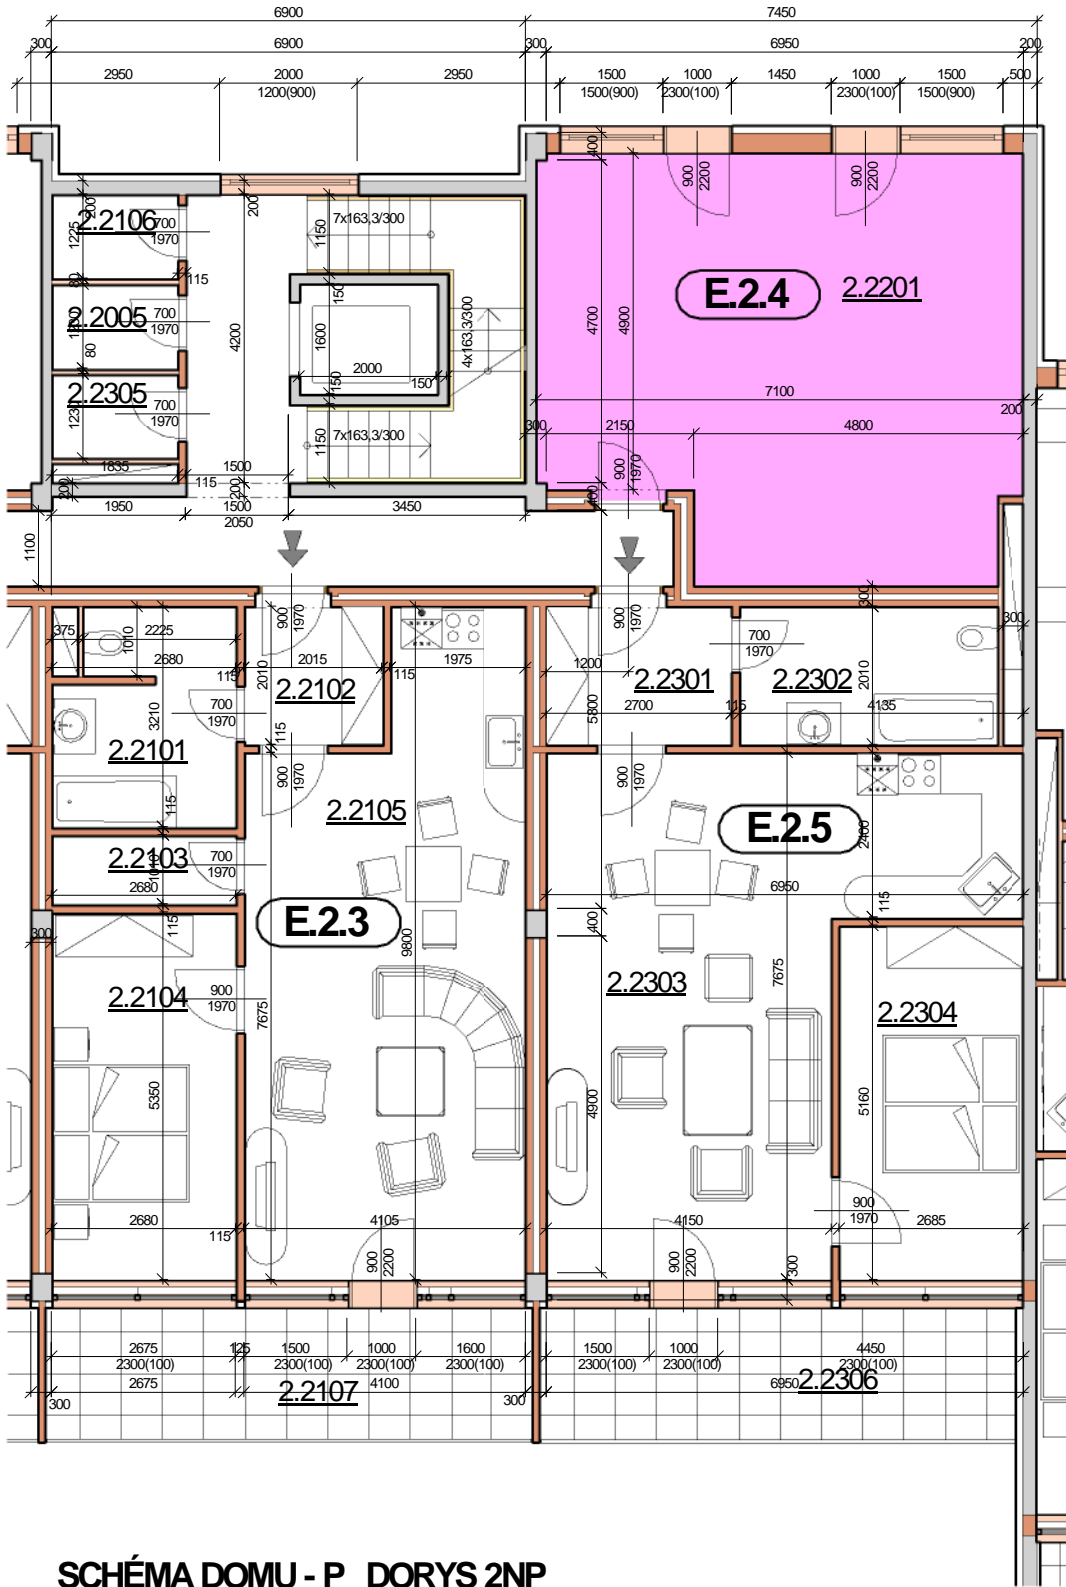

P DORYS BYTU M ÍTKO 1:100

SCHÉMA DOMU - P DORYS 2NP

M ÍTKO 1:1000

Polyfunk ní d m Olomouc - Rokycanova

E.2.4 KANCELÁ SKÉ PROSTORY

katalog

40,98 m²