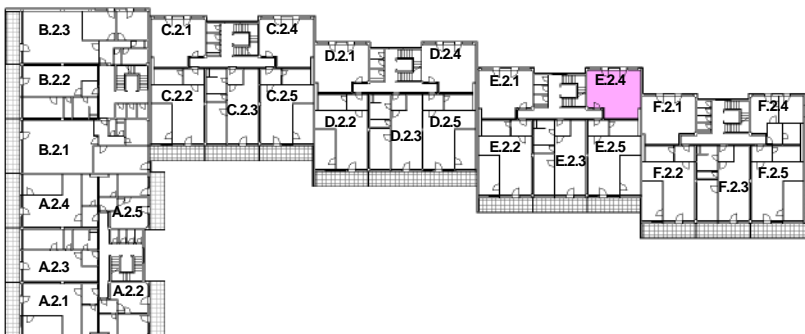

P DORYS BYTU M ÍTKO 1:100

SCHÉMA DOMU - P DORYS 2NP

M ÍTKO 1:1000

Polyfunk ní d m Olomouc - Rokycanova

E.2.4 KANCELÁ SKÉ PROSTORY

katalog

40,98 m²