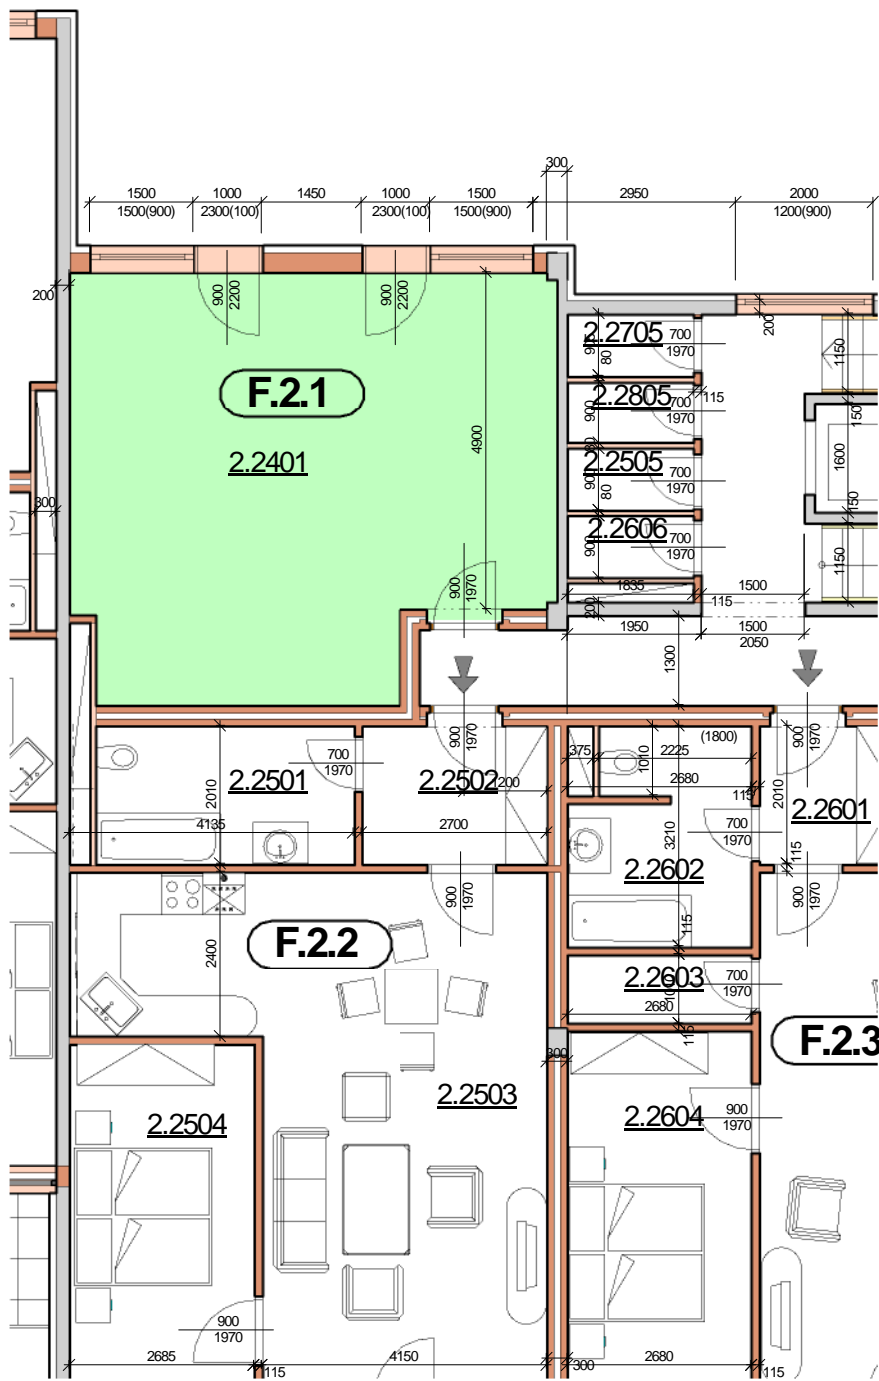

P DORYS BYTU M ÍTKO 1:100

íslo	Název	Plocha
2.2401	Kancelá ské prostory	40.98 m ²

SCHÉMA DOMU - P DORYS 2NP

M ÍTKO 1:1000