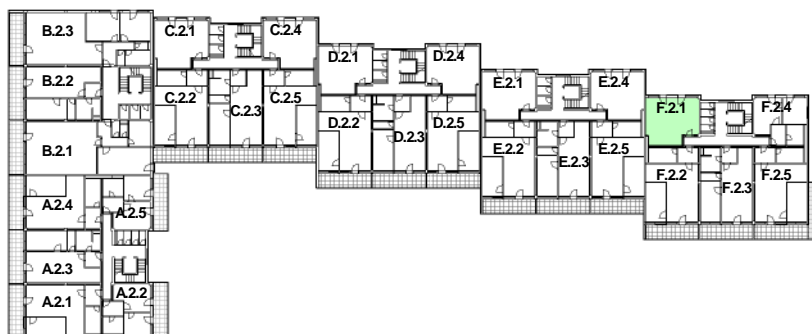

P DORYS BYTU M ÍTKO 1:100

íslo	Název	Plocha
2.2401	Kancelá ské prostory	40.98 m ²

SCHÉMA DOMU - P DORYS 2NP

M ÍTKO 1:1000