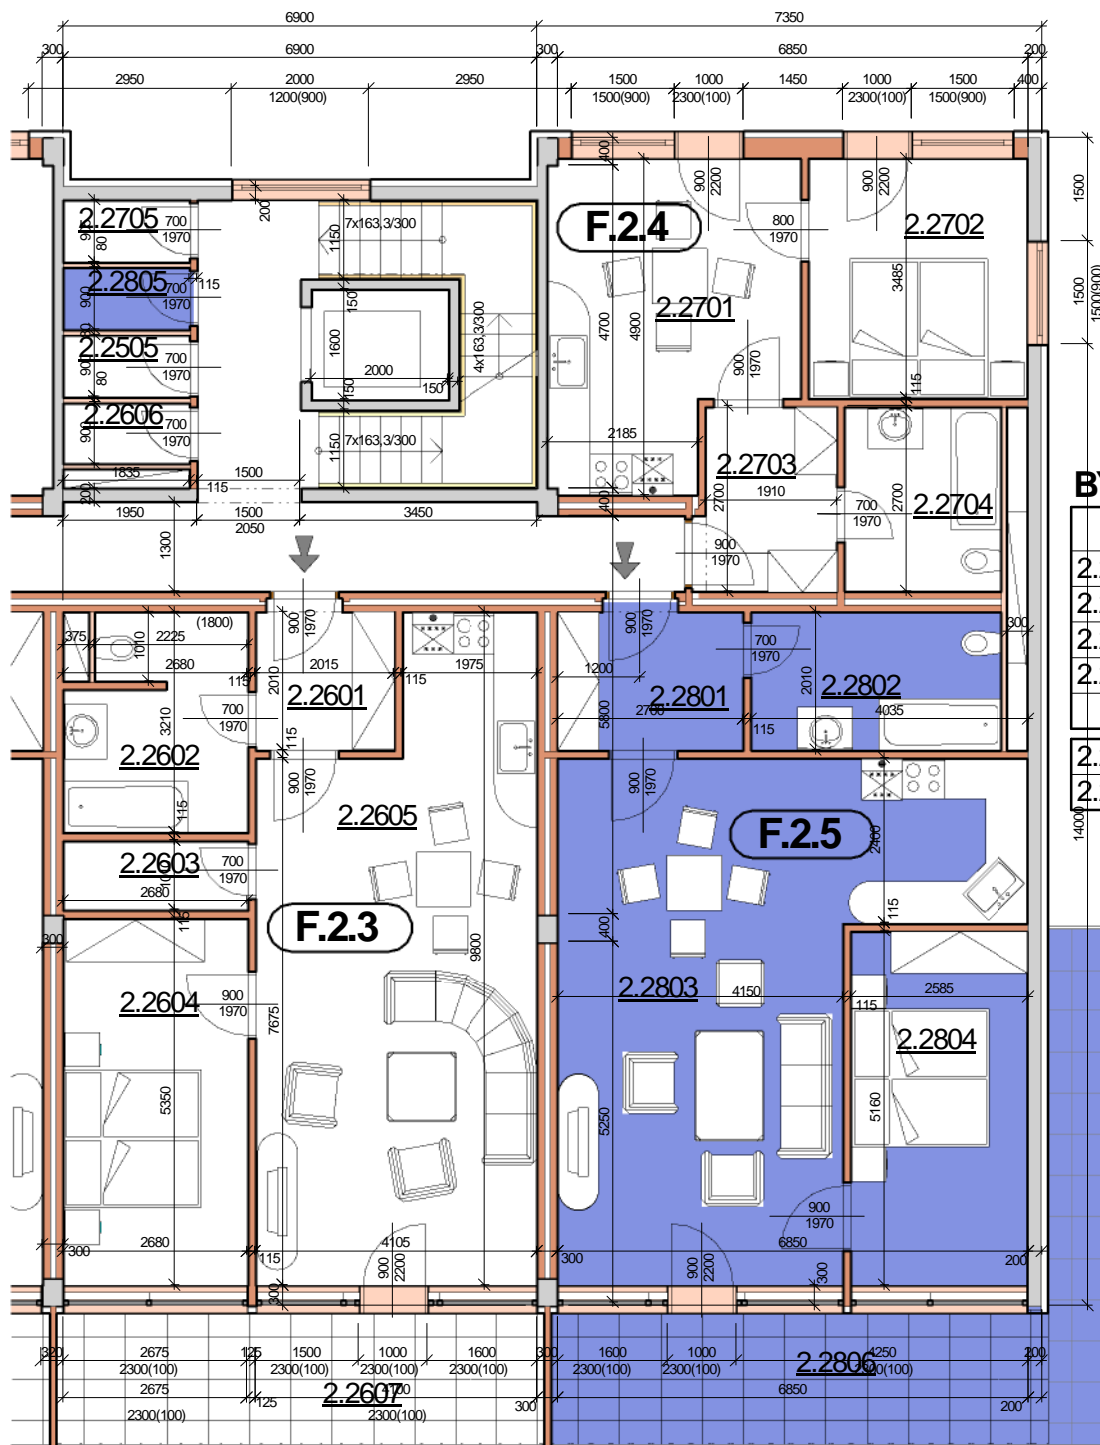

P DORYS BYTU M ÍTKO 1:100

BYT F.2.5

íslo	Název	Plocha
2.2801	P edsí	5.43 m ²
2.2802	Koupelna+WC	7.35 m ²
2.2803	Obyvací pokoj	38.33 m ²
2.2804	Ložnice	13.34 m ²
		64.44 m ²

2.2805	Komora	1.65 m ²
2.2806	Balkón	21.60 m ²

Celková plocha 87,69 m²

SCHÉMA DOMU - P DORYS 2NP

M ÍTKO 1:1000

Polyfunk ní d m Olomouc - Rokycanova
BYT F.2.5 2+KK S BALKÓNEM

katalog
64,44 m²