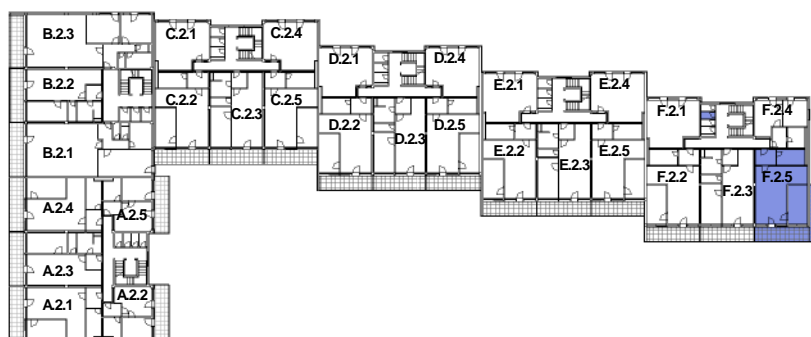

P DORYS BYTU M ÍTKO 1:100

BYT F.2.5

íslo	Název	Plocha
2.2801	P edsí	5.43 m ²
2.2802	Koupelna+WC	7.35 m ²
2.2803	Obyvací pokoj	38.33 m ²
2.2804	Ložnice	13.34 m ²
		64.44 m ²

2.2805	Komora	1.65 m ²
2.2806	Balkón	21.60 m ²

Celková plocha 87,69 m²

SCHÉMA DOMU - P DORYS 2NP

M ÍTKO 1:1000

Polyfunk ní d m Olomouc - Rokycanova
BYT F.2.5 2+KK S BALKÓNEM

katalog
64,44 m²