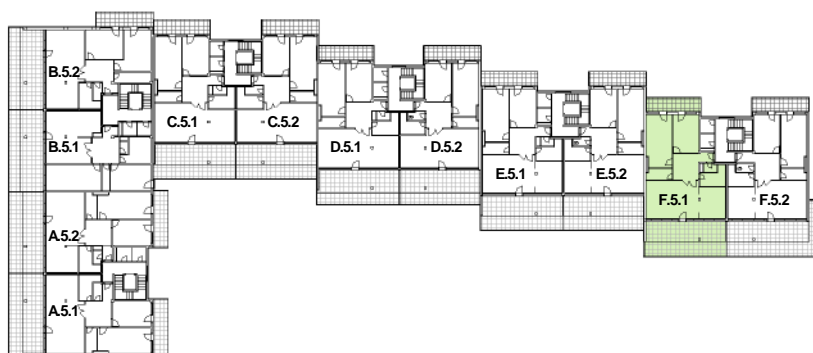

P DORYS BYTU M ÍTKO 1:100

BYT F.5.1

íslo	Název	Plocha
5.1101	Ložnice	24.04 m ²
5.1102	Pokoj	17.61 m ²
5.1103	Šatna	5.06 m ²
5.1104	P edsí	13.98 m ²
5.1105	Obývací pokoj	35.07 m ²
5.1106	Kuchy + jídelna	14.66 m ²
5.1107	Koupelna	7.20 m ²
5.1108	WC	1.96 m ²
		119.57 m ²

5.1109	Terasa	51.61 m ²
5.1110	Balkón	13.78 m ²

Celková plocha 184,96 m²

SCHÉMA DOMU - P DORYS 5NP

M ÍTKO 1:1000

Polyfunk ní d m Olomouc - Rokycanova

BYT F.5.1 3+KK S TERASOU A BALKÓNEM

katalog

119,57 m²