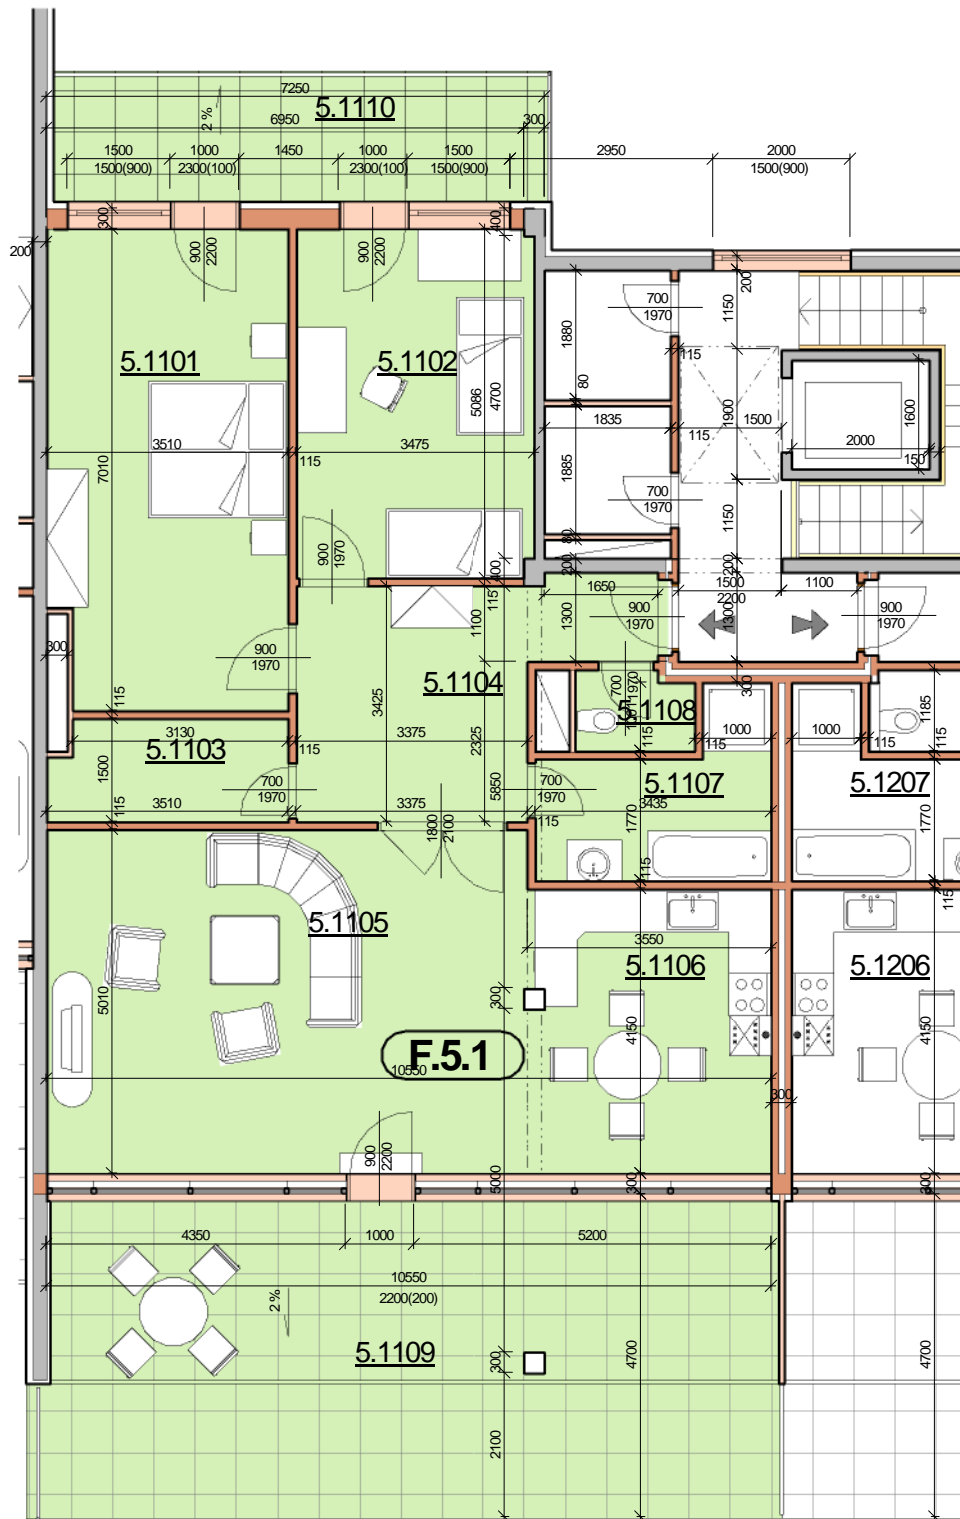

P DORYS BYTU M ÍTKO 1:100

BYT F.5.1

íslo	Název	Plocha
5.1101	Ložnice	24.04 m ²
5.1102	Pokoj	17.61 m ²
5.1103	Šatna	5.06 m ²
5.1104	P edsí	13.98 m ²
5.1105	Obývací pokoj	35.07 m ²
5.1106	Kuchy + jídelna	14.66 m ²
5.1107	Koupelna	7.20 m ²
5.1108	WC	1.96 m ²
		119.57 m ²

5.1109	Terasa	51.61 m ²
5.1110	Balkón	13.78 m ²

Celková plocha 184,96 m²

SCHÉMA DOMU - P DORYS 5NP

M ÍTKO 1:1000

Polyfunk ní d m Olomouc - Rokycanova

BYT F.5.1 3+KK S TERASOU A BALKÓNEM

katalog

119,57 m²