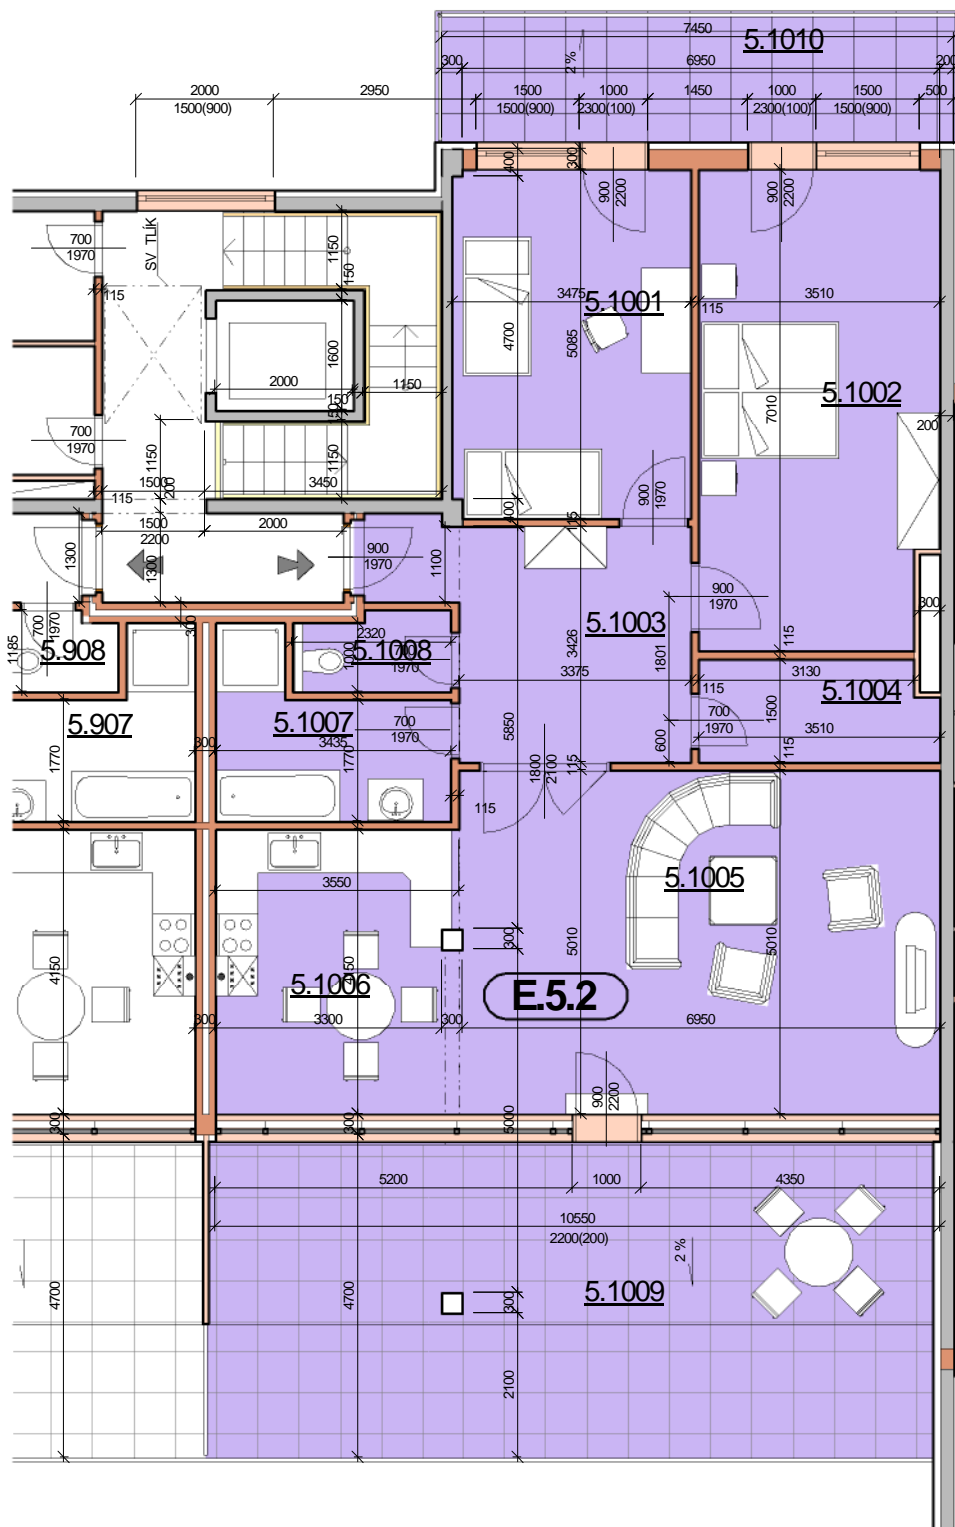

# P DORYS BYTU M ÍTKO 1:100

## BYT E.5.2

íslo	Název	Plocha
5.1001	Pokoj	17.61 m <sup>2</sup>
5.1002	Ložnice	24.04 m <sup>2</sup>
5.1003	P edsí	13.34 m <sup>2</sup>
5.1004	Šatna	5.06 m <sup>2</sup>
5.1005	Obývací pokoj	35.07 m <sup>2</sup>
5.1006	Kuchy + jídelna	14.66 m <sup>2</sup>
5.1007	Koupelna	7.20 m <sup>2</sup>
5.1008	WC	2.56 m <sup>2</sup>
		119.53 m <sup>2</sup>

5.1009	Terasa	50.67 m <sup>2</sup>
5.1010	Balkón	14.54 m <sup>2</sup>

Celková plocha 184,74 m<sup>2</sup>