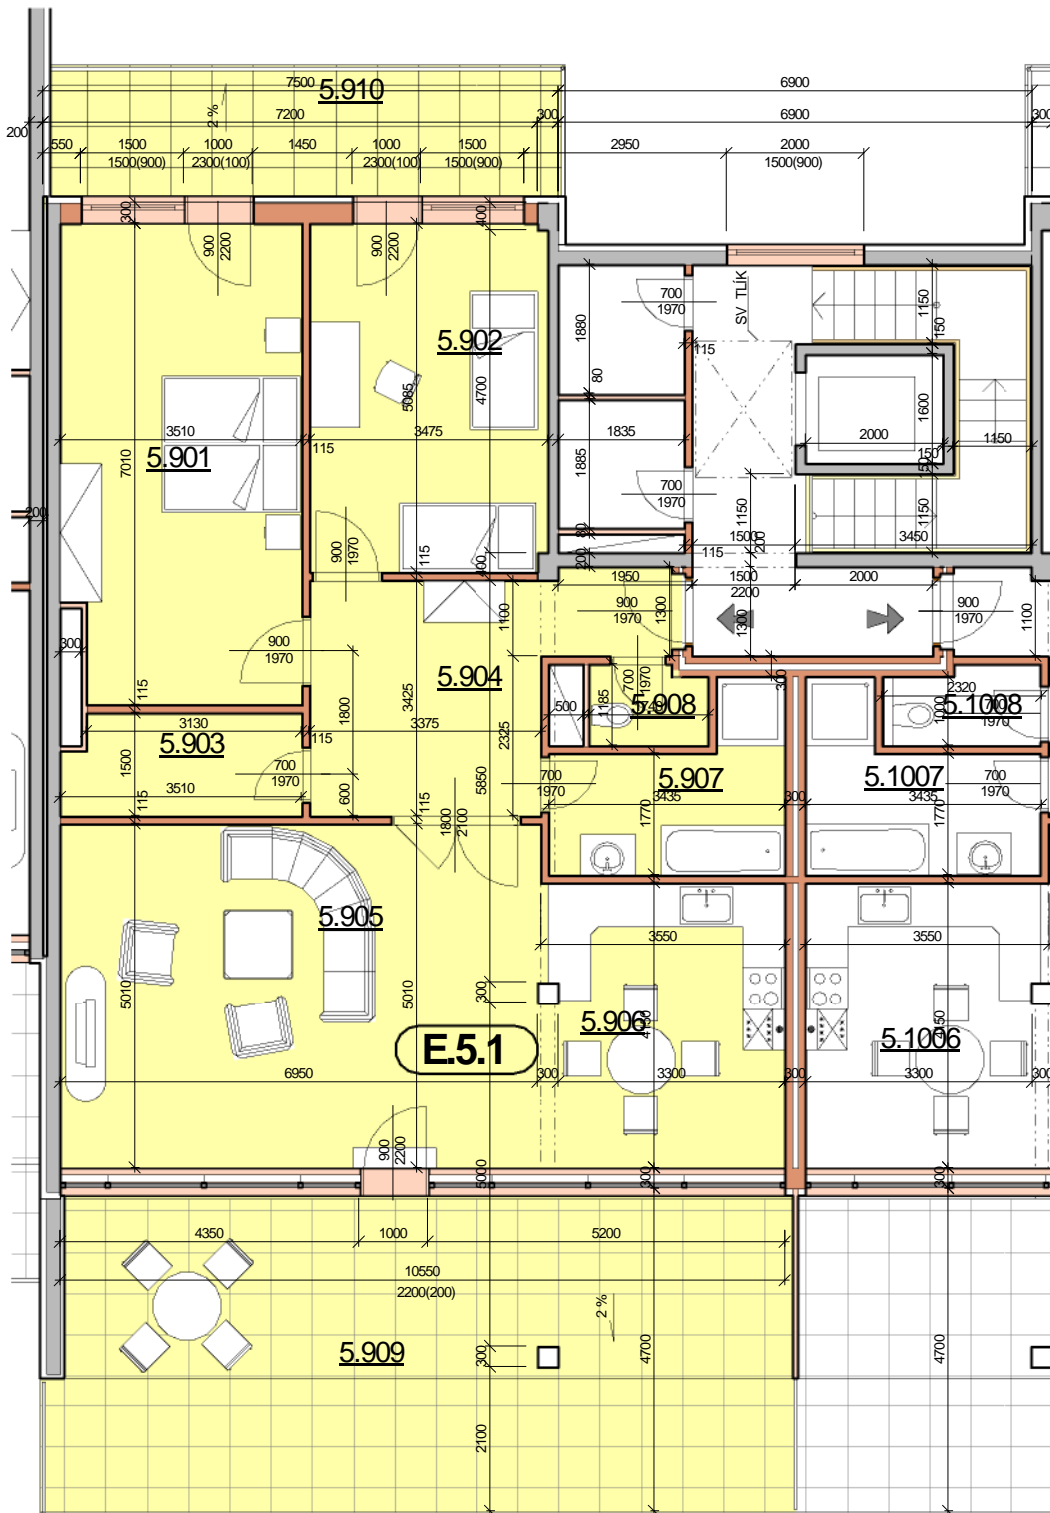

# P DORYS BYTU M ÍTKO 1:100

## BYT E.5.1

íslo	Název	Plocha
5.901	Ložnice	24.04 m <sup>2</sup>
5.902	Pokoj	17.61 m <sup>2</sup>
5.903	Šatna	5.06 m <sup>2</sup>
5.904	P edsí	13.98 m <sup>2</sup>
5.905	Obývací pokoj	35.07 m <sup>2</sup>
5.906	Kuchy + jídelna	14.66 m <sup>2</sup>
5.907	Koupelna	7.20 m <sup>2</sup>
5.908	WC	1.96 m <sup>2</sup>
		119.57 m <sup>2</sup>

5.909	Terasa	51.61 m <sup>2</sup>
5.910	Balkón	14.25 m <sup>2</sup>

Celková plocha 185,43 m<sup>2</sup>