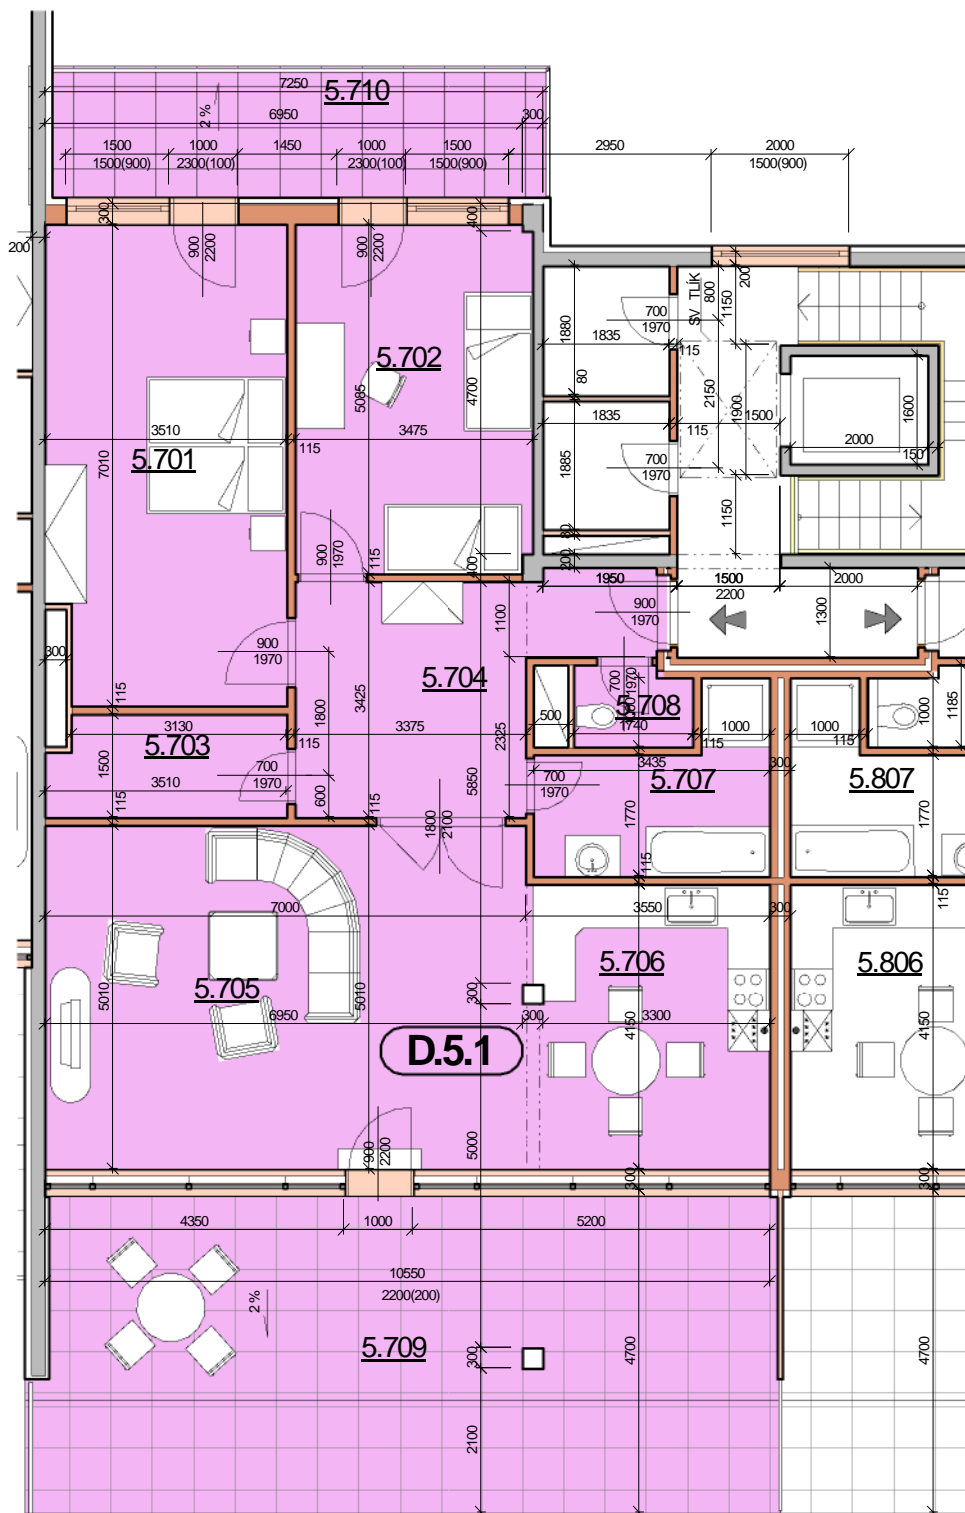

P DORYS BYTU M ÍTKO 1:100

BYT D.5.1

íslo	Název	Plocha
5.701	Ložnice	24.04 m ²
5.702	Pokoj	17.61 m ²
5.703	Šatna	5.06 m ²
5.704	P edsí	13.98 m ²
5.705	Obyváci pokoj	35.07 m ²
5.706	Kuchy +jídlna	14.66 m ²
5.707	Koupelna	7.20 m ²
5.708	WC	1.96 m ²
		119.57 m ²

5.709	Terasa	51.61 m ²
5.710	Balkón	13.78 m ²

Celková plocha 184,96 m²

SCHÉMA DOMU - P DORYS 5NP

M ÍTKO 1:1000

Polyfunk ní d m Olomouc - Rokycanova

BYT D.5.1 3+KK S TERASOU A BALKÓNEM

katalog

119,57 m²