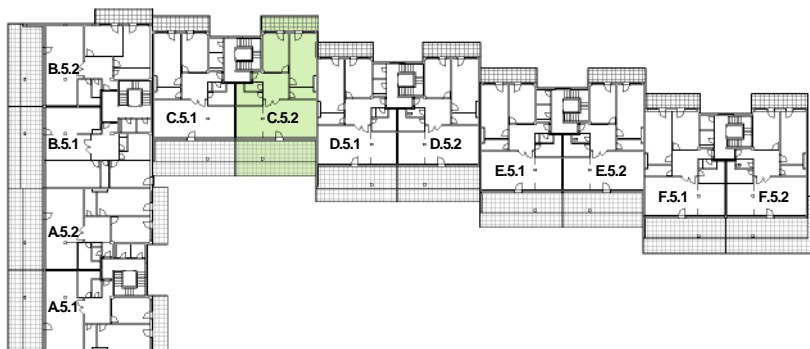

SCHÉMA DOMU - P DORYS 5NP

M ÍTKO 1:1000

Polyfunk ní d m Olomouc - Rokycanova

BYT C.5.2 3+KK S TERASOU A BALKÓNEM

katalog

119,53 m²