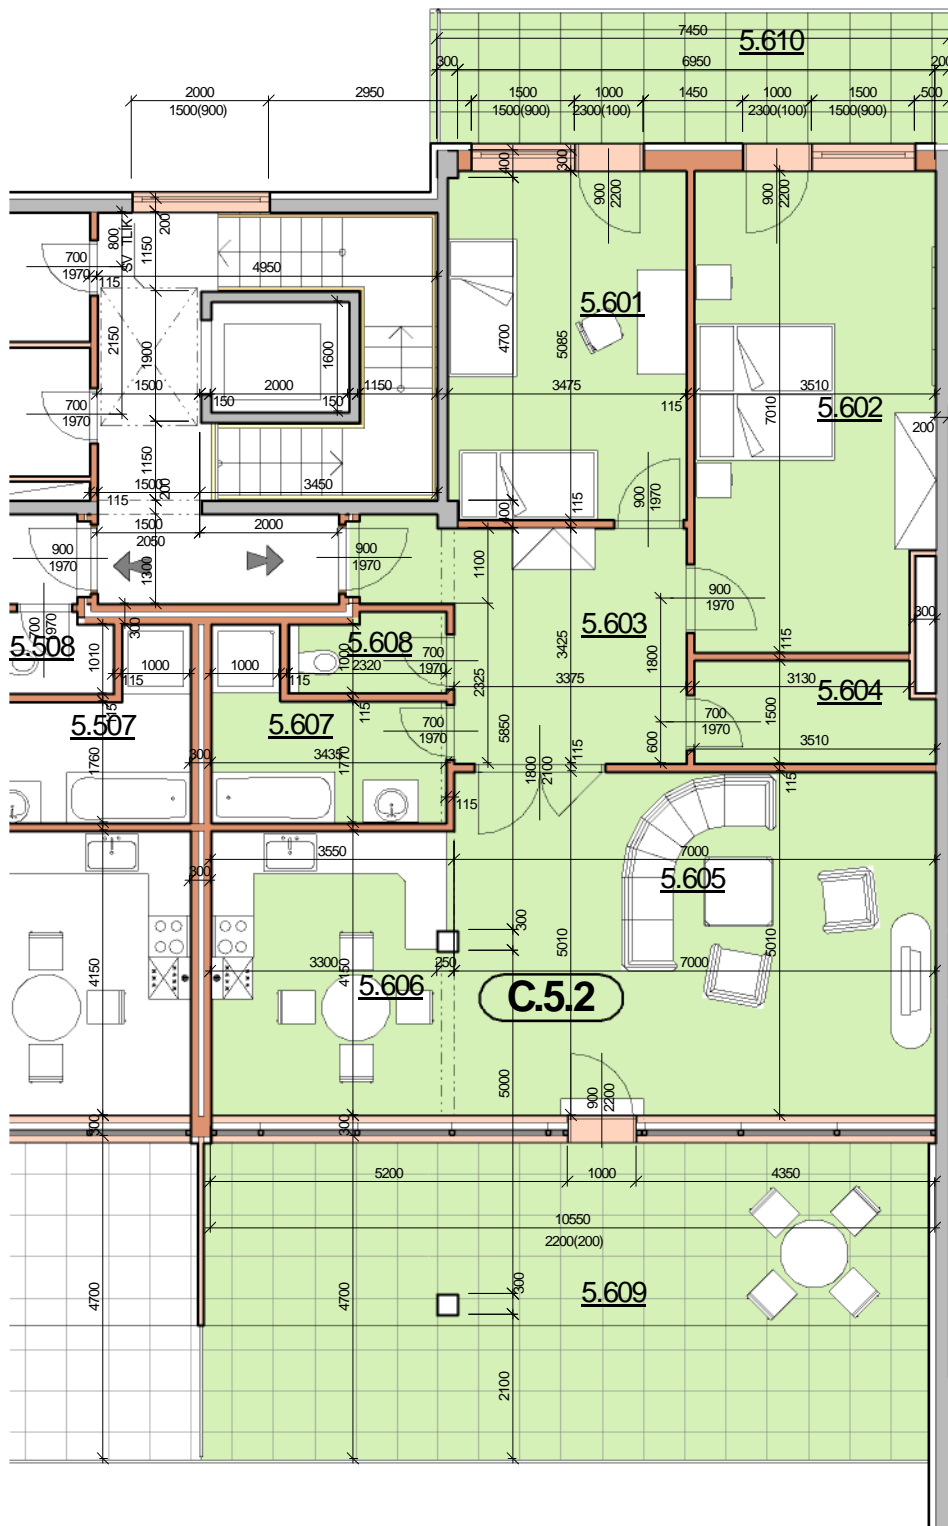

# P DORYS BYTU M ÍTKO 1:100

## BYT C.5.2

íslo	Název	Plocha
5.601	Pokoj	17.61 m <sup>2</sup>
5.602	Ložnice	24.04 m <sup>2</sup>
5.603	P edsí	13.34 m <sup>2</sup>
5.604	Šatna	5.06 m <sup>2</sup>
5.605	Obývací pokoj	35.07 m <sup>2</sup>
5.606	Kuchy + jídelna	14.66 m <sup>2</sup>
5.607	Koupelna	7.20 m <sup>2</sup>
5.608	WC	2.56 m <sup>2</sup>
		119.53 m <sup>2</sup>

5.609	Terasa	50.67 m <sup>2</sup>
5.610	Balkón	14.54 m <sup>2</sup>

Celková plocha 184,74 m<sup>2</sup>