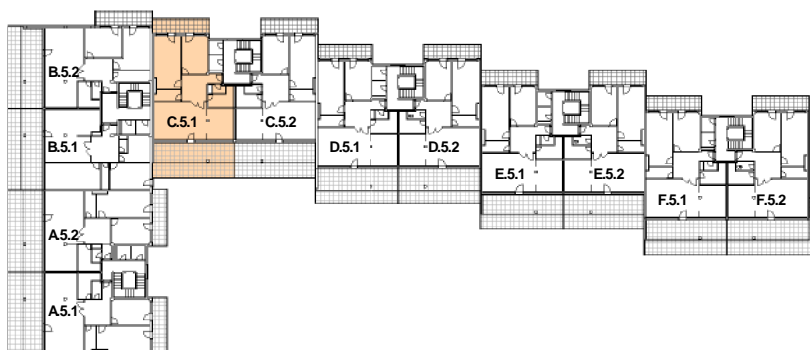

SCHÉMA DOMU - P DORYS 5NP