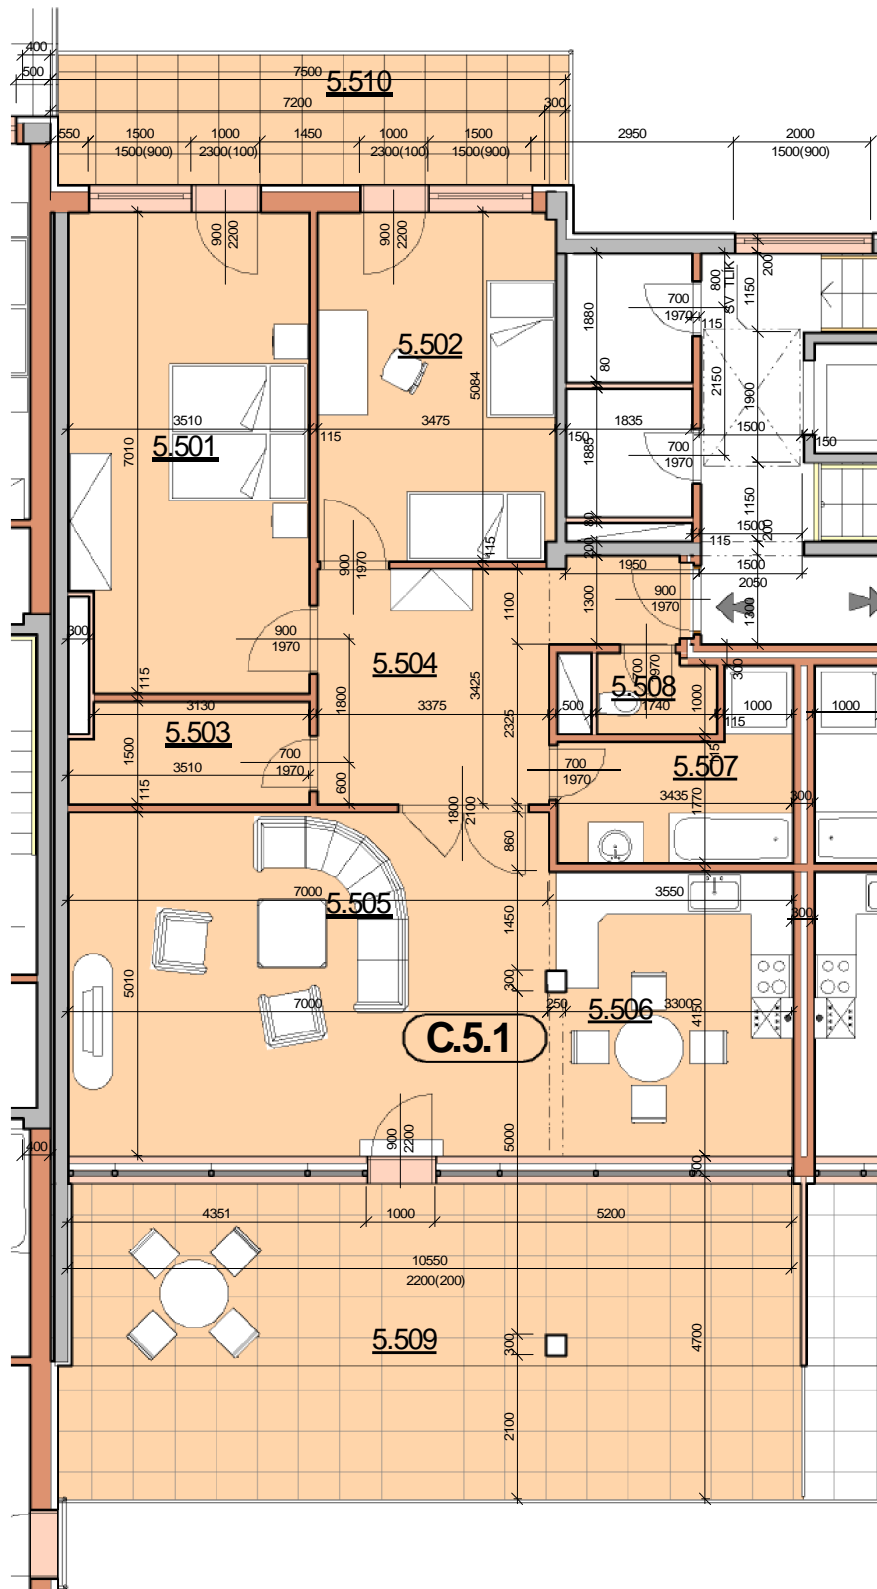

# P DORYS BYTU M ÍTKO 1:100

## BYT C.5.1

íslo	Název	Plocha
5.501	Ložnice	24.04 m <sup>2</sup>
5.502	Pokoj	17.61 m <sup>2</sup>
5.503	Šatna	5.06 m <sup>2</sup>
5.504	P edsí	13.98 m <sup>2</sup>
5.505	Obývací pokoj	35.07 m <sup>2</sup>
5.506	Kuchy +jídlna	14.66 m <sup>2</sup>
5.507	Koupelna	7.20 m <sup>2</sup>
5.508	WC	1.96 m <sup>2</sup>
		119.57 m <sup>2</sup>

5.509	Terasa	51.31 m <sup>2</sup>
5.510	Balkón	14.25 m <sup>2</sup>

Celková plocha 185,13 m<sup>2</sup>

## SCHÉMA DOMU - P DORYS 5NP

M ÍTKO 1:1000