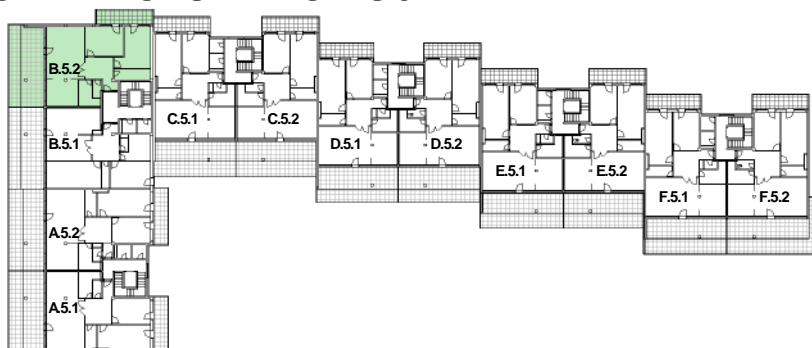

P DORYS BYTU M ÍTKO 1:100

BYT B.5.2

íslo	Název	Plocha
5.401	Kuchy + jídelna	14.66 m ²
5.402	Obývací pokoj	34.53 m ²
5.403	Koupelna	7.20 m ²
5.404	WC	2.56 m ²
5.405	P edsí	13.30 m ²
5.406	Pokoj	19.59 m ²
5.407	Ložnice	21.10 m ²
5.408	Komora	6.77 m ²
		119.71 m ²

5.409	Terasa	51.37 m ²
5.410	Balkón	14.65 m ²

Celková plocha 185,73 m²

SCHÉMA DOMU - P DORYS 5NP

M ÍTKO 1:1000