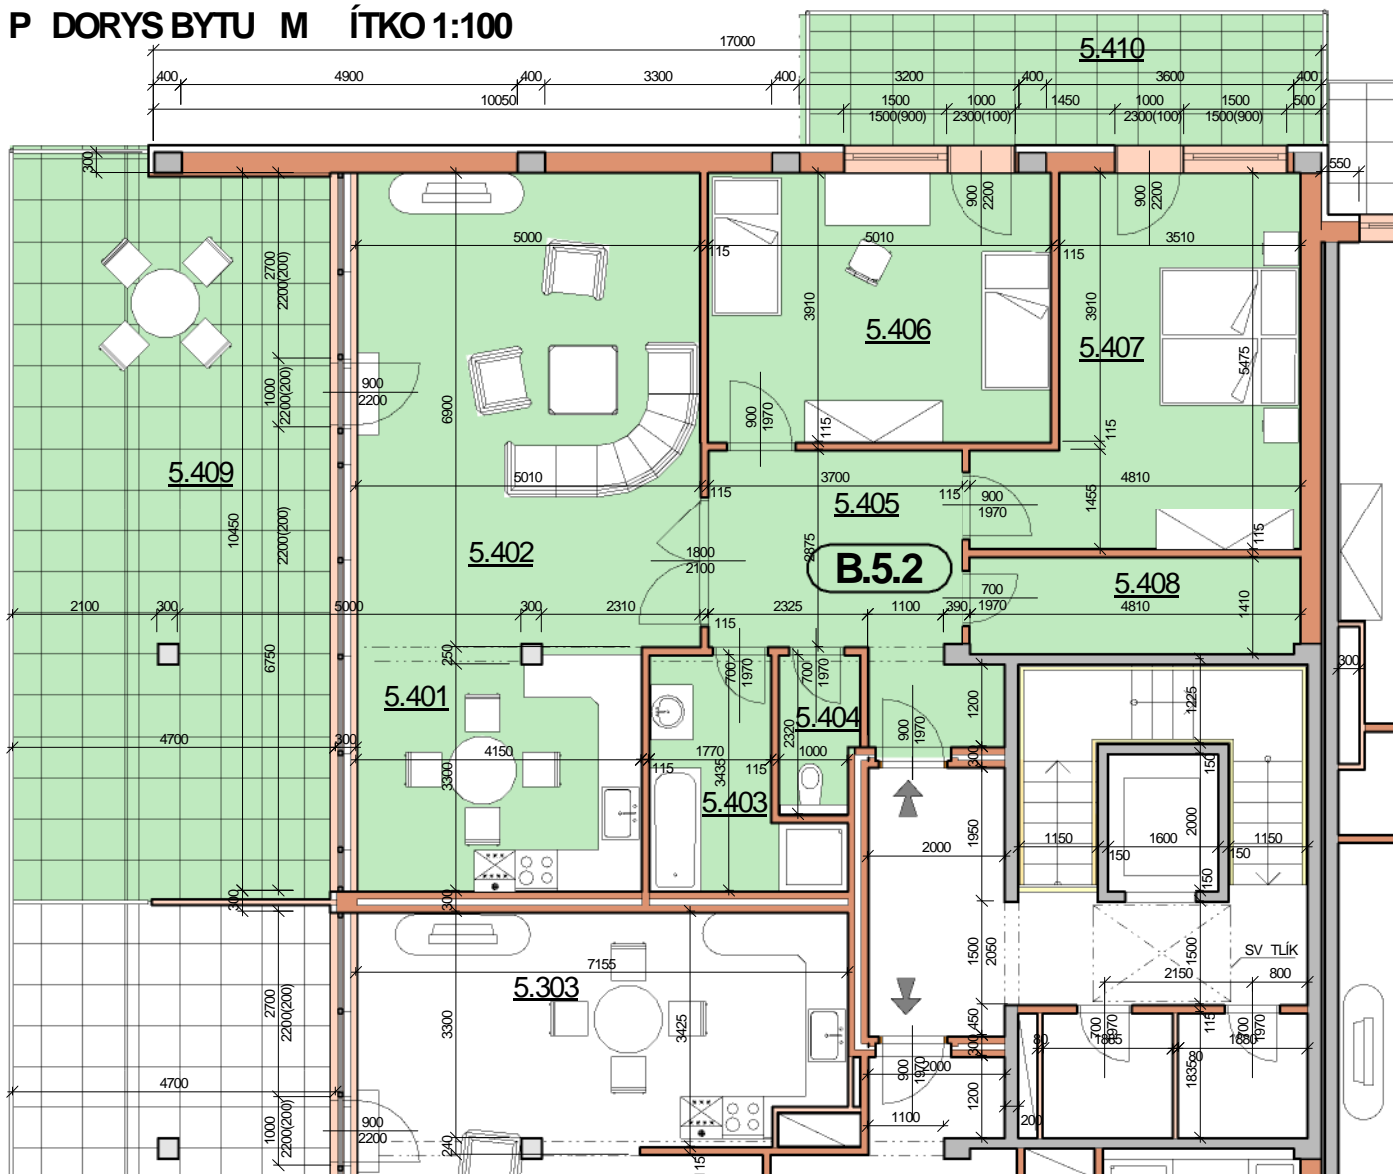

P DORYS BYTU M ÍTKO 1:100

BYT B.5.2

íslo	Název	Plocha
5.401	Kuchy + jídelna	14.66 m ²
5.402	Obývací pokoj	34.53 m ²
5.403	Koupelna	7.20 m ²
5.404	WC	2.56 m ²
5.405	P edsí	13.30 m ²
5.406	Pokoj	19.59 m ²
5.407	Ložnice	21.10 m ²
5.408	Komora	6.77 m ²
		119.71 m ²

5.409	Terasa	51.37 m ²
5.410	Balkón	14.65 m ²

Celková plocha 185,73 m²

SCHÉMA DOMU - P DORYS 5NP

M ÍTKO 1:1000