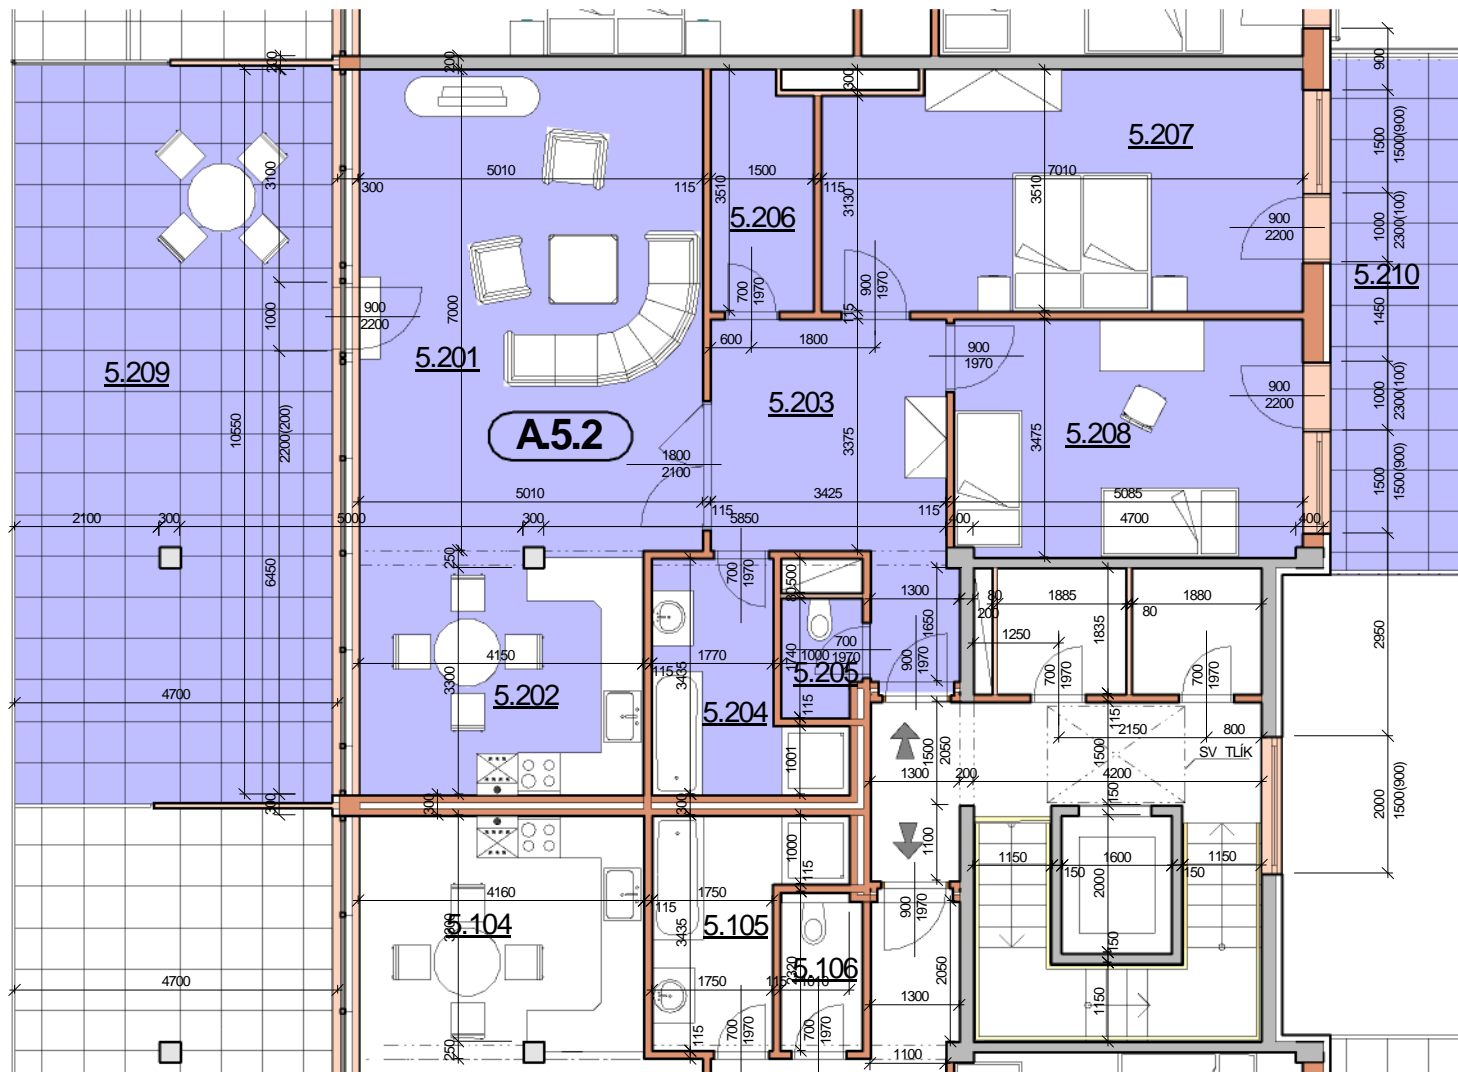

P DORYS BYTU M ÍTKO 1:100

BYT A5.2

íslo	Název	Plocha
5.201	Obývací pokoj	35.07 m ²
5.202	Kuchy + jídelna	14.66 m ²
5.203	P edsí	13.98 m ²
5.204	Koupelna	7.20 m ²
5.205	WC	1.96 m ²
5.206	Šatna	5.06 m ²
5.207	Ložnice	24.04 m ²
5.208	Pokoj	17.61 m ²
		119.57 m ²

5.209	Terasa	51.54 m ²
5.210	Balkón	14.24 m ²
Celková plocha		185,35 m ²

SCHÉMA DOMU - P DORYS 5NP

M ÍTKO 1:1000

Polyfunk ní d m Olomouc - Rokycanova

BYT A5.2 3+KK S TERASOU A BALKÓNEM

katalog

119,57 m²