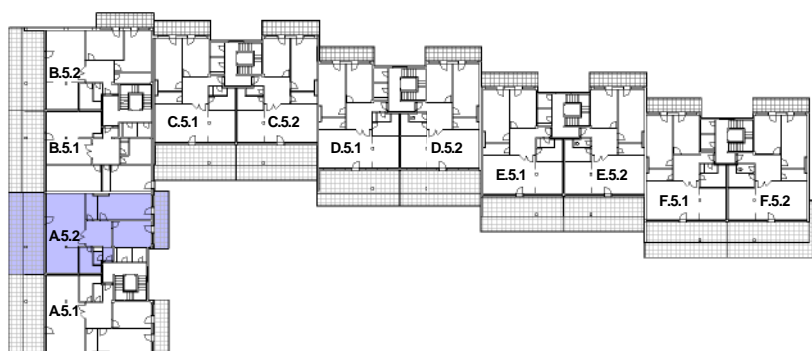

P DORYS BYTU M ÍTKO 1:100

BYT A5.2

íslo	Název	Plocha
5.201	Obývací pokoj	35.07 m ²
5.202	Kuchy + jídelna	14.66 m ²
5.203	P edsí	13.98 m ²
5.204	Koupelna	7.20 m ²
5.205	WC	1.96 m ²
5.206	Šatna	5.06 m ²
5.207	Ložnice	24.04 m ²
5.208	Pokoj	17.61 m ²
		119.57 m ²

5.209	Terasa	51.54 m ²
5.210	Balkón	14.24 m ²
Celková plocha		185,35 m ²

SCHÉMA DOMU - P DORYS 5NP

M ÍTKO 1:1000

Polyfunk ní d m Olomouc - Rokycanova

BYT A5.2 3+KK S TERASOU A BALKÓNEM

katalog

119,57 m²