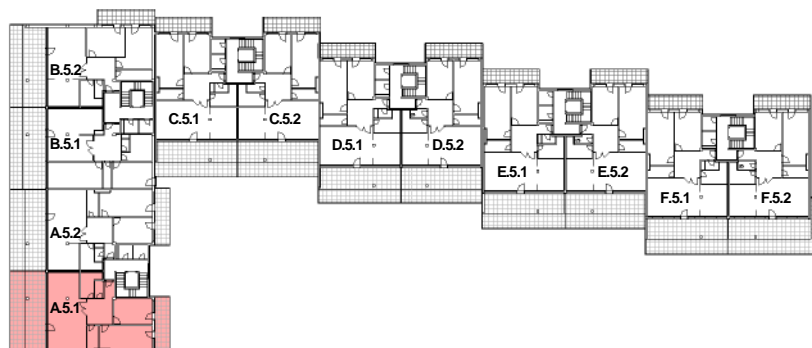

P DORYS BYTU M ÍTKO 1:100

BYT A.5.1

| íslo | Název | Plocha |
|-------|-----------------|-----------------------|
| 5.101 | Obývací pokoj | 34.57 m ² |
| 5.102 | Šatna | 4.90 m ² |
| 5.103 | P edsí | 14.50 m ² |
| 5.104 | Kuchy + jídelna | 14.66 m ² |
| 5.105 | Koupelna | 7.19 m ² |
| 5.106 | WC | 2.72 m ² |
| 5.107 | Ložnice | 23.34 m ² |
| 5.108 | Pokoj | 17.61 m ² |
| | | 119.50 m ² |

| | | |
|-------|--------|----------------------|
| 5.109 | Terasa | 51.14 m ² |
| 5.110 | Balkón | 14.34 m ² |

Celková plocha 184,98 m²

SCHÉMA DOMU - P DORYS 5NP

M ÍTKO 1:1000

Polyfunk ní d m Olomouc - Rokycanova

BYT A.5.1 3+KK S TERASOU A BALKÓNEM

catalog
119,50 m²