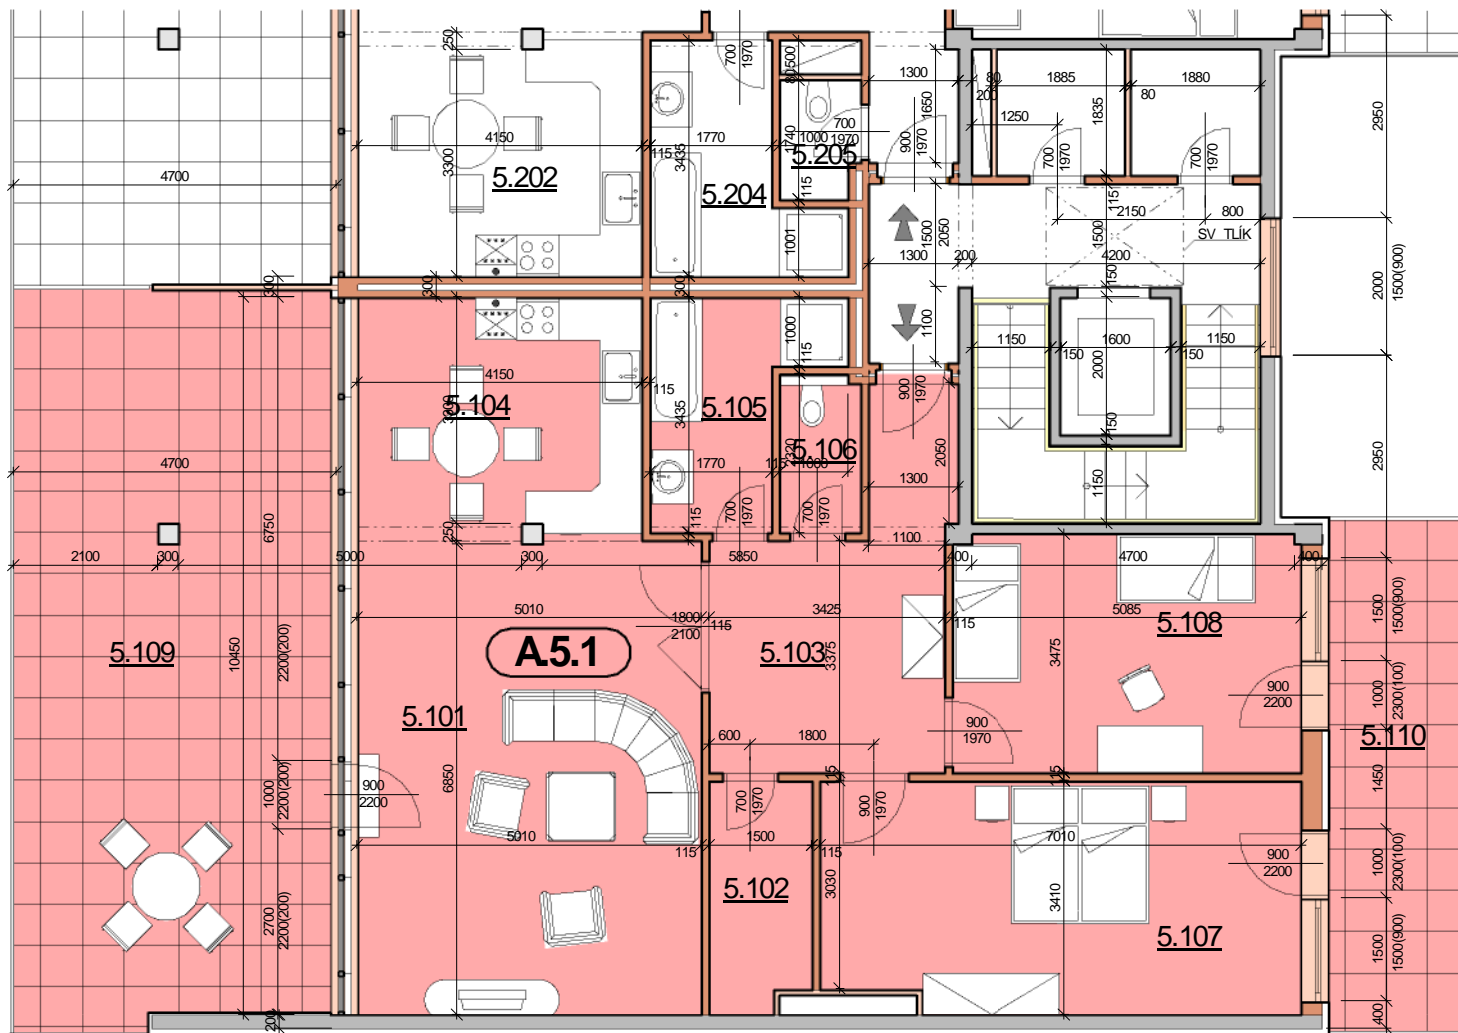

P DORYS BYTU M ÍTKO 1:100

BYT A.5.1

| íslo | Název | Plocha |
|-------|-----------------|-----------------------|
| 5.101 | Obývací pokoj | 34.57 m ² |
| 5.102 | Šatna | 4.90 m ² |
| 5.103 | P edsí | 14.50 m ² |
| 5.104 | Kuchy + jídelna | 14.66 m ² |
| 5.105 | Koupelna | 7.19 m ² |
| 5.106 | WC | 2.72 m ² |
| 5.107 | Ložnice | 23.34 m ² |
| 5.108 | Pokoj | 17.61 m ² |
| | | 119.50 m ² |

| | | |
|-------|--------|----------------------|
| 5.109 | Terasa | 51.14 m ² |
| 5.110 | Balkón | 14.34 m ² |

Celková plocha 184,98 m²

SCHÉMA DOMU - P DORYS 5NP

M ÍTKO 1:1000

Polyfunk ní d m Olomouc - Rokycanova

BYT A.5.1 3+KK S TERASOU A BALKÓNEM

catalog
119,50 m²