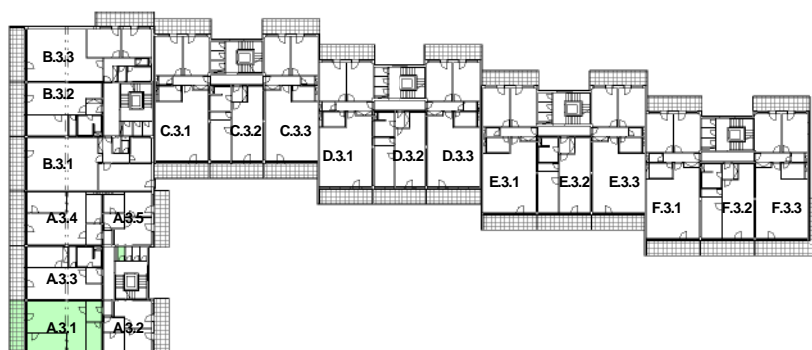

P DORYS BYTU M ÍTKO 1:100

BYT A.3.1

íslo	Název	Plocha
3.101	Ložnice	13.34 m ²
3.102	Obývací pokoj	38.33 m ²
3.103	Koupelna+WC	7.35 m ²
3.104	P edsí	5.43 m ²
		64.44 m ²

3.105	Komora	1.65 m ²
3.106	Lodžie	14.31 m ²

Celková plocha 80,40 m²

SCHÉMA DOMU - P DORYS 3NP

M ÍTKO 1:1000

Polyfunk ní d m Olomouc - Rokycanova

BYT A.3.1 2+KK S LODŽÍÍ

katalog
64,44 m²