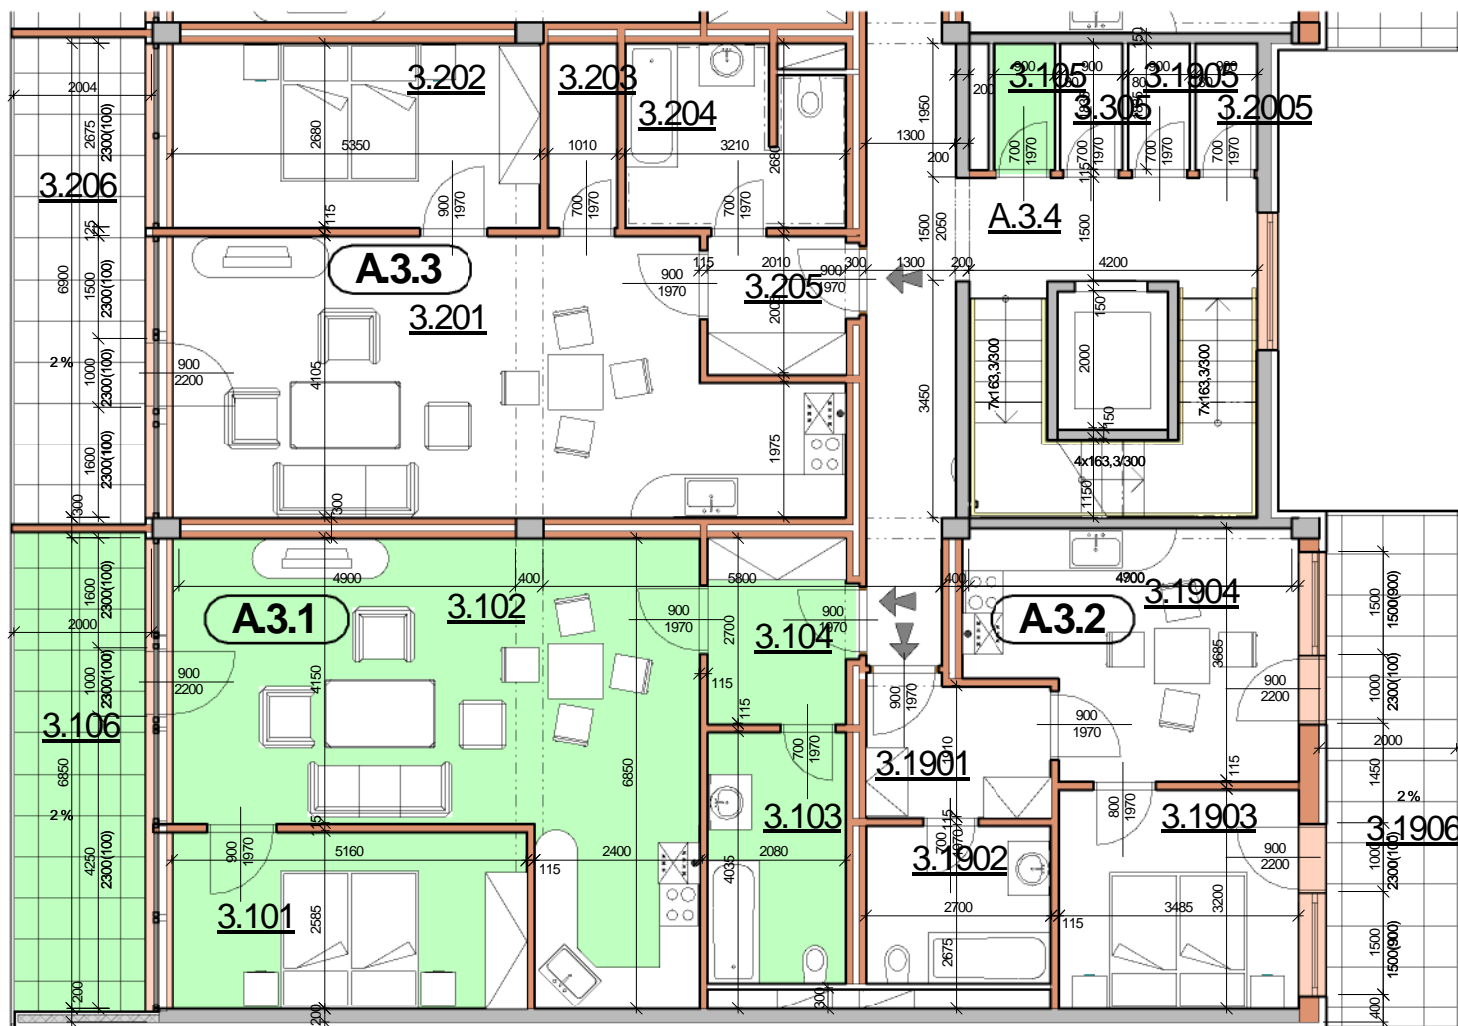

P DORYS BYTU M ÍTKO 1:100

BYT A.3.1

íslo	Název	Plocha
3.101	Ložnice	13.34 m ²
3.102	Obývací pokoj	38.33 m ²
3.103	Koupelna+WC	7.35 m ²
3.104	P edsí	5.43 m ²
		64.44 m ²

3.105	Komora	1.65 m ²
3.106	Lodžie	14.31 m ²

Celková plocha 80,40 m²

SCHÉMA DOMU - P DORYS 3NP

M ÍTKO 1:1000

Polyfunk ní d m Olomouc - Rokycanova

BYT A.3.1 2+KK S LODŽÍÍ

katalog
64,44 m²