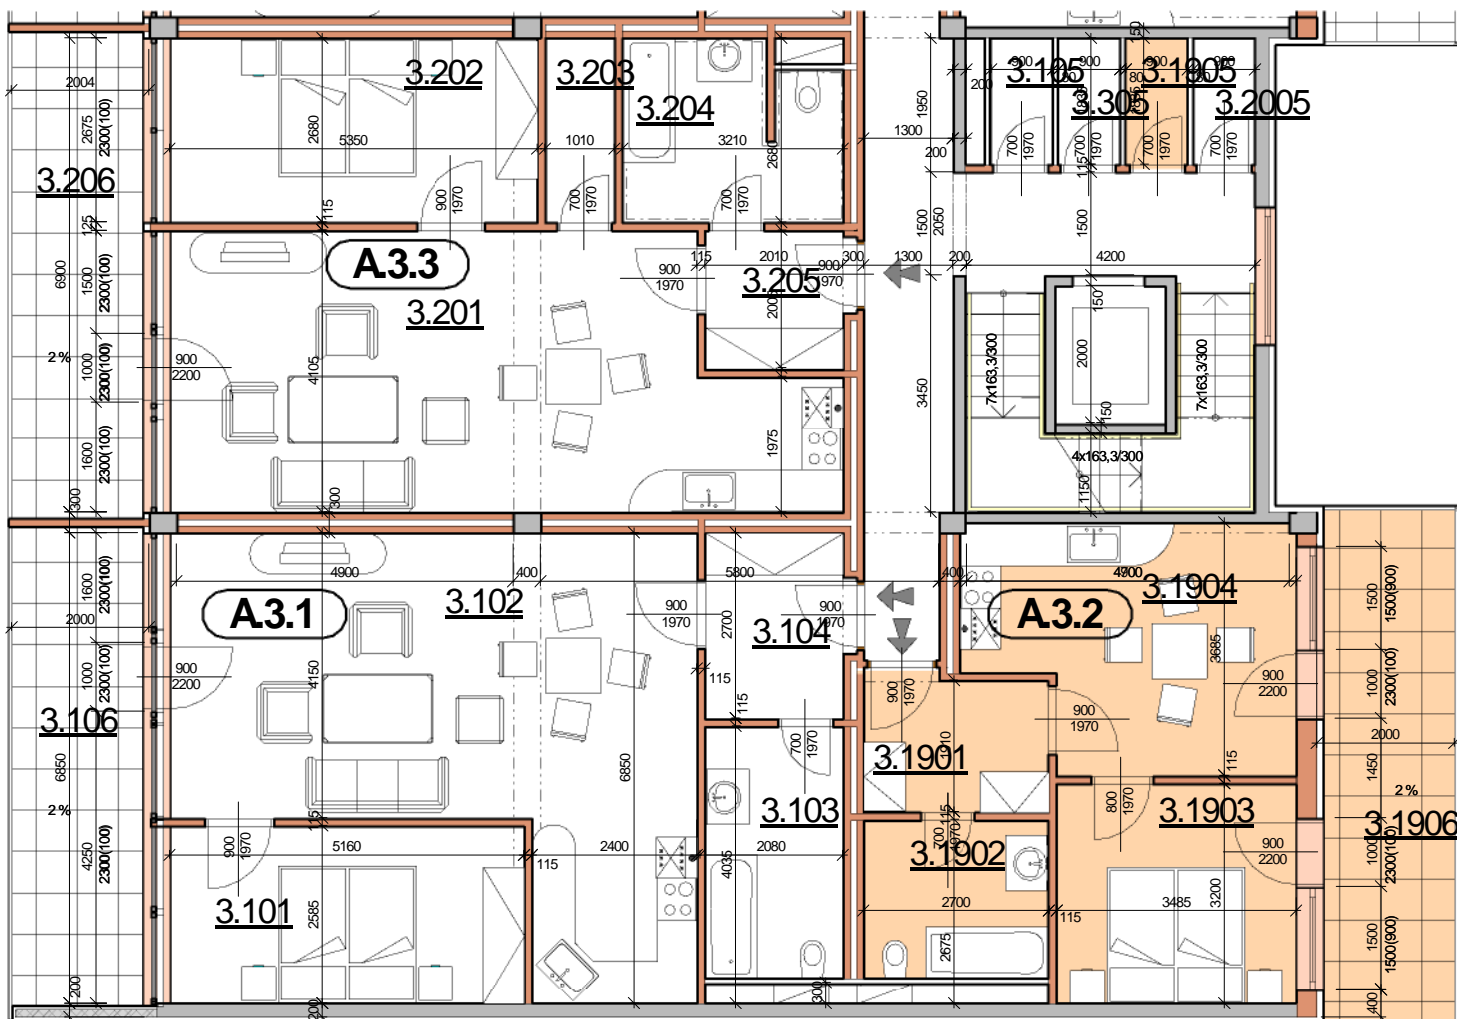

P DORYS BYTU M ÍTKO 1:100

BYT A.3.2

íslo	Název	Plocha
3.1901	P edsí	5.16 m ²
3.1902	Koupelna+WC	6.20 m ²
3.1903	Ložnice	11.15 m ²
3.1904	Jídelsna	15.90 m ²
		38.41 m ²

3.1905	Komora	1.65 m ²
3.1906	Balkón	14.35 m ²

Celková plocha 54,41 m²

SCHÉMA DOMU - P DORYS 3NP

M ÍTKO 1:1000