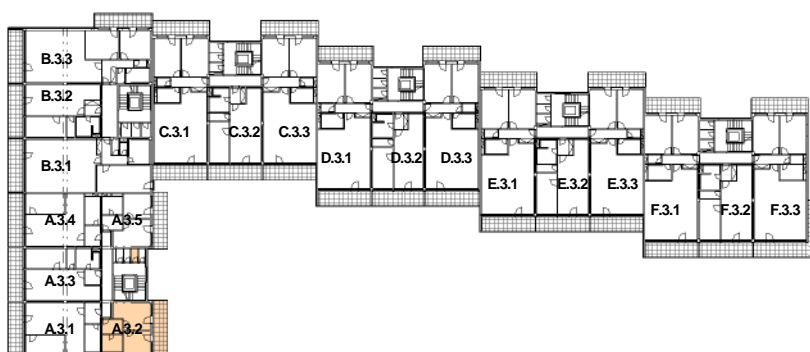

P DORYS BYTU M ÍTKO 1:100

BYT A.3.2

íslo	Název	Plocha
3.1901	P edsí	5.16 m ²
3.1902	Koupelna+WC	6.20 m ²
3.1903	Ložnice	11.15 m ²
3.1904	Jídelsna	15.90 m ²
		38.41 m ²

3.1905	Komora	1.65 m ²
3.1906	Balkón	14.35 m ²

Celková plocha 54,41 m²

SCHÉMA DOMU - P DORYS 3NP

M ÍTKO 1:1000