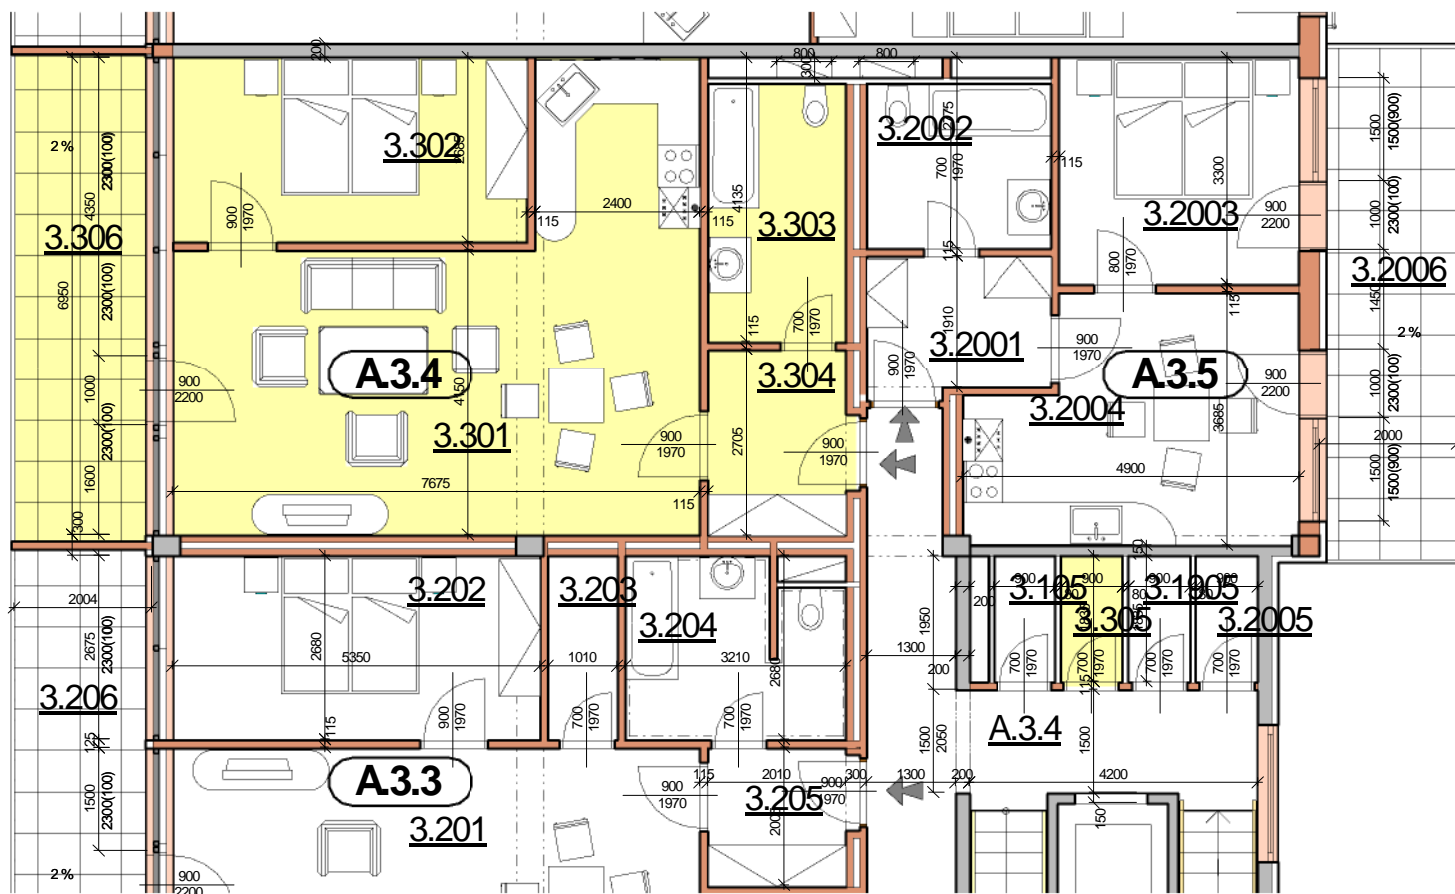

P DORYS BYTU M ÍTKO 1:100

BYT A.3.4

íslo	Název	Plocha
3.301	Obývací pokoj	38.57 m ²
3.302	Ložnice	13.86 m ²
3.303	Koupelna+WC	7.55 m ²
3.304	P edsí	5.42 m ²
		65.40 m ²

3.305	Komora	1.65 m ²
3.306	Lodžie	14.52 m ²

Celková plocha 81,57 m²

SCHÉMA DOMU - P DORYS 3NP

M ÍTKO 1:1000

Polyfunk ní d m Olomouc - Rokycanova

BYT A.3.4 2+KK S LODŽÍÍ

katalog
65,40 m²