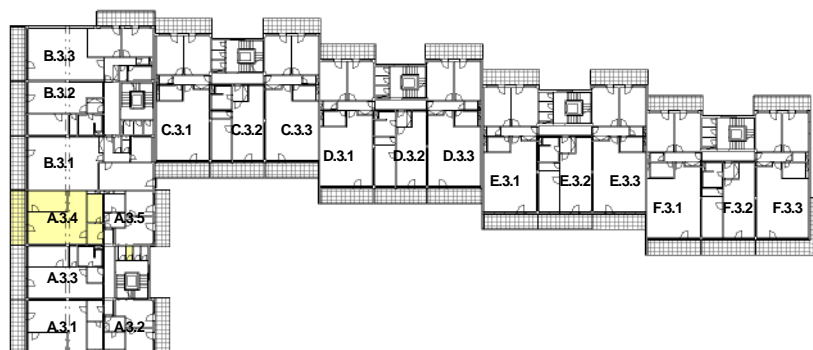

P DORYS BYTU M ÍTKO 1:100

BYT A.3.4

íslo	Název	Plocha
3.301	Obývací pokoj	38.57 m ²
3.302	Ložnice	13.86 m ²
3.303	Koupelna+WC	7.55 m ²
3.304	P edsí	5.42 m ²
		65.40 m ²

3.305	Komora	1.65 m ²
3.306	Lodžie	14.52 m ²

Celková plocha 81,57 m²

SCHÉMA DOMU - P DORYS 3NP

M ÍTKO 1:1000

Polyfunk ní d m Olomouc - Rokycanova

BYT A.3.4 2+KK S LODŽÍÍ

katalog
65,40 m²