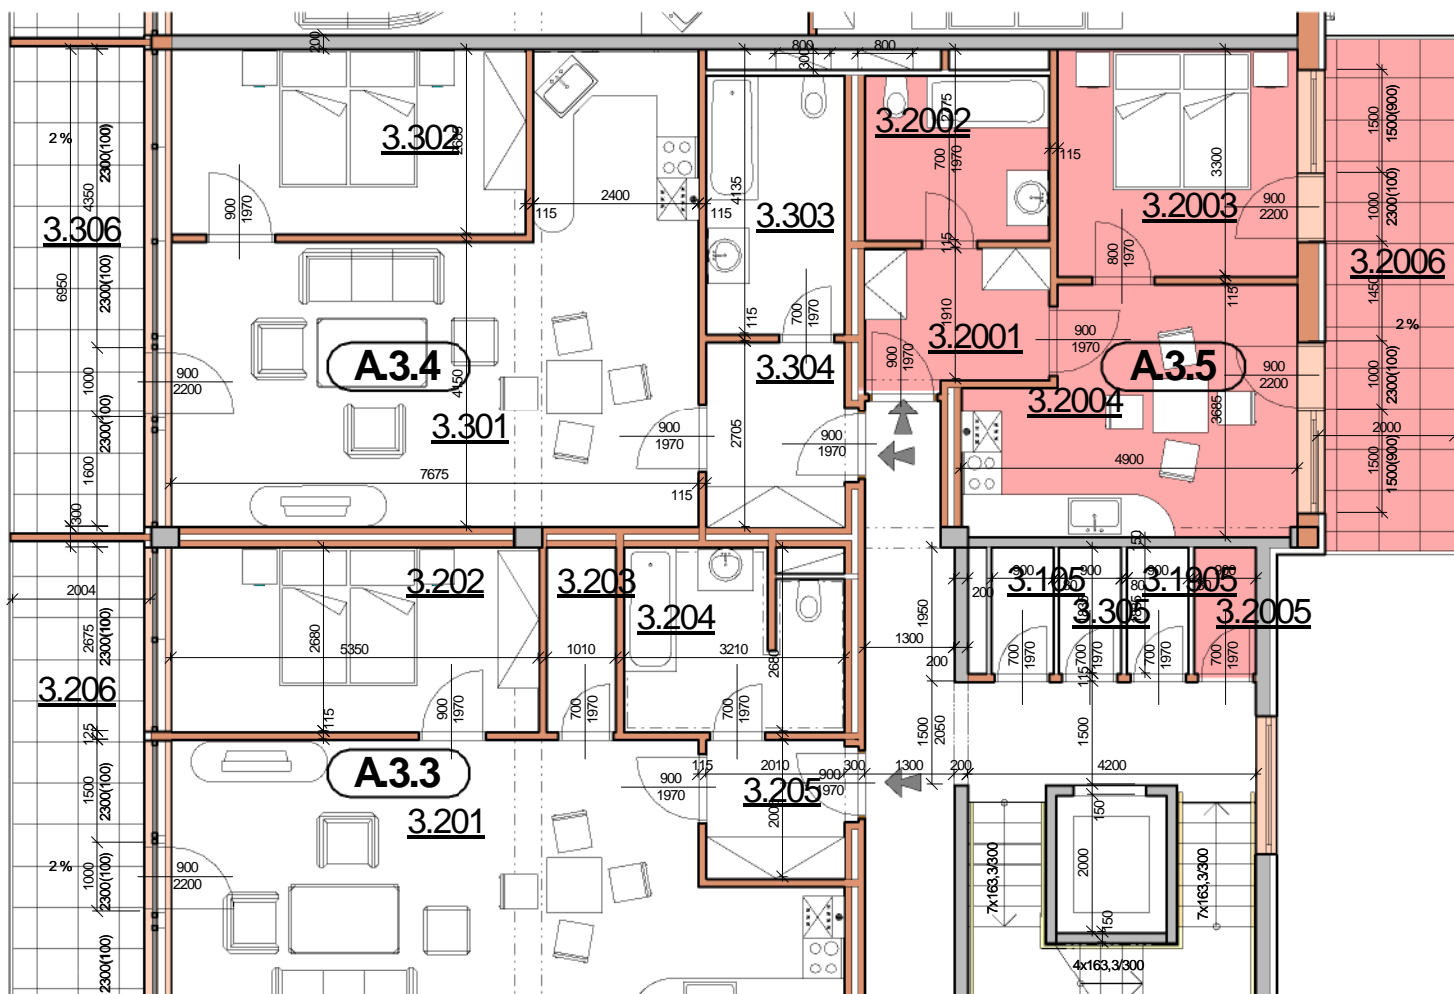

P DORYS BYTU M ÍTKO 1:100

BYT A3.5

íslo	Název	Plocha
3.2.001	P edsí	5.16 m ²
3.2.002	Koupelna+WC	6.47 m ²
3.2.003	Ložnice	11.50 m ²
3.2.004	Jídelsna	15.90 m ²
		39.03 m ²

3.2.005	Komora	1.65 m ²
3.2.006	Balkón	14.24 m ²

Celková plocha 54,92 m²

SCHÉMA DOMU - P DORYS 3NP

M ÍTKO 1:1000

Polyfunk ní d m Olomouc - Rokycanova
BYT A3.5 2+KK S BALKÓNEM

katalog
39,03 m²