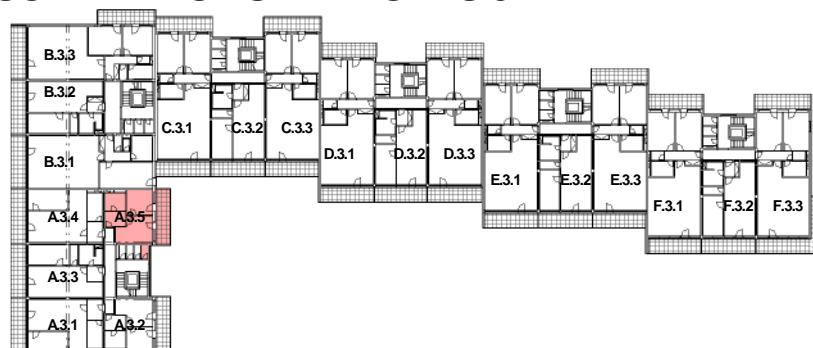

P DORYS BYTU M ÍTKO 1:100

BYT A3.5

íslo	Název	Plocha
3.2.001	P edsí	5.16 m ²
3.2.002	Koupelna+WC	6.47 m ²
3.2.003	Ložnice	11.50 m ²
3.2.004	Jídelsna	15.90 m ²
		39.03 m ²

3.2.005	Komora	1.65 m ²
3.2.006	Balkón	14.24 m ²

Celková plocha 54,92 m²

SCHÉMA DOMU - P DORYS 3NP

M ÍTKO 1:1000

Polyfunk ní d m Olomouc - Rokycanova
BYT A3.5 2+KK S BALKÓNEM

katalog
39,03 m²