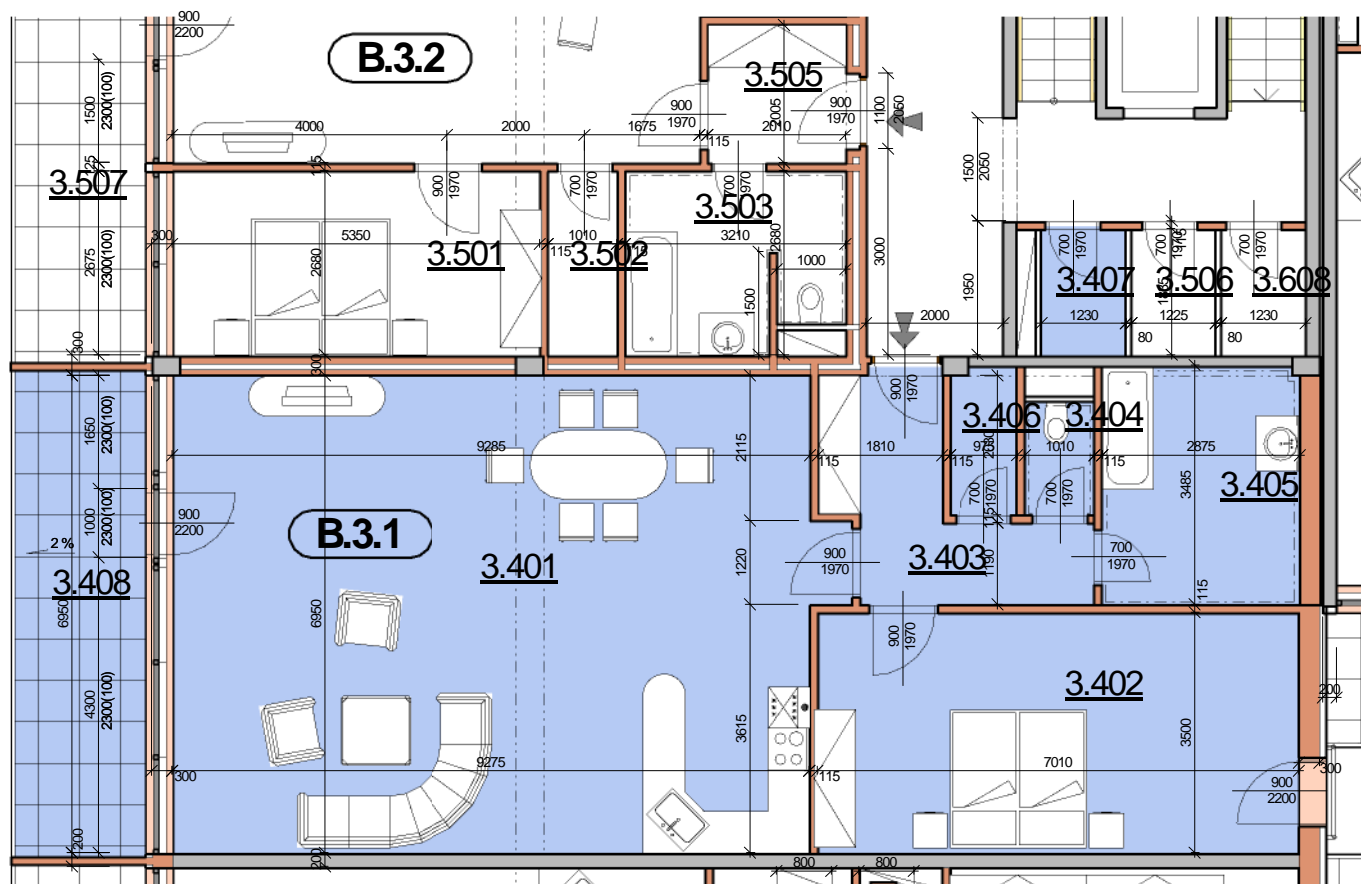

P DORYS BYTU M ÍTKO 1:100

BYT B.3.1

íslo	Název	Plocha
3.401	Obývací pokoj+jídelna	65.23 m ²
3.402	Ložnice	24.54 m ²
3.403	P edsí	7.86 m ²
3.404	WC	1.67 m ²
3.405	Koupelna	10.00 m ²
3.406	Spíž	2.08 m ²
		111.38 m ²
3.407	Komora	2.26 m ²
3.408	Lodžie	14.52 m ²

Celková plocha 128,16 m²

SCHÉMA DOMU - P DORYS 3NP

M ÍTKO 1:1000

Polyfunk ní d m Olomouc - Rokycanova

BYT B.3.1 2+KK S LODŽÍÍ

katalog
111,38 m²