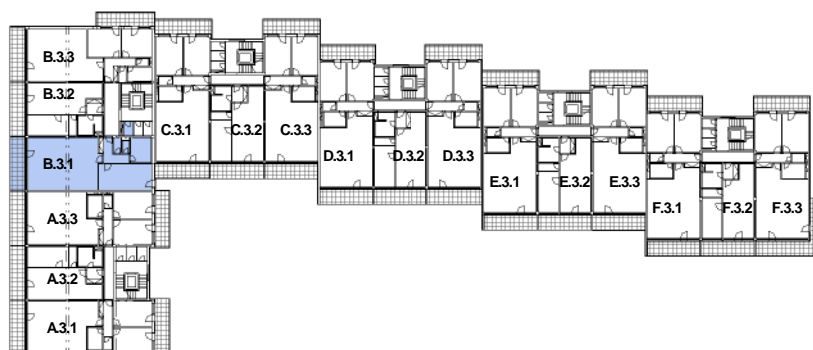

P DORYS BYTU M ÍTKO 1:100

BYT B.3.1

íslo	Název	Plocha
3.401	Obývací pokoj+jídelna	65.23 m ²
3.402	Ložnice	24.54 m ²
3.403	P edsí	7.86 m ²
3.404	WC	1.67 m ²
3.405	Koupelna	10.00 m ²
3.406	Spíž	2.08 m ²
		111.38 m ²
3.407	Komora	2.26 m ²
3.408	Lodžie	14.52 m ²

Celková plocha 128,16 m²

SCHÉMA DOMU - P DORYS 3NP

M ÍTKO 1:1000

Polyfunk ní d m Olomouc - Rokycanova

BYT B.3.1 2+KK S LODŽÍÍ

katalog
111,38 m²