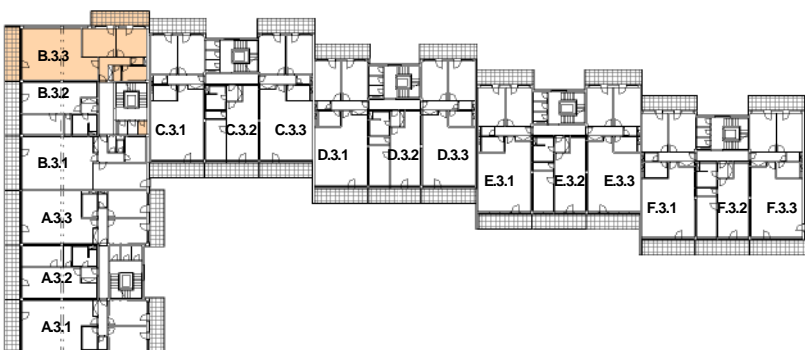

P DORYS BYTU M ÍTKO 1:100

BYT B.3.3

íslo	Název	Plocha
3.601	Obývací pokoj+jídlna	59.86 m ²
3.602	Pokoj	16.49 m ²
3.603	Ložnice	14.94 m ²
3.604	P edsí	7.81 m ²
3.605	WC	1.67 m ²
3.606	Koupelna	6.65 m ²
3.607	Spíž	2.03 m ²
		109.45 m ²

3.608	Komora	2.26 m ²
3.609	Lodžie	14.50 m ²
3.610	Balkón	14.68 m ²

Celková plocha 140,89 m²

M ÍTKO 1:1000

SCHÉMA DOMU - P DORYS 3NP

Polyfunk ní d m Olomouc - Rokycanova

BYT B.3.3 3+KK S LODŽÍÍ A BALKÓNEM

katalog
109,45 m²