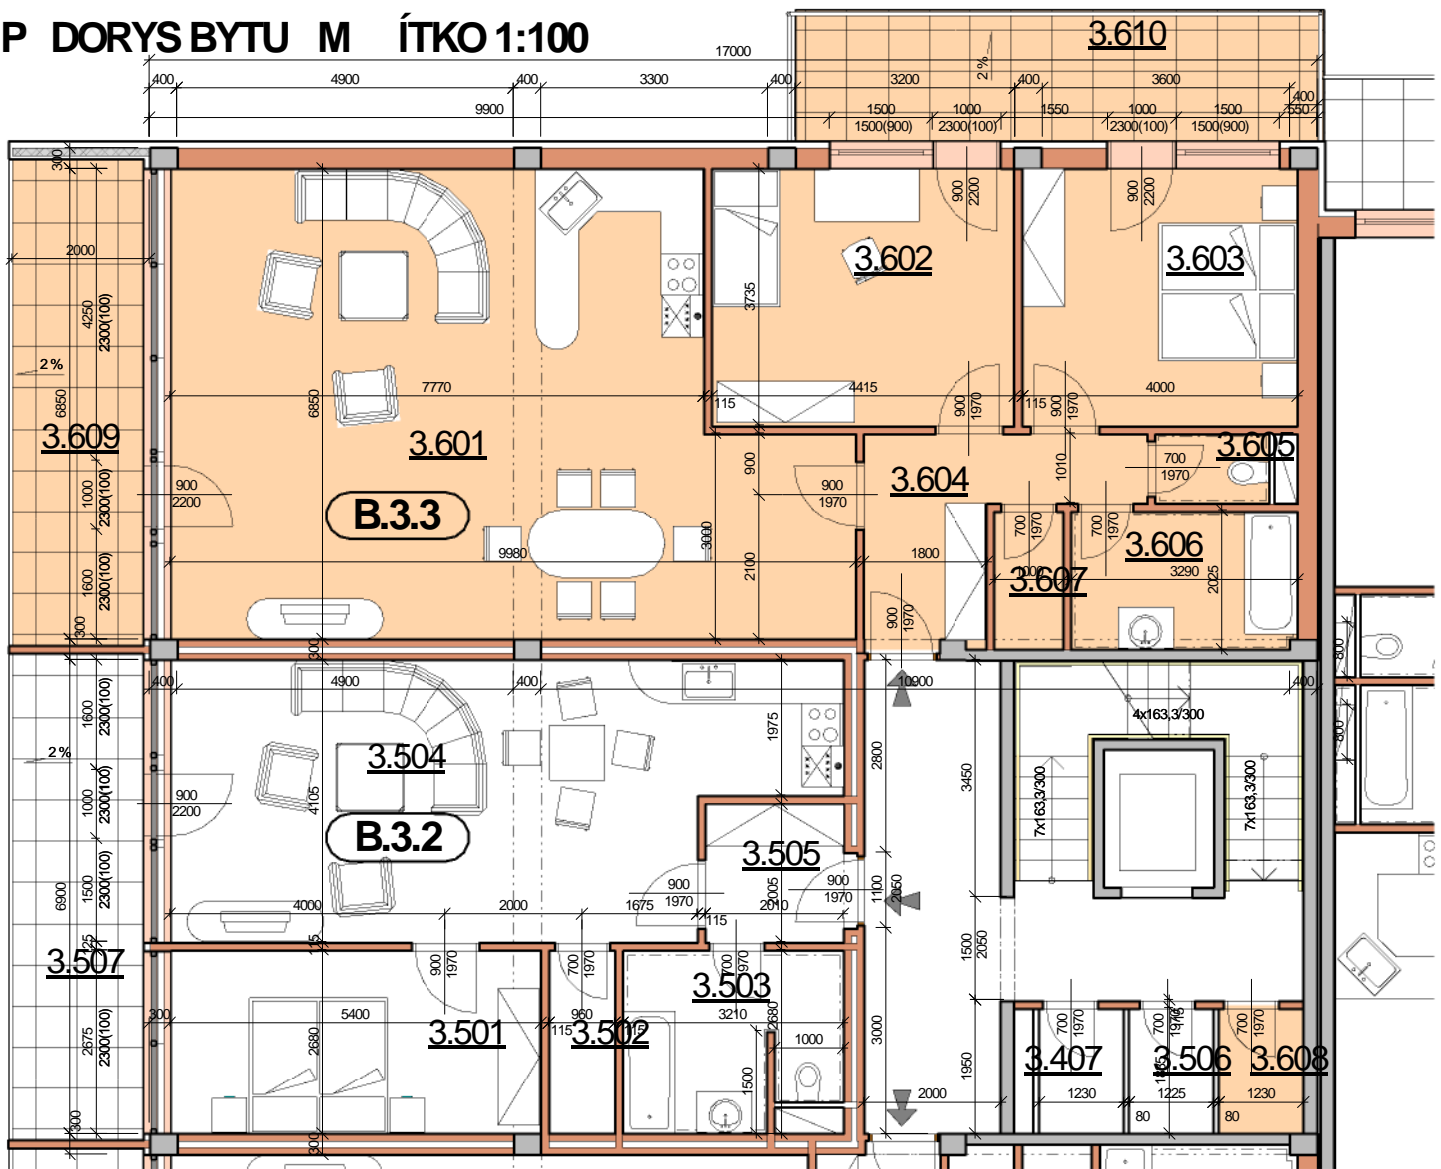

P DORYS BYTU M ÍTKO 1:100

BYT B.3.3

íslo	Název	Plocha
3.601	Obývací pokoj+jídlna	59.86 m ²
3.602	Pokoj	16.49 m ²
3.603	Ložnice	14.94 m ²
3.604	P edsí	7.81 m ²
3.605	WC	1.67 m ²
3.606	Koupelna	6.65 m ²
3.607	Spíž	2.03 m ²
		109.45 m ²

3.608	Komora	2.26 m ²
3.609	Lodžie	14.50 m ²
3.610	Balkón	14.68 m ²

Celková plocha 140,89 m²

M ÍTKO 1:1000

SCHÉMA DOMU - P DORYS 3NP

Polyfunk ní d m Olomouc - Rokycanova

BYT B.3.3 3+KK S LODŽÍÍ A BALKÓNEM

katalog
109,45 m²