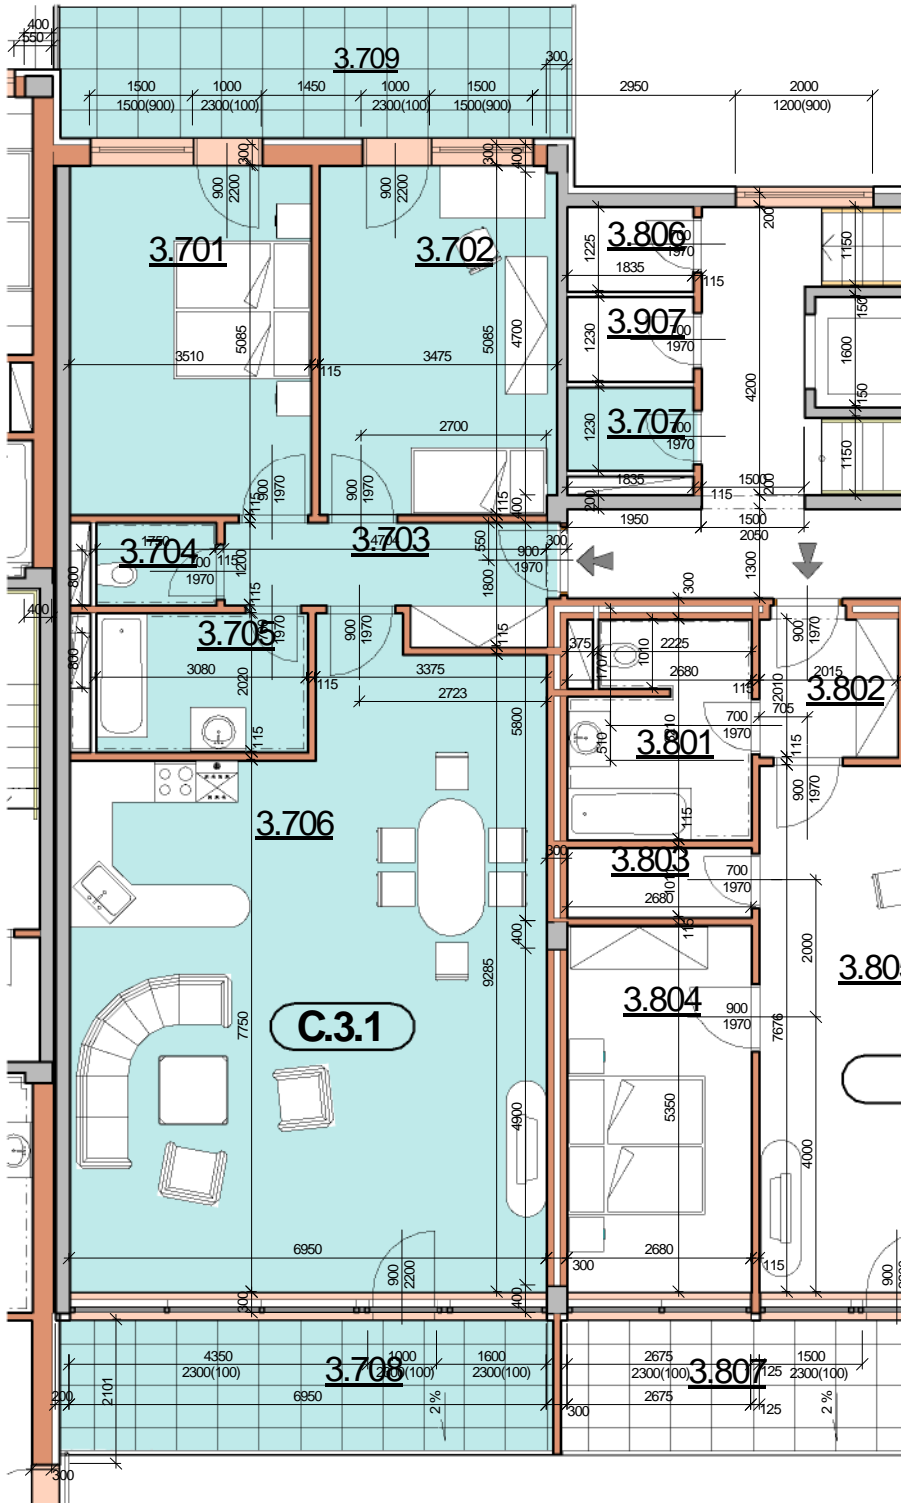

# P DORYS BYTU M ÍTKO 1:100

## BYT C.3.1

íslo	Název	Plocha
3.701	Ložnice	17.85 m <sup>2</sup>
3.702	Pokoj	17.61 m <sup>2</sup>
3.703	P edsí	6.85 m <sup>2</sup>
3.704	WC	2.10 m <sup>2</sup>
3.705	Koupelna	6.22 m <sup>2</sup>
3.706	Obyvací pokoj+jídlna	59.80 m <sup>2</sup>
		110.43 m <sup>2</sup>
3.707	Komora	2.26 m <sup>2</sup>
3.708	Lodžie	14.72 m <sup>2</sup>
3.709	Balkón	14.22 m <sup>2</sup>

Celková plocha 141,63 m<sup>2</sup>