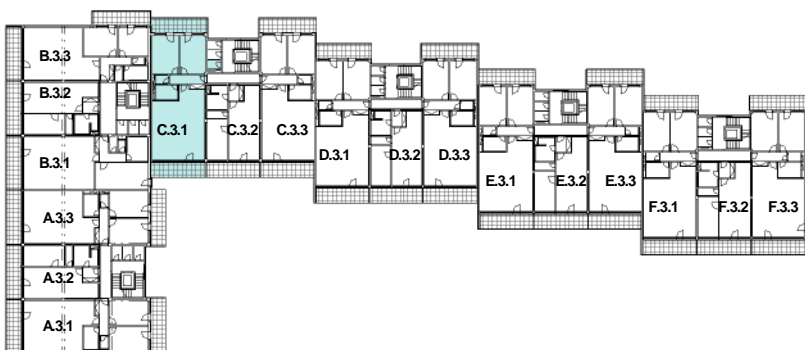

SCHÉMA DOMU - P DORYS 3NP

M ÍTKO 1:1000

Polyfunk ní d m Olomouc - Rokycanova

BYT C.3.1 3+KK S BALKÓNEM A LODŽÍÍ

katalog
110,43 m²