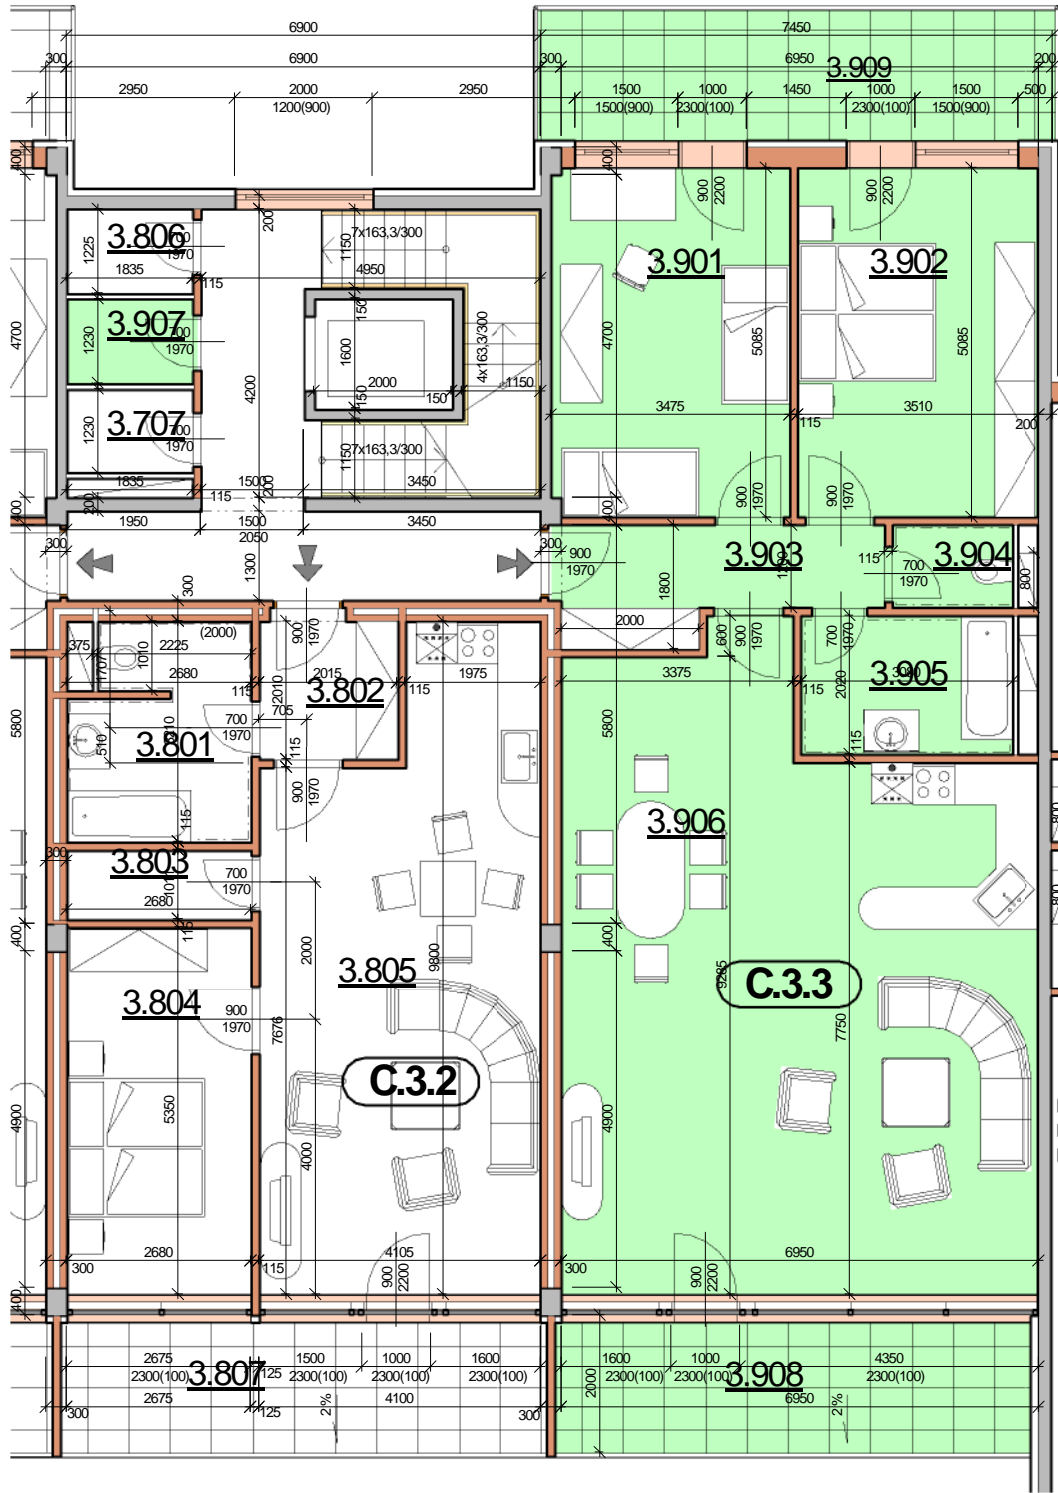

P DORYS BYTU M ÍTKO 1:100

BYT C.3.3

íslo	Název	Plocha
3.901	Pokoj	17.61 m ²
3.902	Ložnice	17.85 m ²
3.903	P edsí	6.85 m ²
3.904	WC	2.10 m ²
3.905	Koupelna	6.22 m ²
3.906	Obývací pokoj+jídelna	59.80 m ²
		110.43 m ²

3.907	Komora	2.26 m ²
3.908	Lodžie	14.25 m ²
3.909	Balkón	14.54 m ²

Celková plocha 141,48 m²

SCHÉMA DOMU - P DORYS 3NP

M ÍTKO 1:1000

Polyfunk ní d m Olomouc - Rokycanova

BYT C.3.3 3+KK S BALKÓNEM A LODŽÍÍ

katalog
110,43 m²