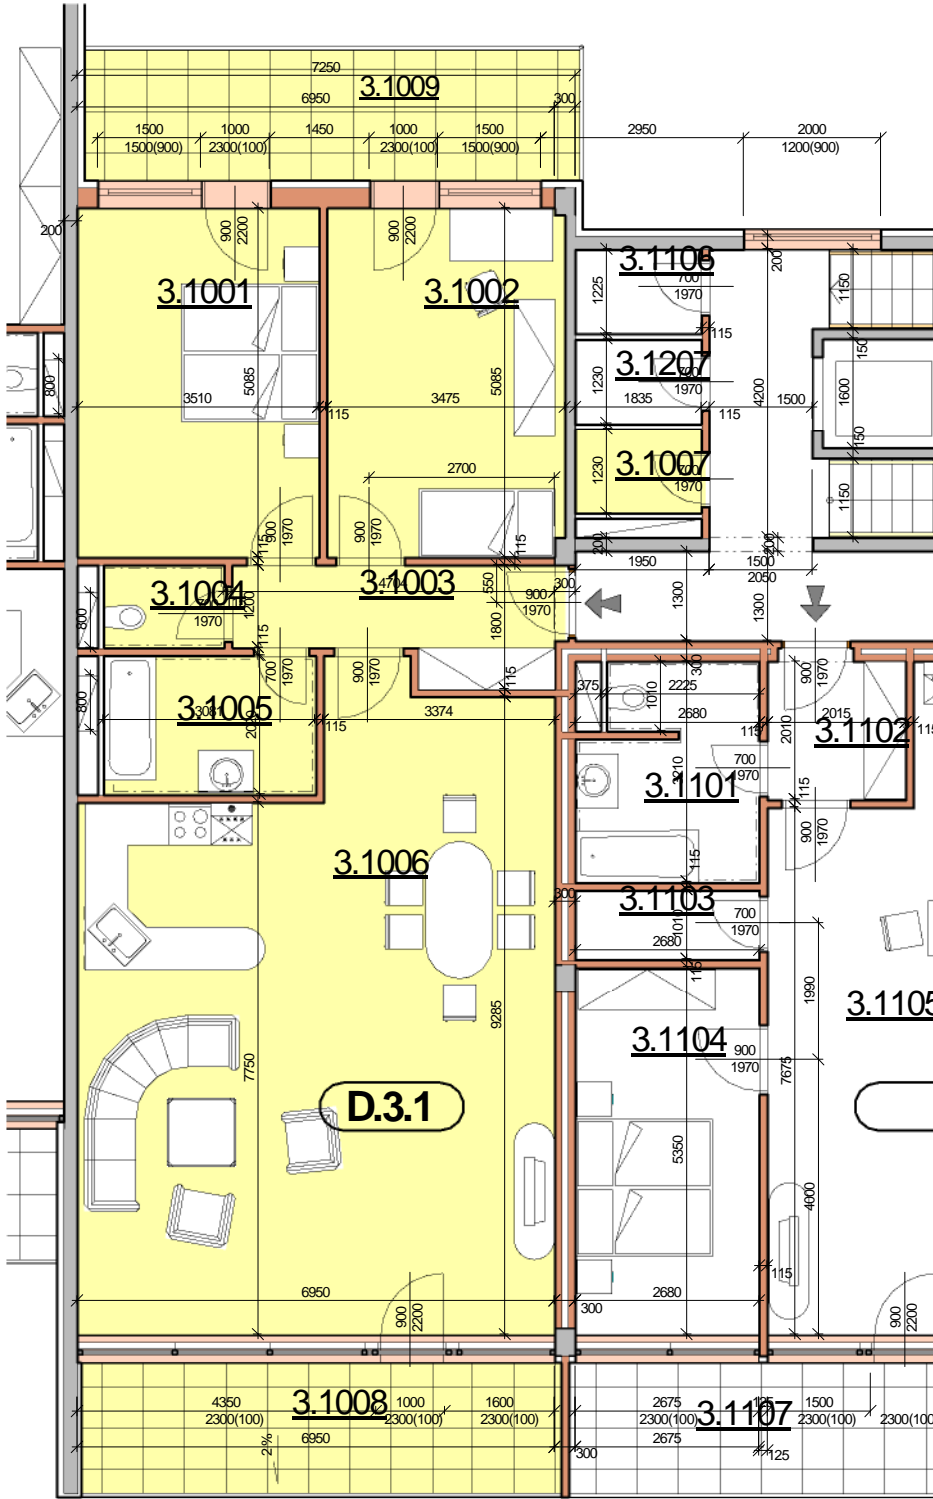

P DORYS BYTU M ÍTKO 1:100

BYT D.3.1

íslo	Název	Plocha
3.1001	Ložnice	17.85 m ²
3.1002	Pokoj	17.61 m ²
3.1003	P edsí	6.85 m ²
3.1004	WC	2.10 m ²
3.1005	Koupelna	6.22 m ²
3.1006	Obývací pokoj+jídlna	59.80 m ²
		110.43 m ²

3.1007	Komora	2.26 m ²
3.1008	Lodžie	14.33 m ²
3.1009	Balkón	13.78 m ²

Celková plocha 140,80 m²

M ÍTKO 1:1000

SCHÉMA DOMU - P DORYS 3NP

Polyfunk ní d m Olomouc - Rokycanova

BYT D.3.1 3+KK S BALKÓNEM A LODŽÍÍ

katalog
110,43 m²