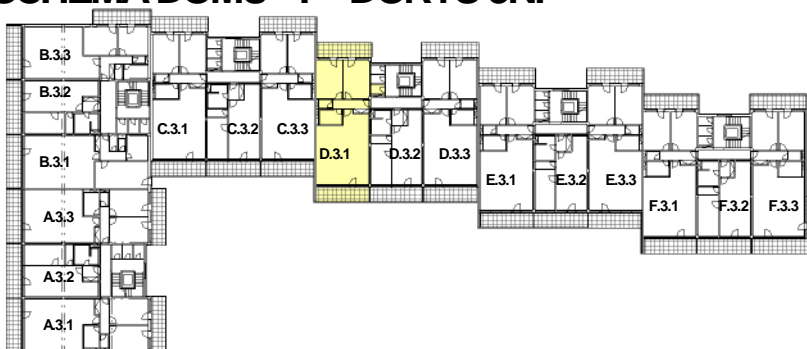

P DORYS BYTU M ÍTKO 1:100

BYT D.3.1

íslo	Název	Plocha
3.1001	Ložnice	17.85 m ²
3.1002	Pokoj	17.61 m ²
3.1003	P edsí	6.85 m ²
3.1004	WC	2.10 m ²
3.1005	Koupelna	6.22 m ²
3.1006	Obývací pokoj+jídlna	59.80 m ²
		110.43 m ²

3.1007	Komora	2.26 m ²
3.1008	Lodžie	14.33 m ²
3.1009	Balkón	13.78 m ²

Celková plocha 140,80 m²

M ÍTKO 1:1000

SCHÉMA DOMU - P DORYS 3NP

Polyfunk ní d m Olomouc - Rokycanova

BYT D.3.1 3+KK S BALKÓNEM A LODŽÍÍ

katalog
110,43 m²