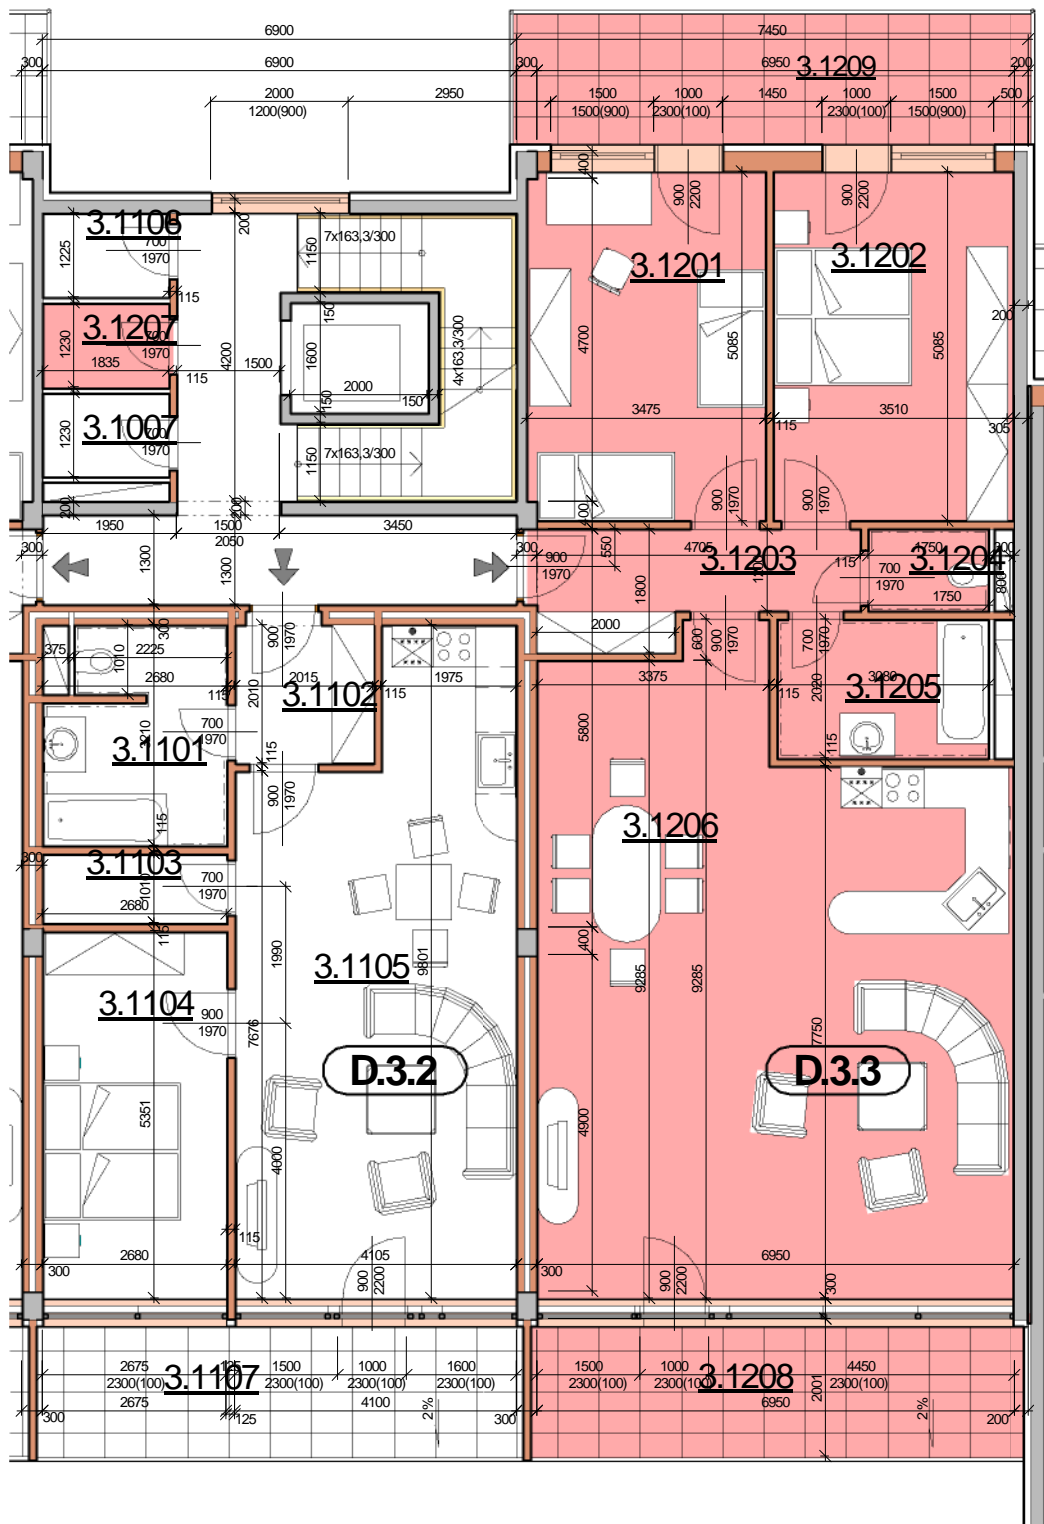

P DORYS BYTU M ÍTKO 1:100

BYT D.3.3

íslo	Název	Plocha
3.1201	Pokoj	17.61 m ²
3.1202	Ložnice	17.84 m ²
3.1203	P edsí	6.85 m ²
3.1204	WC	2.10 m ²
3.1205	Koupelna	6.22 m ²
3.1206	Obývací pokoj+jídlna	59.80 m ²
		110.43 m ²

3.1207	Komora	2.26 m ²
3.1208	Lodžie	14.72 m ²
3.1209	Balkón	14.54 m ²

Celková plocha 141,95 m²

SCHÉMA DOMU - P DORYS 3NP

M ÍTKO 1:1000

Polyfunk ní d m Olomouc - Rokycanova

BYT D.3.3 3+KK S BALKÓNEM A LODŽÍÍ

katalog
110,43 m²