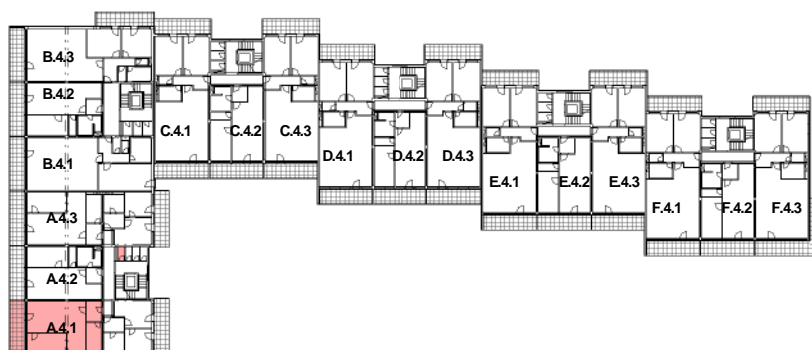

SCHÉMA DOMU - P DORYS 4NP

M ÍTKO 1:1000

Polyfunk ní d m Olomouc - Rokycanova

BYT A.4.1 2+KK S LODŽÍ

katalog
64,44 m²