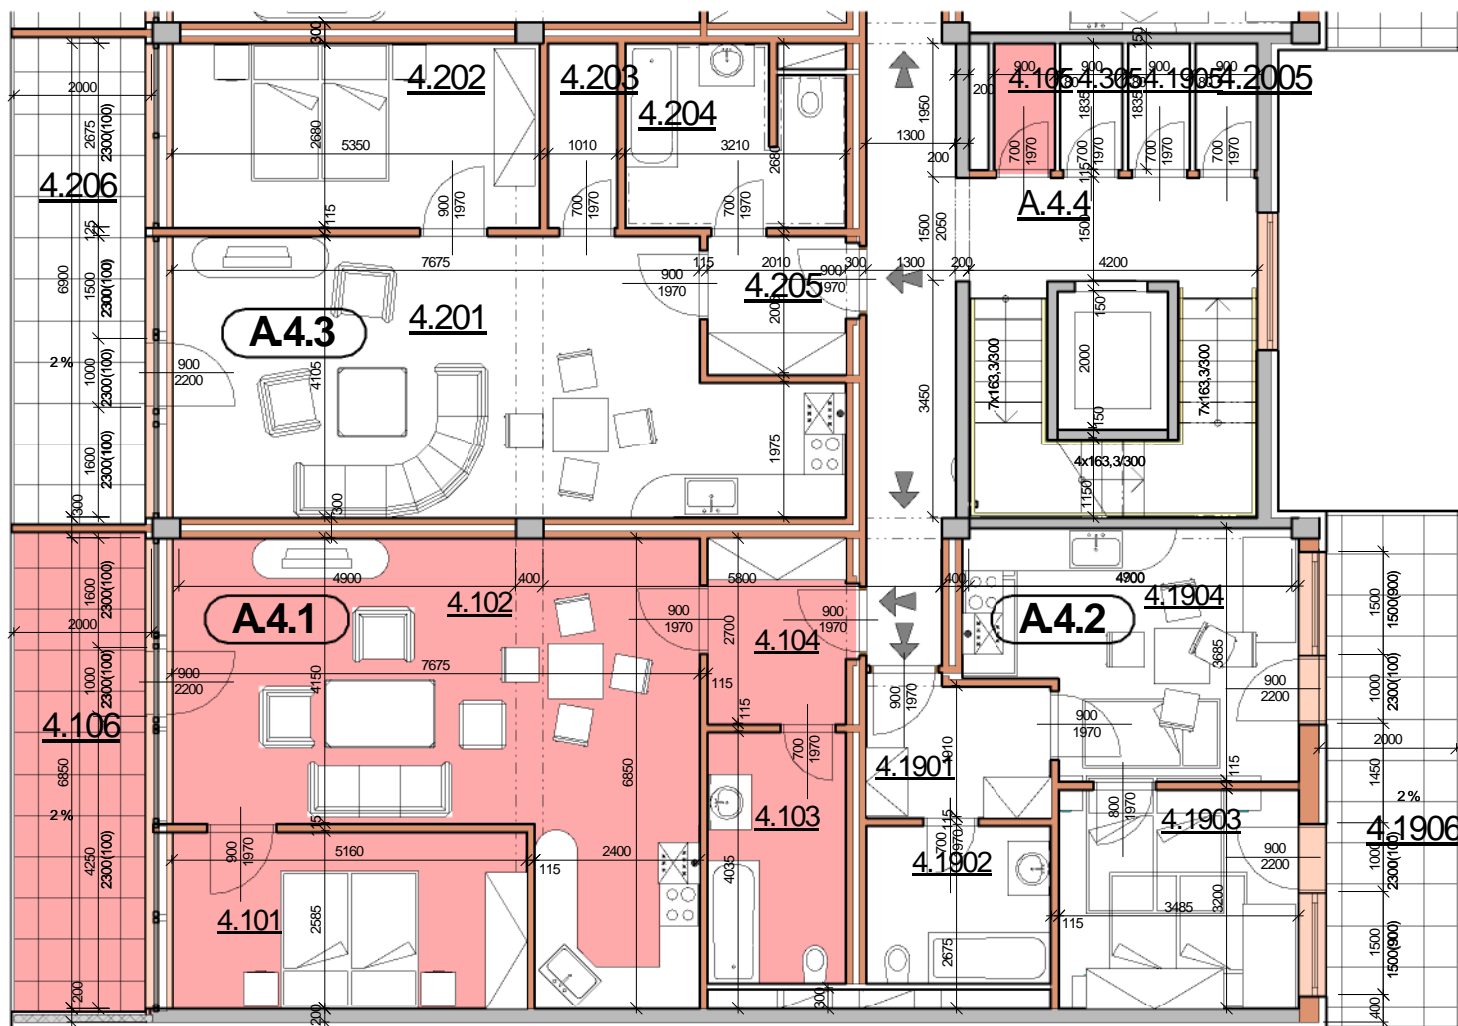

# P DORYS BYTU M ÍTKO 1:100

## BYT A.4.1

íslo	Název	Plocha
4.101	Ložnice	13.34 m <sup>2</sup>
4.102	Obývací pokoj	38.33 m <sup>2</sup>
4.103	Koupelna+WC	7.35 m <sup>2</sup>
4.104	P edsí	5.43 m <sup>2</sup>
		64.44 m <sup>2</sup>

4.105	Komora	1.65 m <sup>2</sup>
4.106	Lodžie	14.31 m <sup>2</sup>

Celková plocha 80,40 m<sup>2</sup>