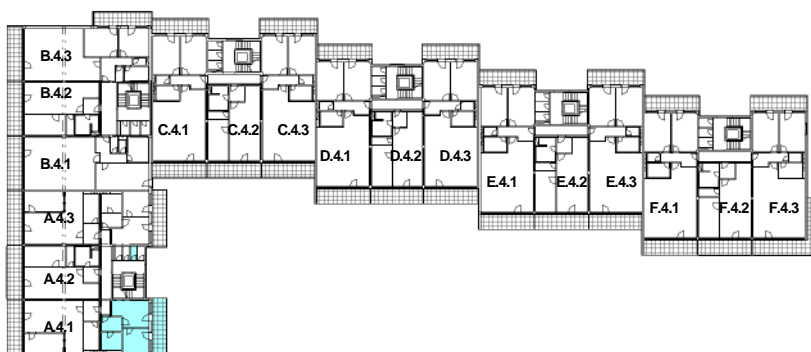

P DORYS BYTU M ÍTKO 1:100

BYT A.4.2

íslo	Název	Plocha
4.1901	P edsí	5.16 m ²
4.1902	Koupelna+WC	6.20 m ²
4.1903	Ložnice	11.15 m ²
4.1904	Jídelsna	15.90 m ²
		38.41 m ²

4.1905	Komora	1.65 m ²
4.1906	Balkón	14.35 m ²

Celková plocha 54,41 m²

SCHÉMA DOMU - P DORYS 4NP

M ÍTKO 1:1000

Polyfunk ní d m Olomouc - Rokycanova
BYT A.4.2 2+KK S BALKÓNEM

katalog
38,41 m²