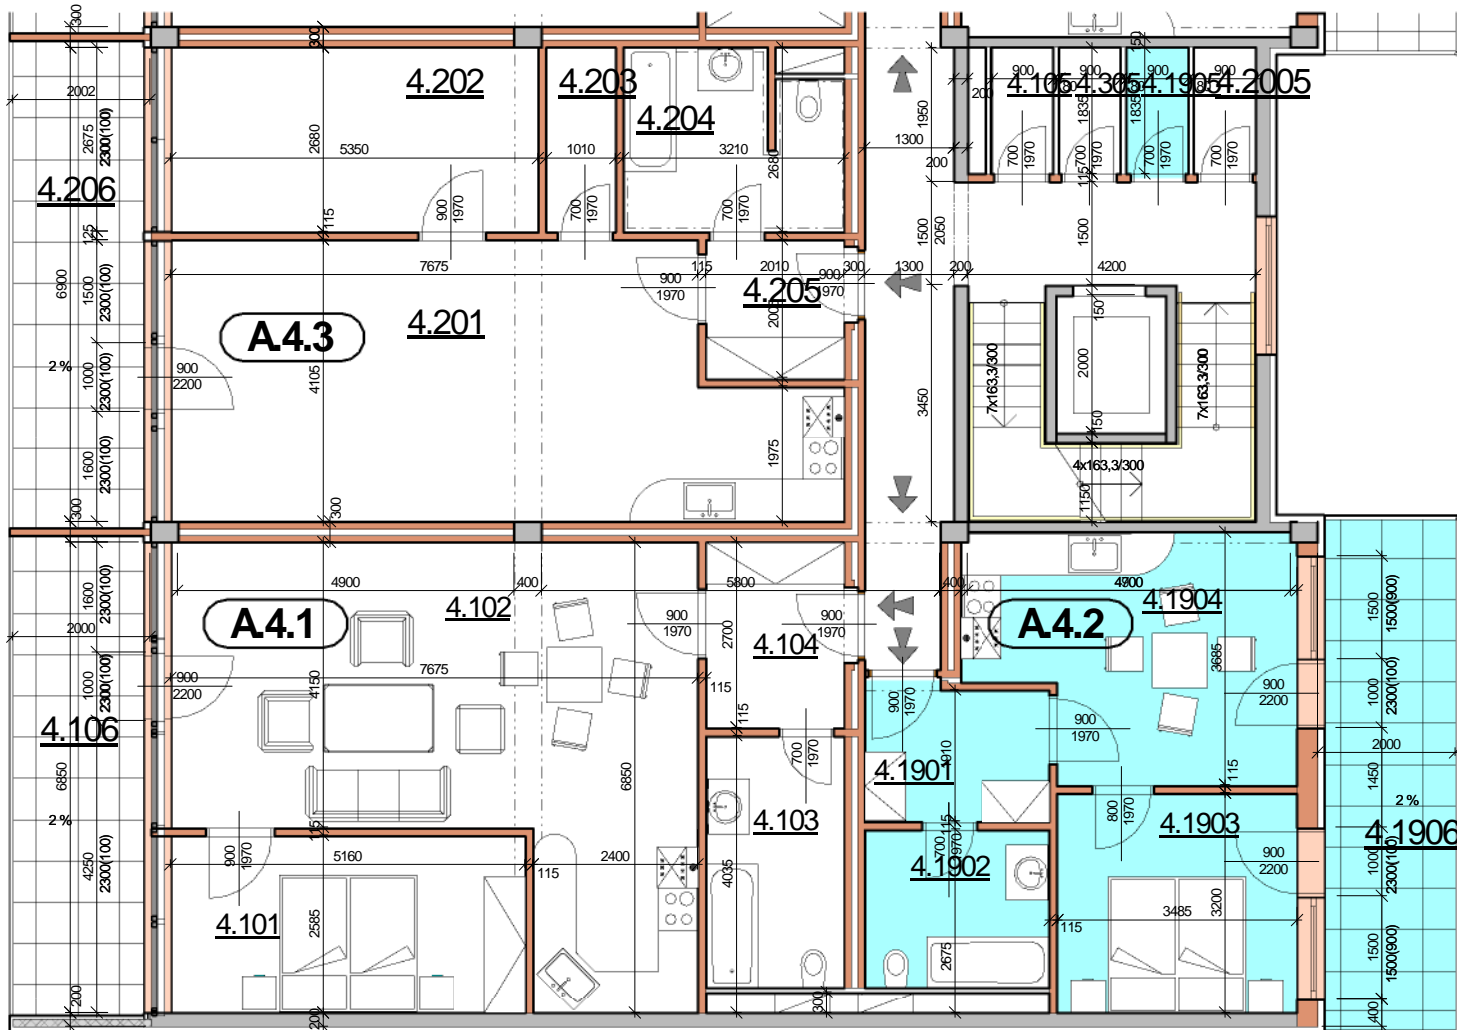

P DORYS BYTU M ÍTKO 1:100

BYT A.4.2

íslo	Název	Plocha
4.1901	P edsí	5.16 m ²
4.1902	Koupelna+WC	6.20 m ²
4.1903	Ložnice	11.15 m ²
4.1904	Jídelsna	15.90 m ²
		38.41 m ²

4.1905	Komora	1.65 m ²
4.1906	Balkón	14.35 m ²

Celková plocha 54,41 m²

SCHÉMA DOMU - P DORYS 4NP

M ÍTKO 1:1000

Polyfunk ní d m Olomouc - Rokycanova
BYT A.4.2 2+KK S BALKÓNEM

katalog
38,41 m²