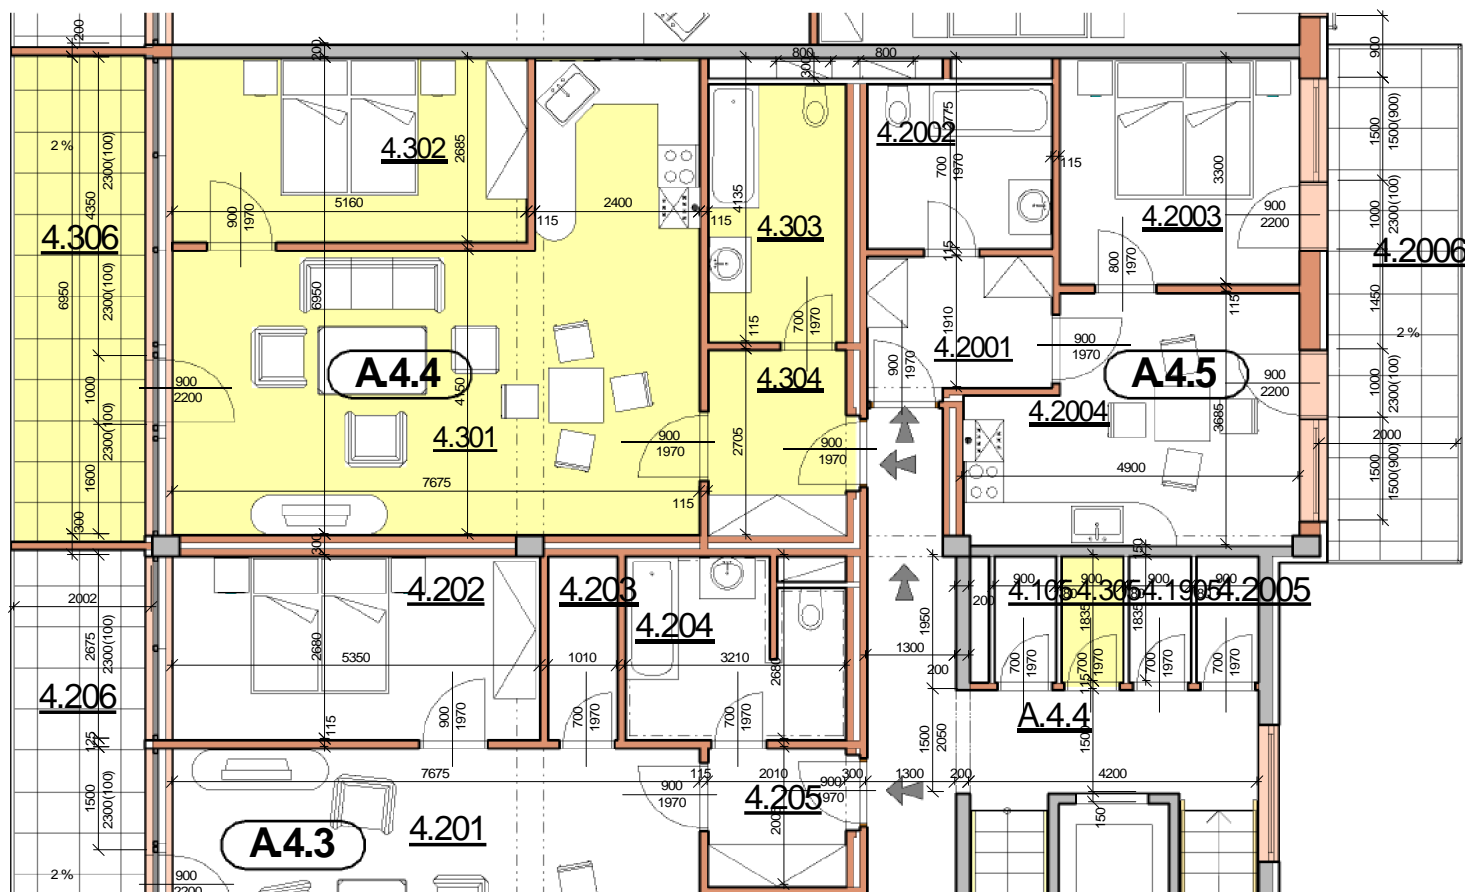

P DORYS BYTU M ÍTKO 1:100

BYT A.4.4

íslo	Název	Plocha
4.301	Obývací pokoj	38.57 m ²
4.302	Ložnice	13.86 m ²
4.303	Koupelna+WC	7.55 m ²
4.304	P edsí	5.42 m ²
		65.40 m ²
4.305	Komora	1.65 m ²
4.306	Lodžie	14.52 m ²

Celková plocha 81,57 m²

SCHÉMA DOMU - P DORYS 4NP

M ÍTKO 1:1000

Polyfunk ní d m Olomouc - Rokycanova

BYT A.4.4 2+KK S LODŽÍÍ

katalog
65,40 m²