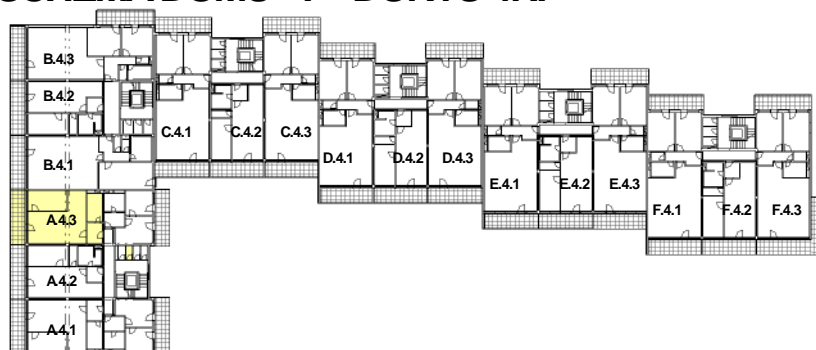

P DORYS BYTU M ÍTKO 1:100

BYT A.4.4

íslo	Název	Plocha
4.301	Obývací pokoj	38.57 m ²
4.302	Ložnice	13.86 m ²
4.303	Koupelna+WC	7.55 m ²
4.304	P edsí	5.42 m ²
		65.40 m ²
4.305	Komora	1.65 m ²
4.306	Lodžie	14.52 m ²

Celková plocha 81,57 m²

SCHÉMA DOMU - P DORYS 4NP

M ÍTKO 1:1000

Polyfunk ní d m Olomouc - Rokycanova

BYT A.4.4 2+KK S LODŽÍÍ

katalog
65,40 m²