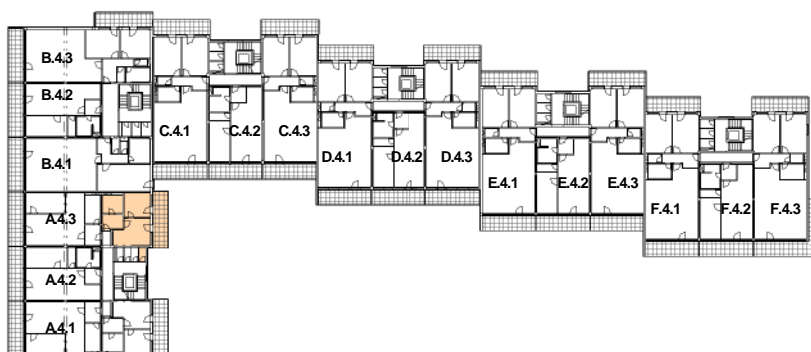

P DORYS BYTU M ÍTKO 1:100

BYT A4.5

íslo	Název	Plocha
4.2001	P edsí	5.16 m ²
4.2002	Koupelna+WC	6.47 m ²
4.2003	Ložnice	11.50 m ²
4.2004	Jídelna	15.90 m ²
		39.03 m ²

4.2005	Komora	1.65 m ²
4.2006	Balkón	14.24 m ²

Celková plocha 54,92 m²

SCHÉMA DOMU - P DORYS 4NP

M ÍTKO 1:1000

Polyfunk ní d m Olomouc - Rokycanova

BYT A4.5 2+KK S BALKÓNEM

katalog
39,03 m²