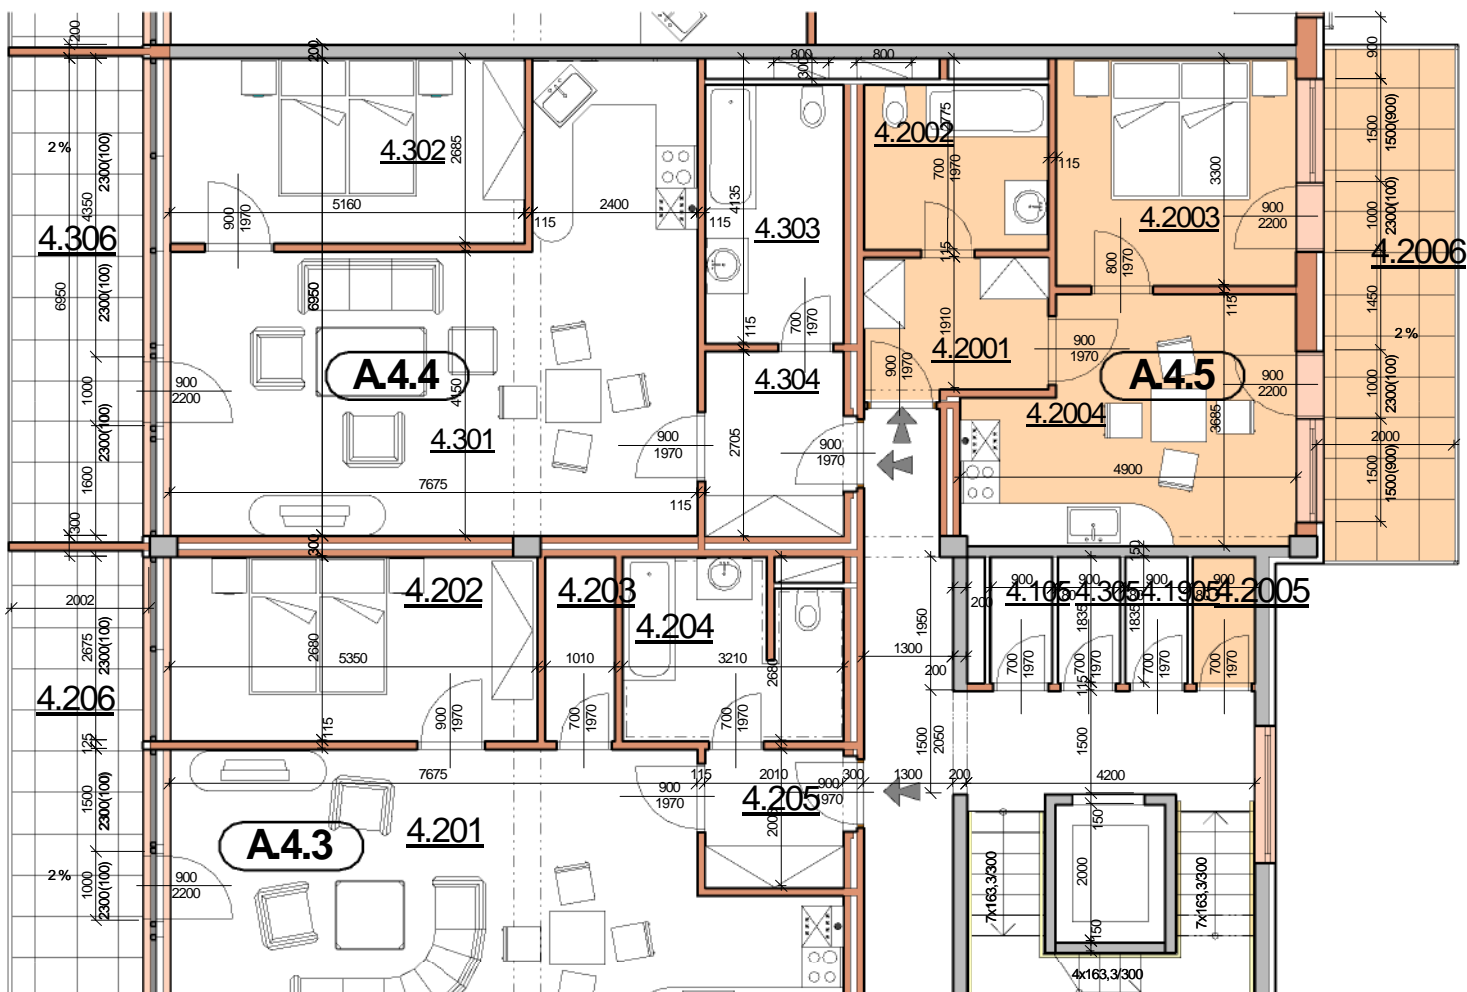

P DORYS BYTU M ÍTKO 1:100

BYT A4.5

íslo	Název	Plocha
4.2001	P edsí	5.16 m ²
4.2002	Koupelna+WC	6.47 m ²
4.2003	Ložnice	11.50 m ²
4.2004	Jídelna	15.90 m ²
		39.03 m ²

4.2005	Komora	1.65 m ²
4.2006	Balkón	14.24 m ²

Celková plocha 54,92 m²

SCHÉMA DOMU - P DORYS 4NP

M ÍTKO 1:1000

Polyfunk ní d m Olomouc - Rokycanova

BYT A4.5 2+KK S BALKÓNEM

katalog
39,03 m²