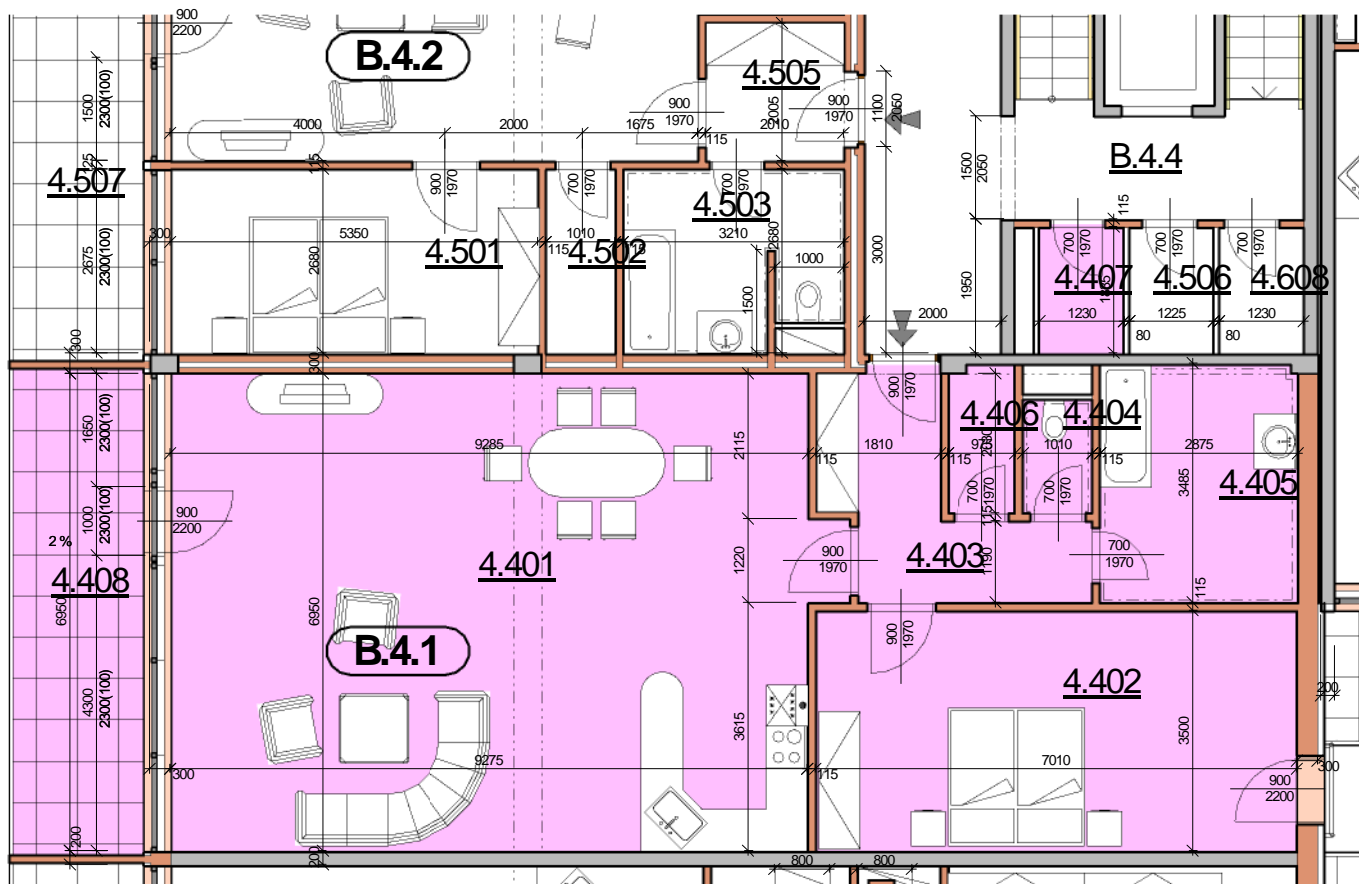

P DORYS BYTU M ÍTKO 1:100

BYT B.4.1

íslo	Název	Plocha
4.401	Obývací pokoj+jídelna	65.23 m ²
4.402	Ložnice	24.54 m ²
4.403	P edsí	7.86 m ²
4.404	WC	1.67 m ²
4.405	Koupelna	10.00 m ²
4.406	Spíž	2.08 m ²
		111.38 m ²
4.407	Komora	2.26 m ²
4.408	Lodžie	14.52 m ²

Celková plocha 128,16 m²

SCHÉMA DOMU - P DORYS 4NP

M ÍTKO 1:1000

Polyfunk ní d m Olomouc - Rokycanova

BYT B.4.1 2+KK S LODŽÍÍ

katalog
111,38 m²