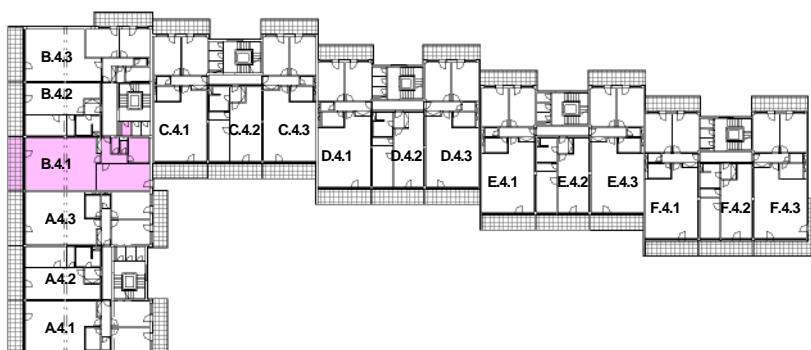

P DORYS BYTU M ÍTKO 1:100

BYT B.4.1

íslo	Název	Plocha
4.401	Obývací pokoj+jídelna	65.23 m ²
4.402	Ložnice	24.54 m ²
4.403	P edsí	7.86 m ²
4.404	WC	1.67 m ²
4.405	Koupelna	10.00 m ²
4.406	Spíž	2.08 m ²
		111.38 m ²
4.407	Komora	2.26 m ²
4.408	Lodžie	14.52 m ²

Celková plocha 128,16 m²

SCHÉMA DOMU - P DORYS 4NP

M ÍTKO 1:1000

Polyfunk ní d m Olomouc - Rokycanova

BYT B.4.1 2+KK S LODŽÍÍ

katalog
111,38 m²