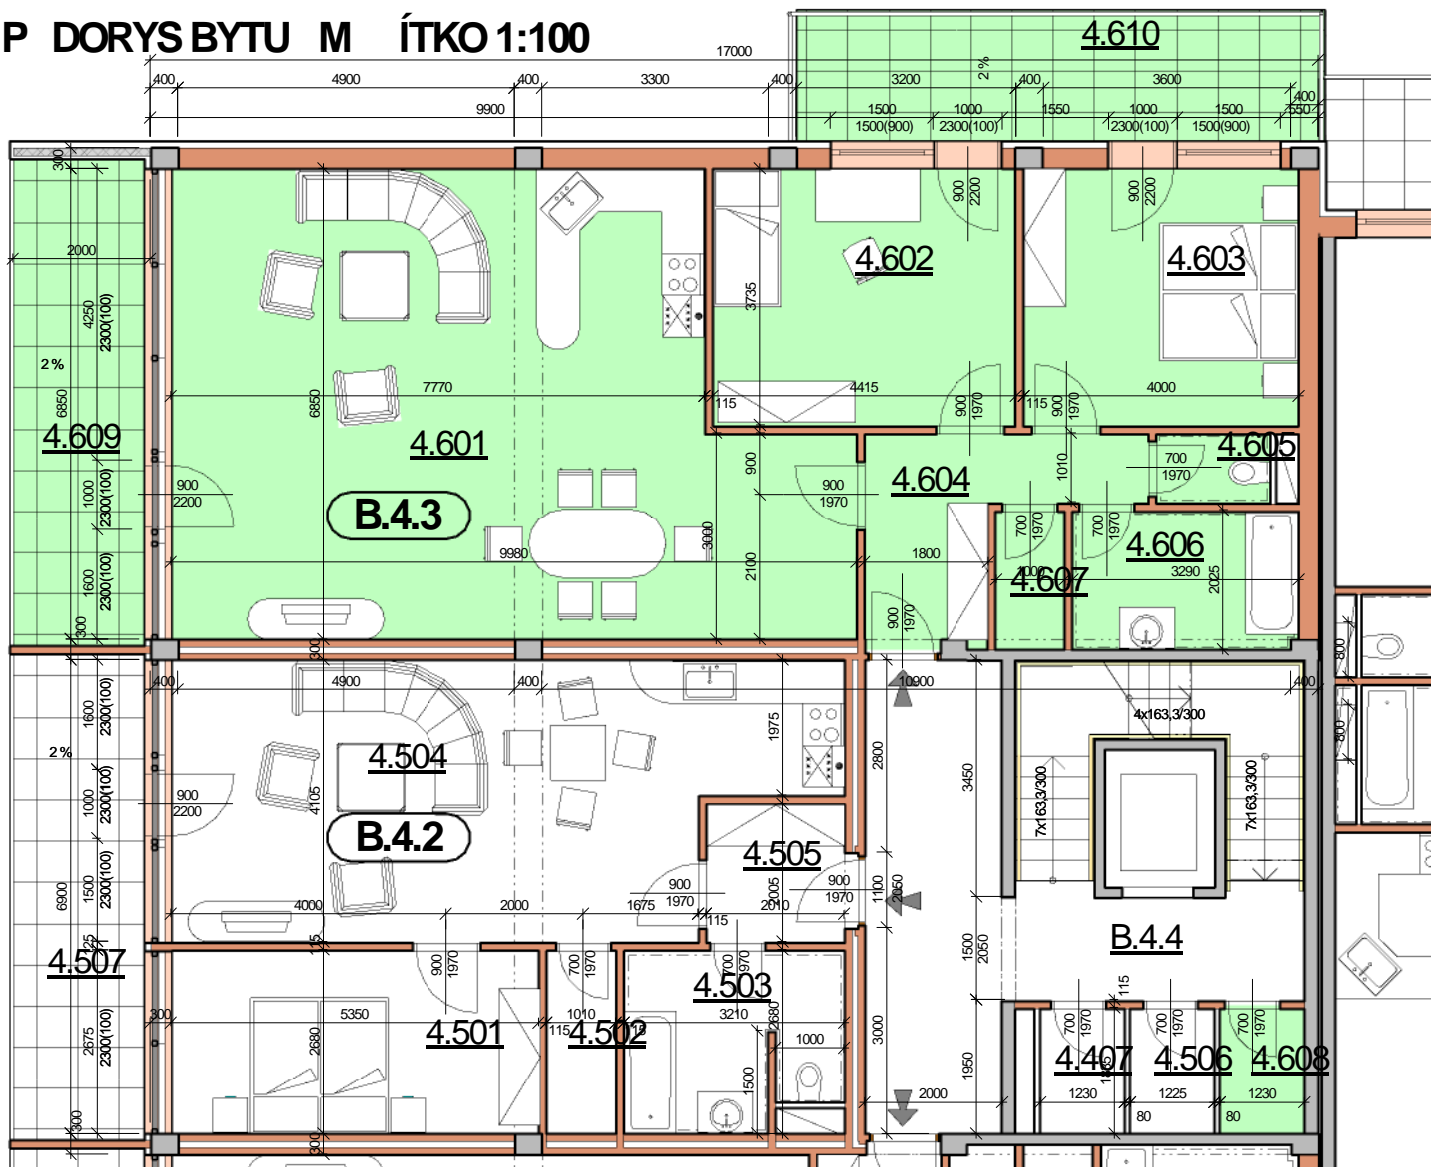

P DORYS BYTU M ÍTKO 1:100

BYT B.4.3

íslo	Název	Plocha
4.601	Obývací pokoj+jídelna	59.86 m ²
4.602	Pokoj	16.49 m ²
4.603	Ložnice	14.94 m ²
4.604	P edsí	7.81 m ²
4.605	WC	1.67 m ²
4.606	Koupelna	6.65 m ²
4.607	Spíž	2.03 m ²
		109.45 m ²

4.608	Komora	2.26 m ²
4.609	Lodžie	14.50 m ²
4.610	Balkón	14.68 m ²

Celková plocha 140,89 m²

SCHÉMA DOMU - P DORYS 4NP

M ÍTKO 1:1000

Polyfunk ní d m Olomouc - Rokycanova

BYT B.4.3 3+KK S LODŽÍÍ A BALKÓNEM

katalog
109,45 m²