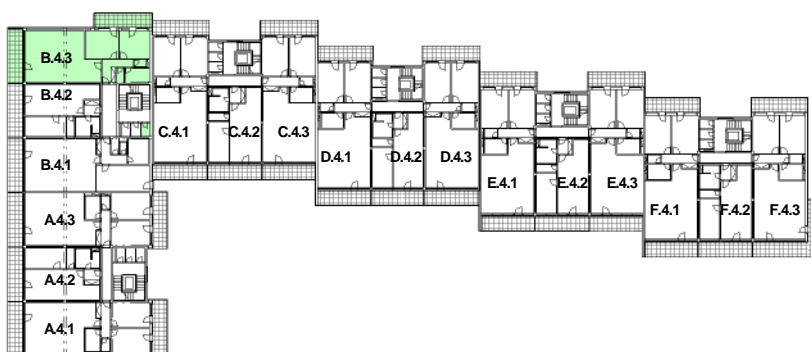

P DORYS BYTU M ÍTKO 1:100

BYT B.4.3

íslo	Název	Plocha
4.601	Obývací pokoj+jídelna	59.86 m ²
4.602	Pokoj	16.49 m ²
4.603	Ložnice	14.94 m ²
4.604	P edsí	7.81 m ²
4.605	WC	1.67 m ²
4.606	Koupelna	6.65 m ²
4.607	Spíž	2.03 m ²
		109.45 m ²

4.608	Komora	2.26 m ²
4.609	Lodžie	14.50 m ²
4.610	Balkón	14.68 m ²

Celková plocha 140,89 m²

SCHÉMA DOMU - P DORYS 4NP

M ÍTKO 1:1000

Polyfunk ní d m Olomouc - Rokycanova

BYT B.4.3 3+KK S LODŽÍÍ A BALKÓNEM

katalog
109,45 m²